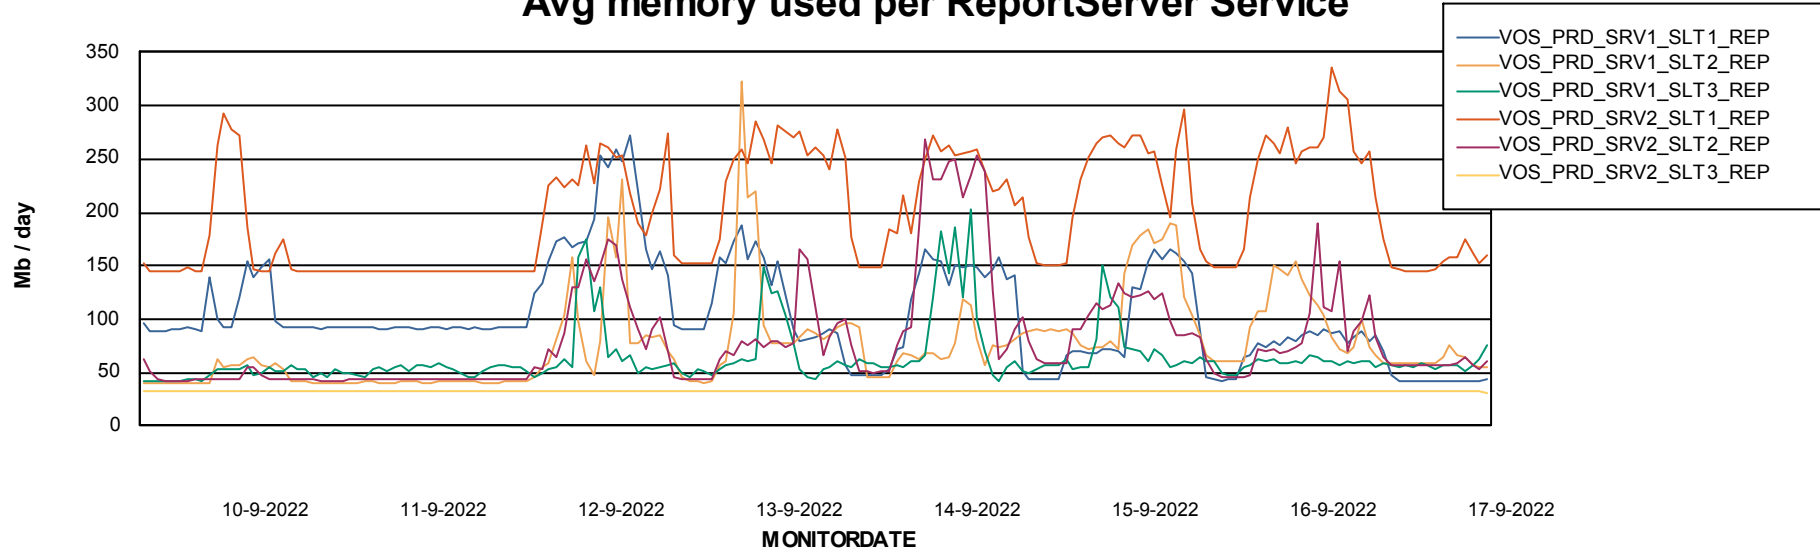

Avg users per day per ABS server

Weekly SLA Customer Report

Customer VOS_Production
Database ID 143

ABSSolute Application ReportServer Services

Avg memory used per ReportServer Service

Weekly SLA Customer Report

Customer VOS_Production
Database ID 143

ABSolute Web Component Services

Avg memory used per ABS Web component

Weekly SLA Customer Report

Customer VOS_Production
Database ID 143

Disaster per ABS component

- VOS_PRD_SRV1_SLT1_APP
- VOS_PRD_SRV1_SLT1_REP
- VOS_PRD_SRV1_SLT2_APP
- VOS_PRD_SRV1_SLT2_REP
- VOS_PRD_SRV1_SLT3_APP
- VOS_PRD_SRV1_SLT3_REP
- VOS_PRD_SRV2_SLT1_APP
- VOS_PRD_SRV2_SLT1_REP
- VOS_PRD_SRV2_SLT2_APP
- VOS_PRD_SRV2_SLT2_REP
- VOS_PRD_SRV2_SLT3_APP
- VOS_PRD_SRV2_SLT3_REP
- VOS_PRD_WEB_SRV1_GWS
- VOS_PRD_WEB_SRV1_W4M
- VOS_PRD_WEB_SRV1_WP2
- VOS_PRD_WEB_SRV1_WS2
- VOS_PRD_WEB_SRV2_GWS
- VOS_PRD_WEB_SRV2_W4M
- VOS_PRD_WEB_SRV2_WP2
- VOS_PRD_WEB_SRV2_WS2