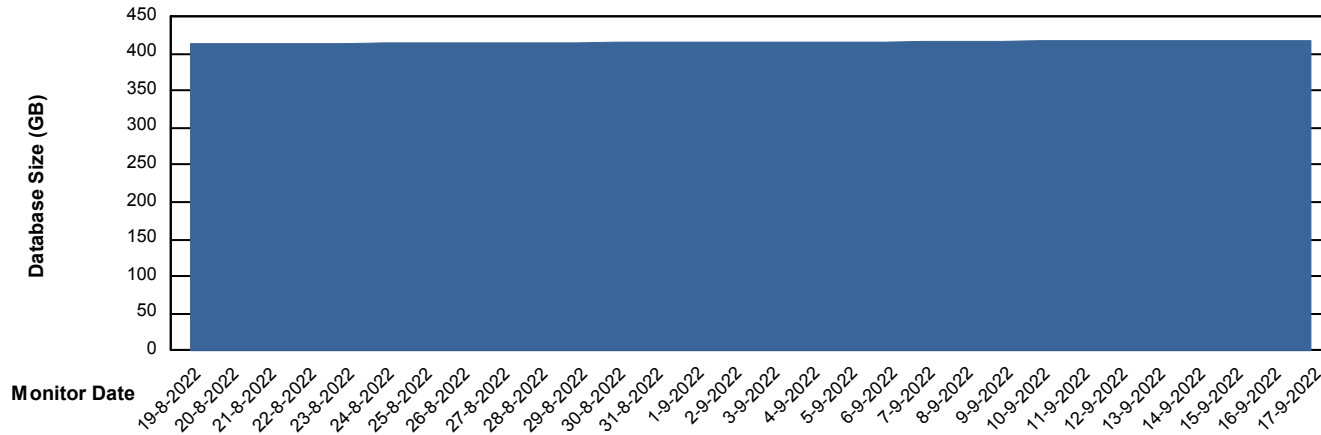

Customer NIX_Production
Database ID 51

Database Performance NIXDB_Standby

DB Processes Max 300

Weekly SLA Customer Report

Customer NIX_Production
Database ID 51

DATABASE SIZE NIXDB_BI

Database growth over last month

DATABASE SIZE NIXDB_Production

Database growth over last month

Weekly SLA Customer Report

Customer NIX_Production
Database ID 51

Database Tablespace NIXDB_BI

Date	Tablespace Name	Filesize (Gb)	Usedsize (Gb)	Percentage free
17-9-2022	ABSDATA	91	75	17
	INDX	127	105	17
16-9-2022	ABSDATA	91	75	17
	INDX	127	105	17
15-9-2022	ABSDATA	91	75	17
	INDX	127	105	17
14-9-2022	ABSDATA	91	75	17
	INDX	127	105	17
13-9-2022	ABSDATA	91	75	17
	INDX	127	105	17
12-9-2022	ABSDATA	91	75	17
	INDX	127	105	17
11-9-2022	ABSDATA	91	75	17
	INDX	127	105	17