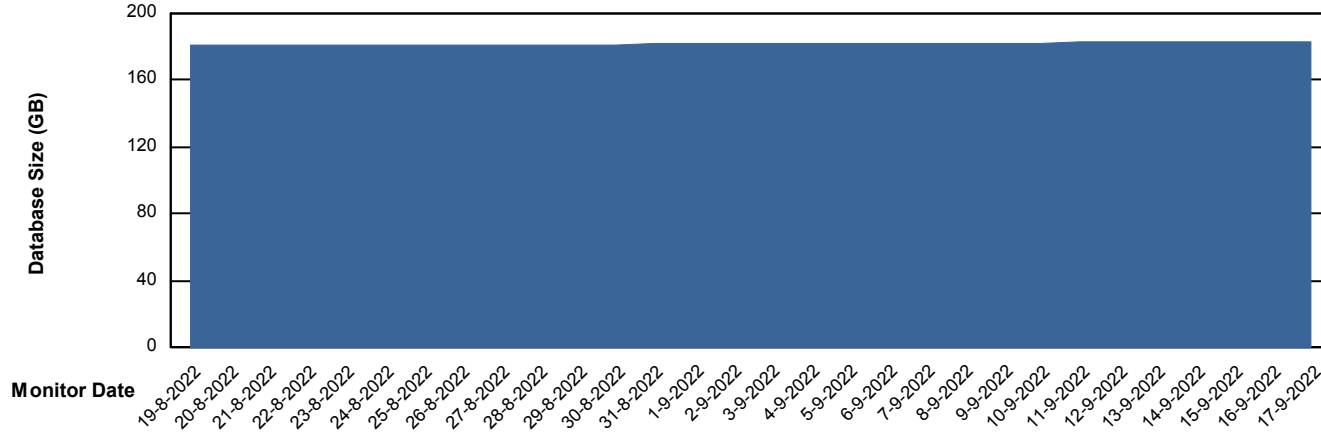

Customer NIX_Production
Database ID 51

Database Performance NIXDB_Standby

DB Processes Max 300

Weekly SLA Customer Report

Customer NIX_Production
Database ID 51

DATABASE SIZE NIXDB_BI

Database growth over last month

DATABASE SIZE NIXDB_Production

Database growth over last month

Weekly SLA Customer Report

Customer NIX_Production
Database ID 51

Database Tablespace NIXDB_BI

Date	Tablespace Name	Filesize (Gb)	Usedsize (Gb)	Percentage free
17-9-2022	ABSDATA	91	75	17
	INDX	127	105	17
16-9-2022	ABSDATA	91	75	17
	INDX	127	105	17
15-9-2022	ABSDATA	91	75	17
	INDX	127	105	17
14-9-2022	ABSDATA	91	75	17
	INDX	127	105	17
13-9-2022	ABSDATA	91	75	17
	INDX	127	105	17
12-9-2022	ABSDATA	91	75	17
	INDX	127	105	17
11-9-2022	ABSDATA	91	75	17
	INDX	127	105	17