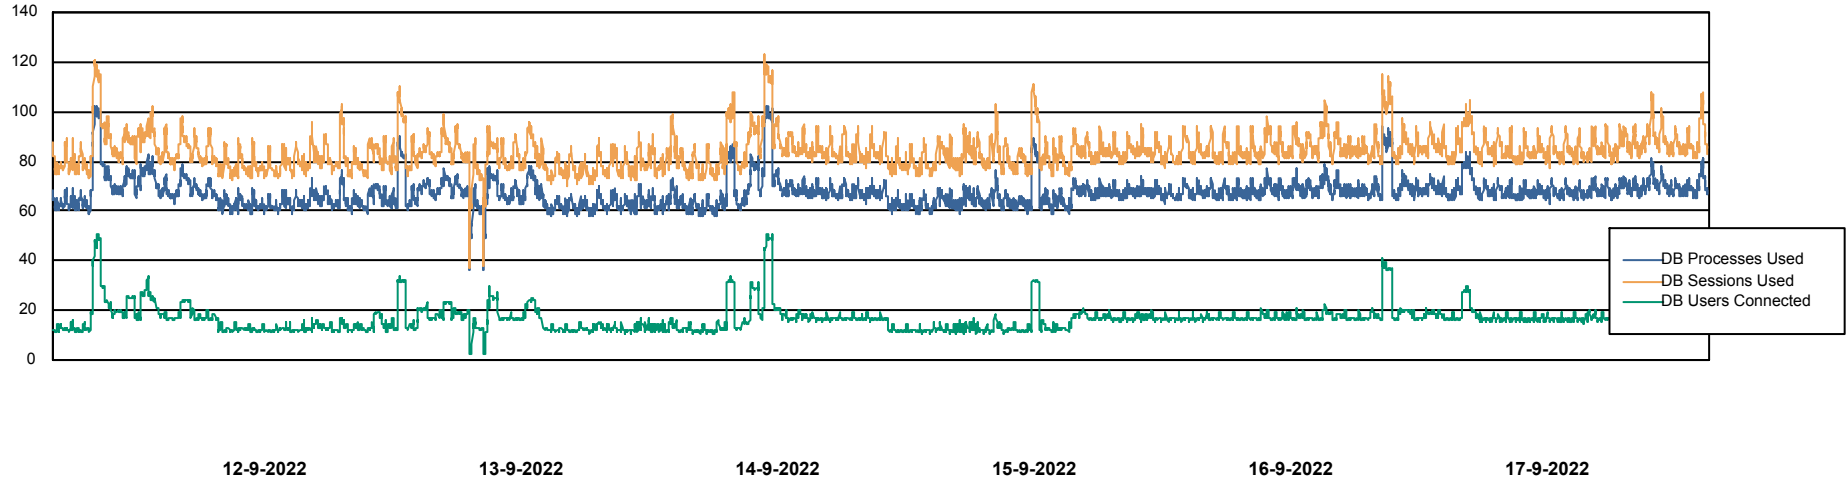

Database Performance NIXDB_BI