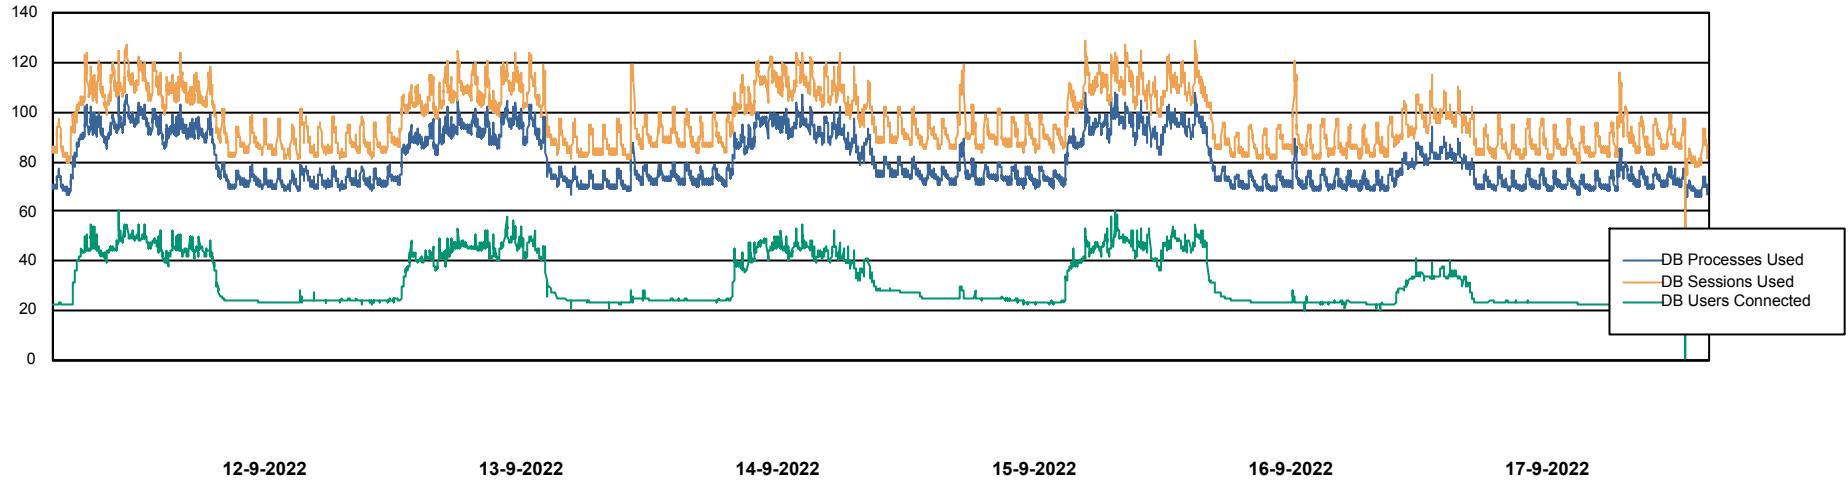

Database Performance HUE_PRD_S-ORAPROD_DB