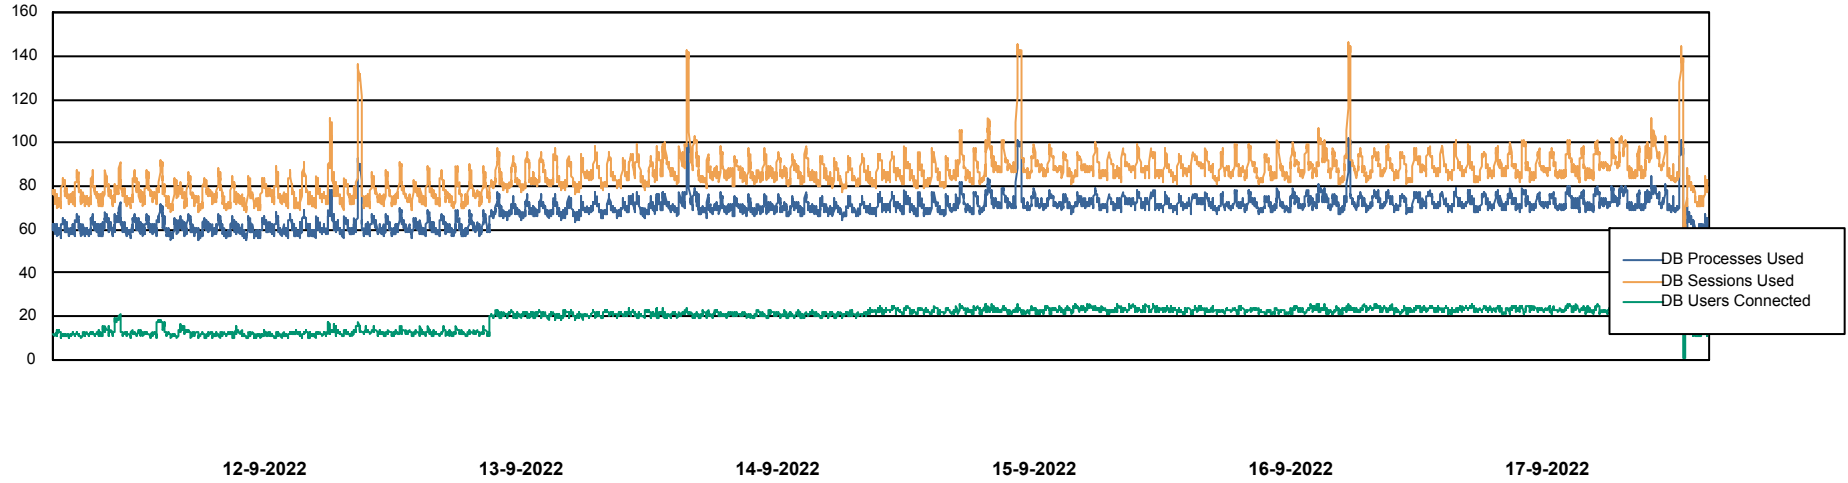

Database Performance HUE_PRD_S-ORABI_DB