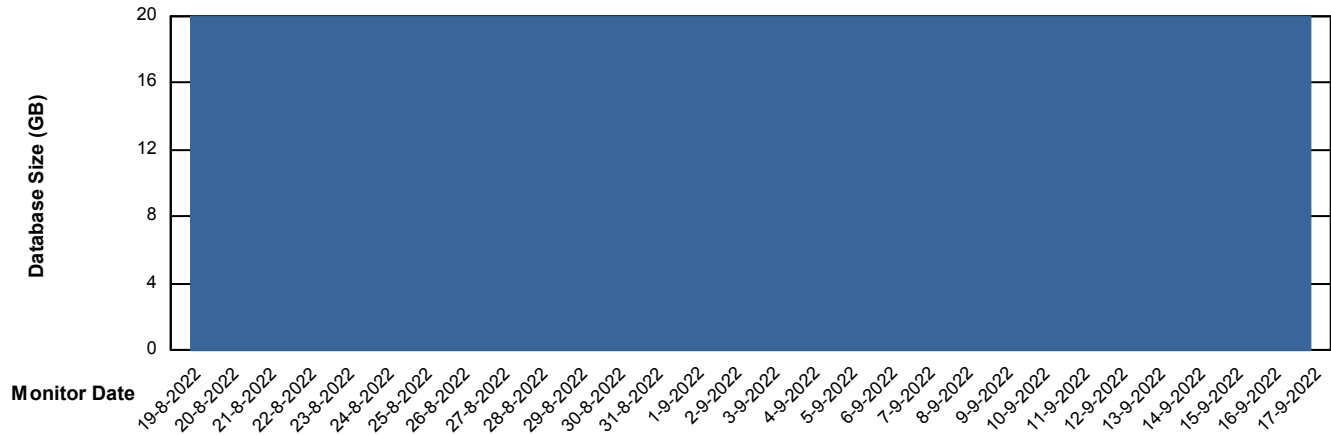

DB Processes Max 1,000

Weekly SLA Customer Report

Customer EUT_Production
Database ID 114

DATABASE SIZE EUT_EUP_PRD_URVINA22T_DB

Database growth over last month

DATABASE SIZE EUT_URM_PRD_URVINA26_DB

Database growth over last month

Weekly SLA Customer Report

Customer EUT_Production
 Database ID 114

Database Tablespace EUT_EUP_PRD_URVINA22T_DB

Date	Tablespace Name	Filesize (Gb)	Usedsize (Gb)	Percentage free
17-9-2022	ABSDATA	100	79	21
	INDX	20	17	16
16-9-2022	ABSDATA	100	79	21
	INDX	20	17	16
15-9-2022	ABSDATA	100	79	21
	INDX	20	17	16
14-9-2022	ABSDATA	100	79	21
	INDX	20	17	16
13-9-2022	ABSDATA	100	79	21
	INDX	20	17	16
12-9-2022	ABSDATA	100	79	21
	INDX	20	17	16
11-9-2022	ABSDATA	100	79	21
	INDX	20	17	16