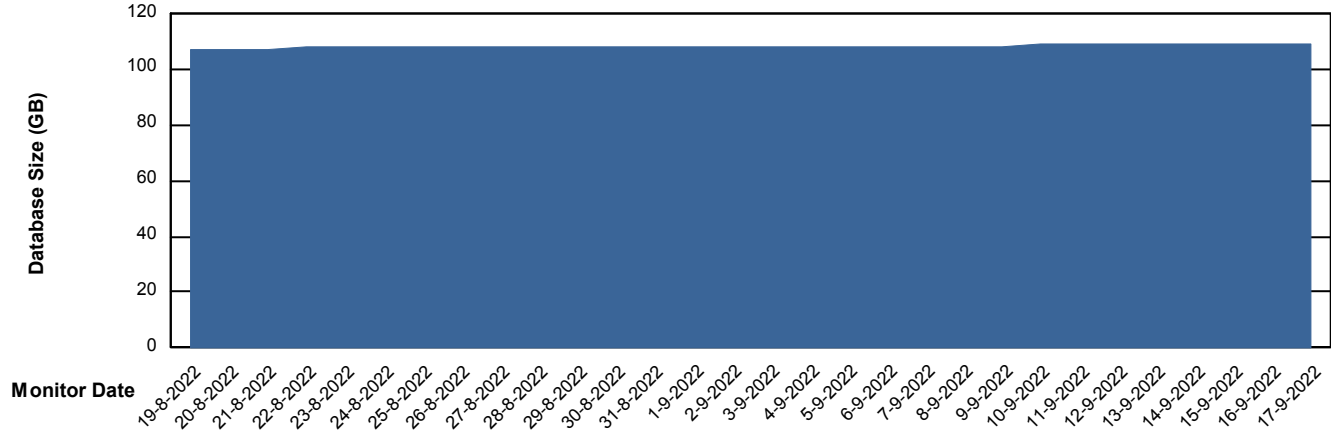

DB Processes Max 1,000

Weekly SLA Customer Report

Customer EUT_Production
Database ID 114

DATABASE SIZE EUT_EUP_PRD_URVINA22T_DB

Database growth over last month

DATABASE SIZE EUT_URM_PRD_URVINA26_DB

Database growth over last month

Weekly SLA Customer Report

Customer EUT_Production
 Database ID 114

Database Tablespace EUT_EUP_PRD_URVINA22T_DB

Date	Tablespace Name	Filesize (Gb)	Usedsize (Gb)	Percentage free
17-9-2022	ABSDATA	100	79	21
	INDX	20	17	16
16-9-2022	ABSDATA	100	79	21
	INDX	20	17	16
15-9-2022	ABSDATA	100	79	21
	INDX	20	17	16
14-9-2022	ABSDATA	100	79	21
	INDX	20	17	16
13-9-2022	ABSDATA	100	79	21
	INDX	20	17	16
12-9-2022	ABSDATA	100	79	21
	INDX	20	17	16
11-9-2022	ABSDATA	100	79	21
	INDX	20	17	16