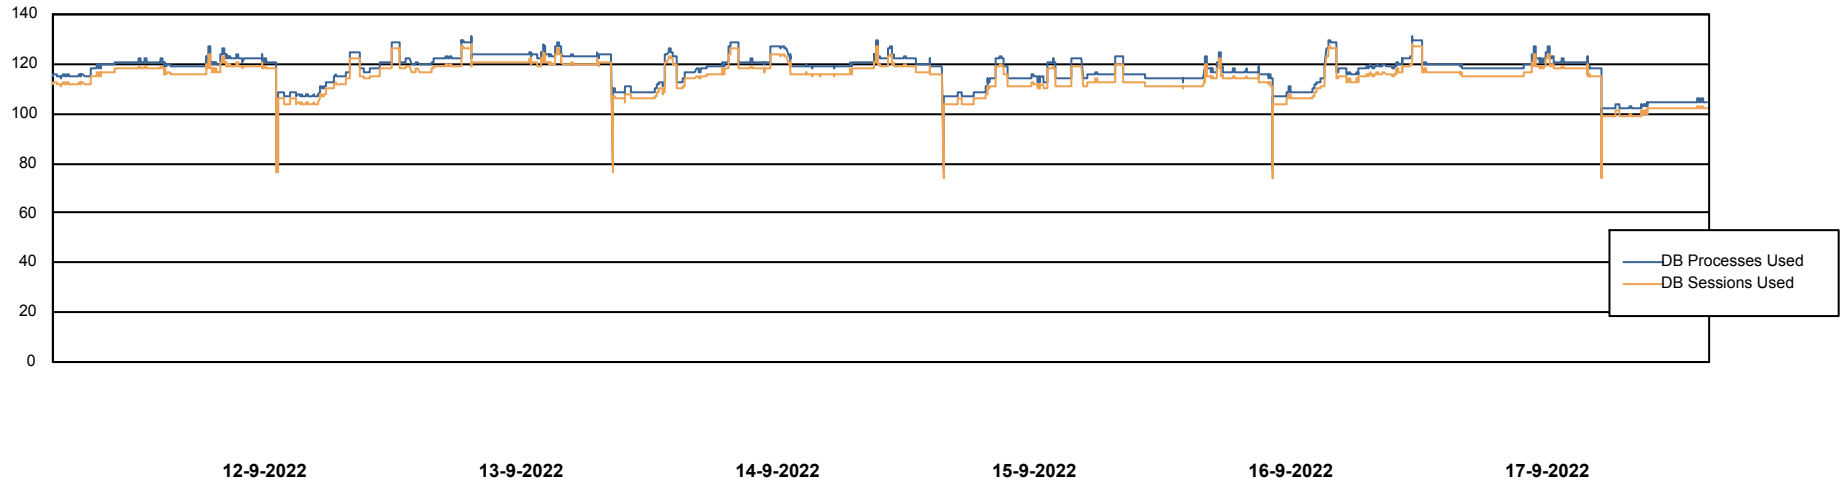

Harddisk Usage DFD_PRD_ORACLE1

	Free disk space on C: (%)	Total disk space on C: (Gb)	Used disk space on C: (Gb)	Free disk space on D: (%)	Total disk space on D: (Gb)	Used disk space on D: (Gb)	Free disk space on E: (%)	Total disk space on E: (Gb)	Used disk space on E: (Gb)	Free disk space on F: (%)
17-9-2022	30	78	55	75	479	120	14	550	471	66
16-9-2022	30	78	55	75	479	120	14	550	471	66
15-9-2022	30	78	55	75	479	120	14	550	471	66
14-9-2022	30	78	55	75	479	120	14	550	471	66
13-9-2022	30	78	55	75	479	120	14	550	471	66
12-9-2022	30	78	55	75	479	120	14	550	471	66
11-9-2022	30	78	55	75	479	120	14	550	471	66

Weekly SLA Customer Report

Customer DFD_Production
Database ID 39

Database Performance DFDDB_Production

DATABASE SIZE DFDDB_Production

Database growth over last month

Weekly SLA Customer Report

Customer DFD_Production
Database ID 39

Database Tablespace DFDDB_Production

Date	Tablespace Name	Filesize (Gb)	Usedsize (Gb)	Percentage free
17-9-2022	ABSDATA	83	0	100
	INDX	161	61	62
16-9-2022	ABSDATA	83	0	100
	INDX	161	61	62
15-9-2022	ABSDATA	83	0	100
	INDX	161	60	63
14-9-2022	ABSDATA	83	0	100
	INDX	161	59	63
13-9-2022	ABSDATA	83	0	100
	INDX	161	58	64
12-9-2022	ABSDATA	83	0	100
	INDX	161	58	64
11-9-2022	ABSDATA	83	0	100
	INDX	161	57	64