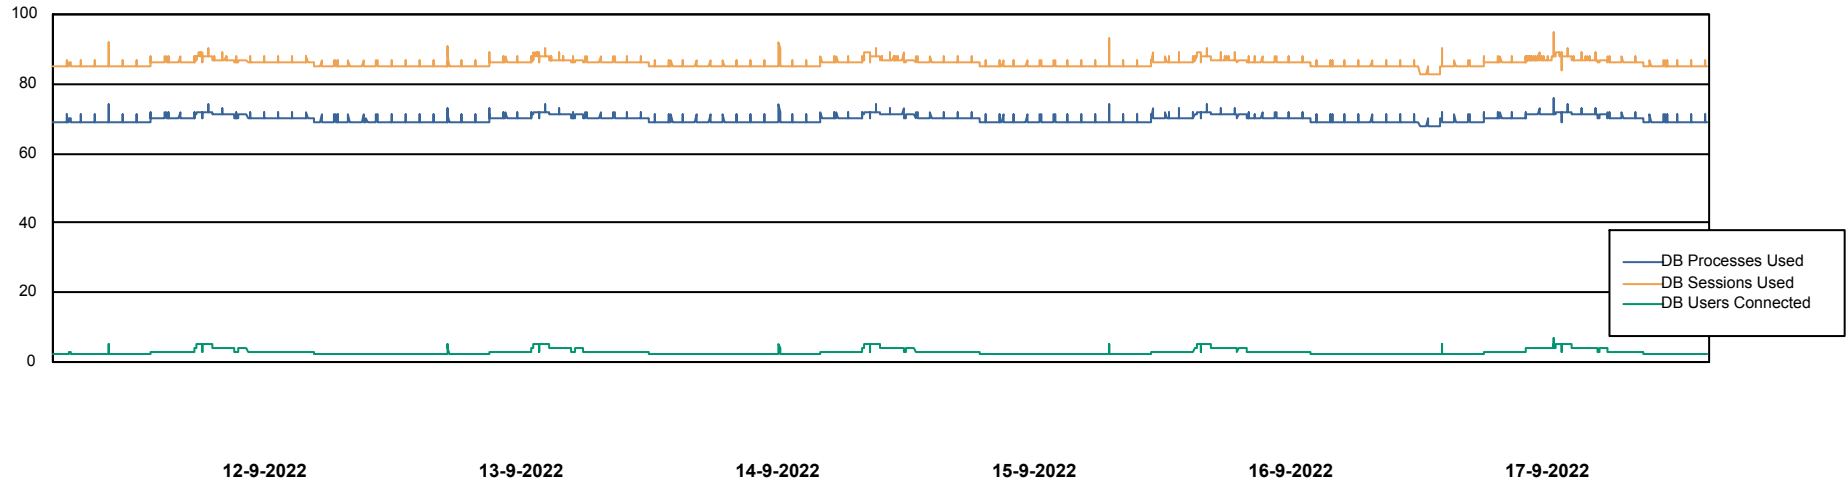

Database Performance AUJ Prod. BI DB (PABSBI1 server)