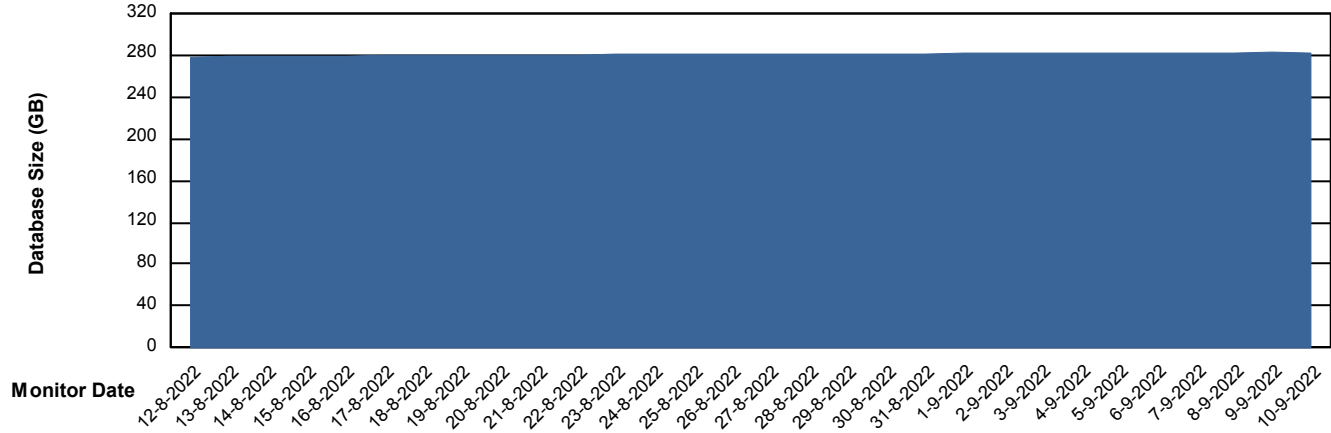

DB Processes Max 300

Weekly SLA Customer Report

Customer NOA_Production
 Database ID 116

DATABASE SIZE NOA_PRD_NovoABS01_DB

Database growth over last month

Database Tablespace NOA_PRD_NovoABS01_DB

Date	Tablespace Name	Filesize (Gb)	Usedsize (Gb)	Percentage free
10-9-2022	ABSDATA	158	116	27
	INDX	196	164	17
9-9-2022	ABSDATA	158	116	27
	INDX	196	164	17
8-9-2022	ABSDATA	158	116	27
	INDX	196	164	17
7-9-2022	ABSDATA	158	116	27
	INDX	196	163	17
6-9-2022	ABSDATA	158	116	27
	INDX	196	163	17
5-9-2022	ABSDATA	158	116	27
	INDX	196	163	17
4-9-2022	ABSDATA	158	116	27
	INDX	196	163	17