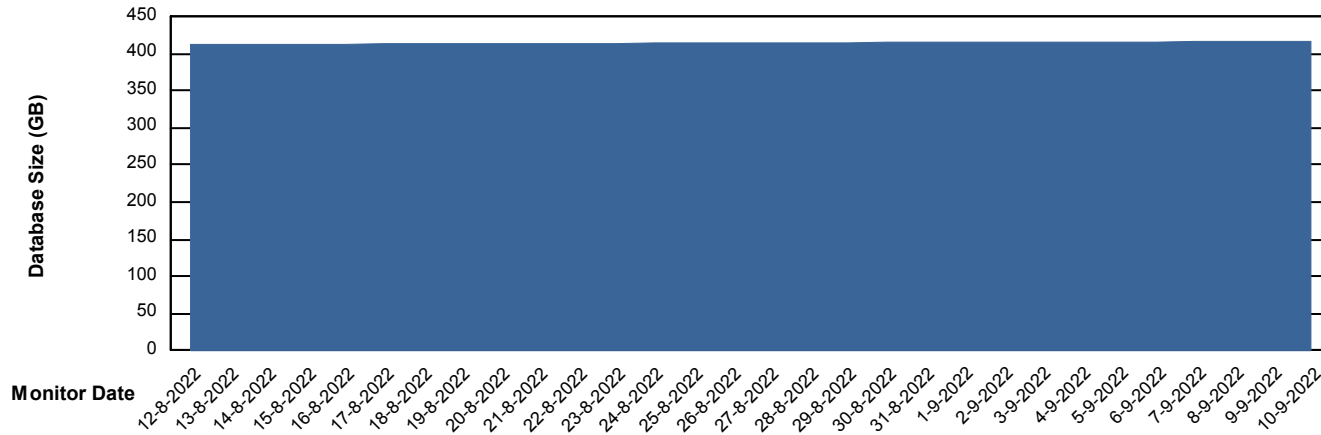

Customer NIX_Production
Database ID 51

Database Performance NIXDB_Standby

DB Processes Max 300

Weekly SLA Customer Report

Customer NIX_Production
Database ID 51

DATABASE SIZE NIXDB_BI

Database growth over last month

DATABASE SIZE NIXDB_Production

Database growth over last month

Weekly SLA Customer Report

Customer NIX_Production
Database ID 51

Database Tablespace NIXDB_BI

Date	Tablespace Name	Filesize (Gb)	Usedsize (Gb)	Percentage free
10-9-2022	ABSDATA	91	75	17
	INDX	127	105	17
9-9-2022	ABSDATA	91	75	17
	INDX	127	105	17
8-9-2022	ABSDATA	91	75	17
	INDX	127	105	17
7-9-2022	ABSDATA	91	75	18
	INDX	127	105	17
6-9-2022	ABSDATA	91	75	18
	INDX	127	105	17
5-9-2022	ABSDATA	91	75	18
	INDX	127	105	17
4-9-2022	ABSDATA	91	75	18
	INDX	127	105	17