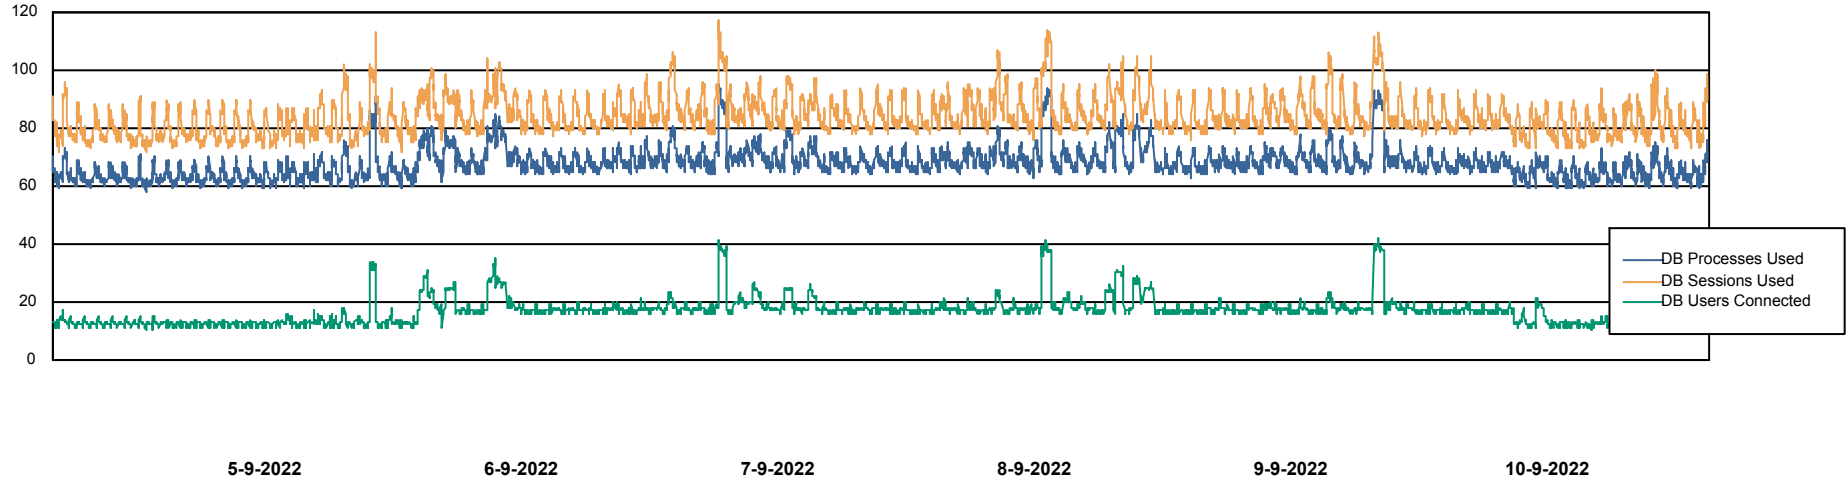

Database Performance NIXDB_BI