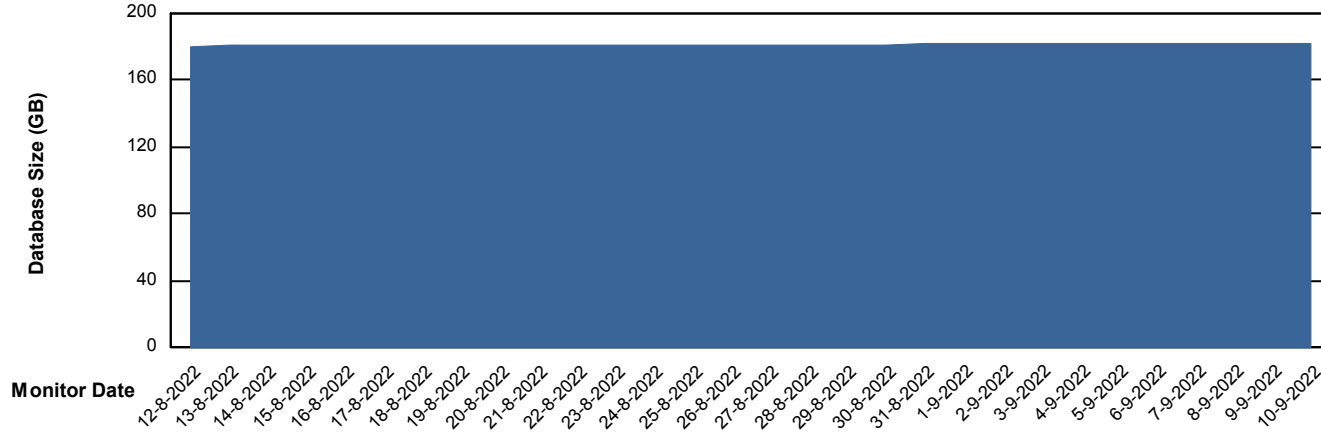

Customer NIX_Production
Database ID 51

Database Performance NIXDB_Standby

DB Processes Max 300

Weekly SLA Customer Report

Customer NIX_Production
Database ID 51

DATABASE SIZE NIXDB_BI

Database growth over last month

DATABASE SIZE NIXDB_Production

Database growth over last month

Weekly SLA Customer Report

Customer NIX_Production
Database ID 51

Database Tablespace NIXDB_BI

Date	Tablespace Name	Filesize (Gb)	Usedsize (Gb)	Percentage free
10-9-2022	ABSDATA	91	75	17
	INDX	127	105	17
9-9-2022	ABSDATA	91	75	17
	INDX	127	105	17
8-9-2022	ABSDATA	91	75	17
	INDX	127	105	17
7-9-2022	ABSDATA	91	75	18
	INDX	127	105	17
6-9-2022	ABSDATA	91	75	18
	INDX	127	105	17
5-9-2022	ABSDATA	91	75	18
	INDX	127	105	17
4-9-2022	ABSDATA	91	75	18
	INDX	127	105	17