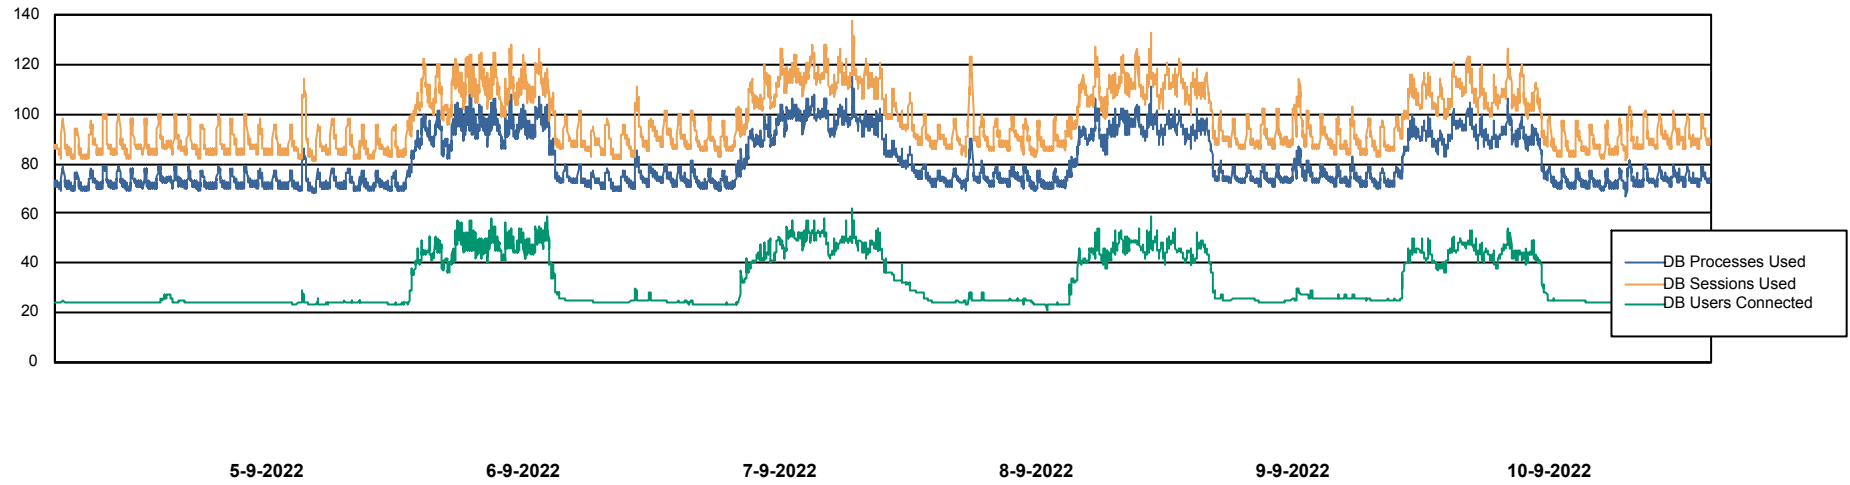

Database Performance HUE_PRD_S-ORAPROD_DB