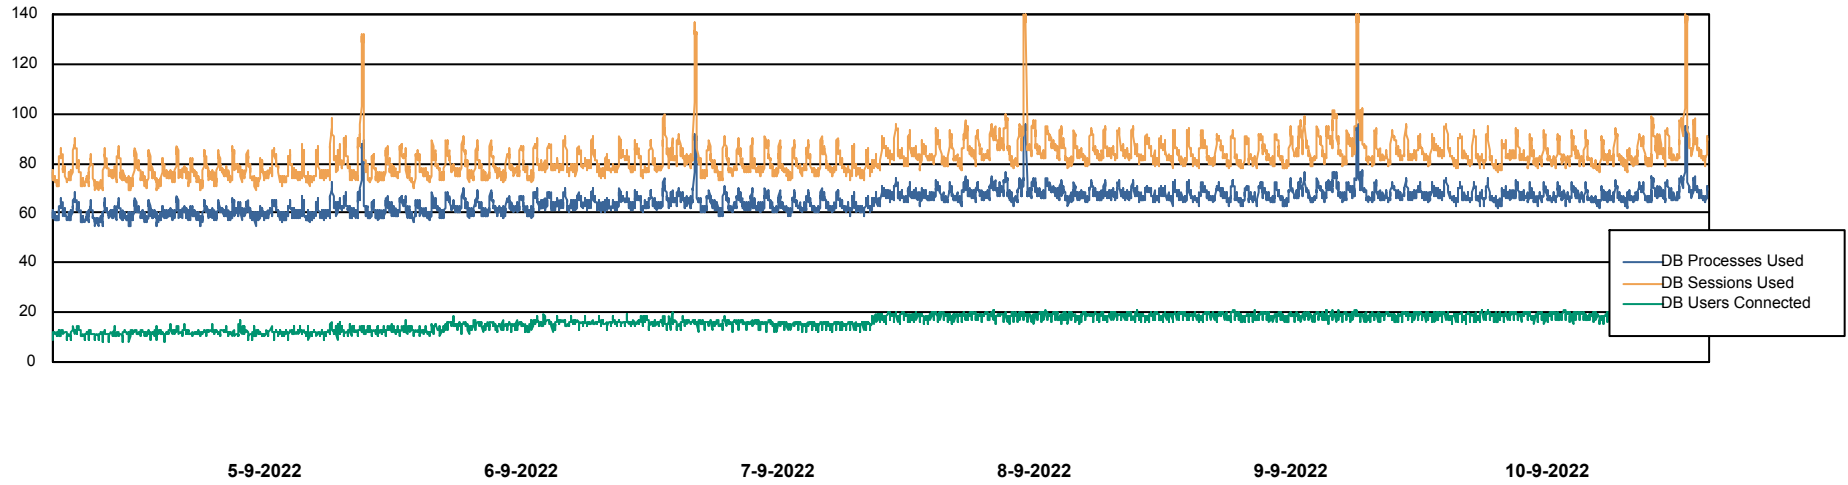

Database Performance HUE_PRD_S-ORABI_DB