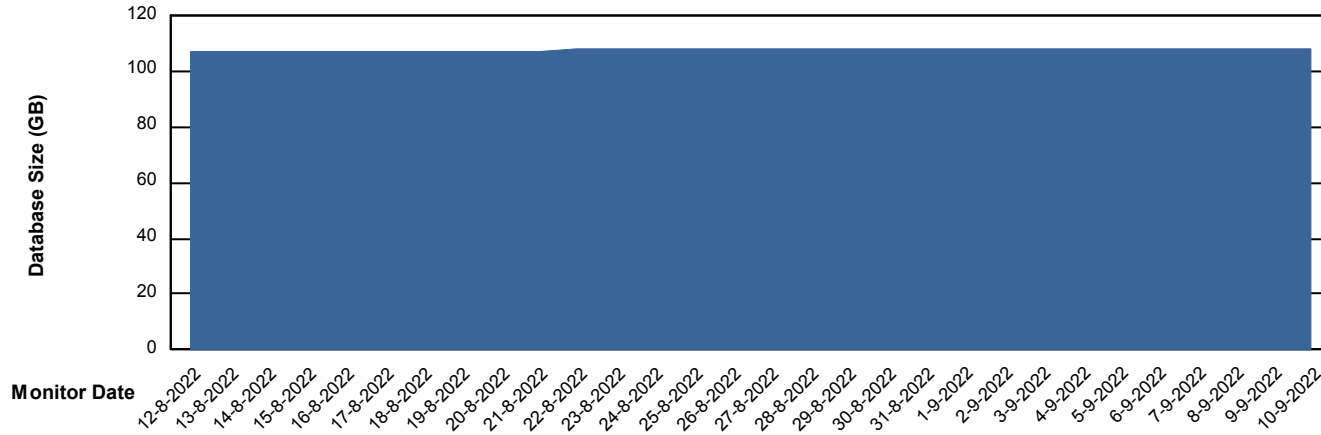

DB Processes Max 1,000

Weekly SLA Customer Report

Customer EUT_Production
Database ID 114

DATABASE SIZE EUT_EUP_PRD_URVINA22T_DB

Database growth over last month

DATABASE SIZE EUT_URM_PRD_URVINA26_DB

Database growth over last month

Weekly SLA Customer Report

Customer EUT_Production
 Database ID 114

Database Tablespace EUT_EUP_PRD_URVINA22T_DB

Date	Tablespace Name	Filesize (Gb)	Usedsize (Gb)	Percentage free
10-9-2022	ABSDATA	100	79	21
	INDX	20	17	16
9-9-2022	ABSDATA	100	79	21
	INDX	20	17	16
8-9-2022	ABSDATA	100	79	21
	INDX	20	17	16
7-9-2022	ABSDATA	100	79	21
	INDX	20	17	16
6-9-2022	ABSDATA	100	79	21
	INDX	20	17	16
5-9-2022	ABSDATA	100	79	21
	INDX	20	17	16
4-9-2022	ABSDATA	100	79	21
	INDX	20	17	16