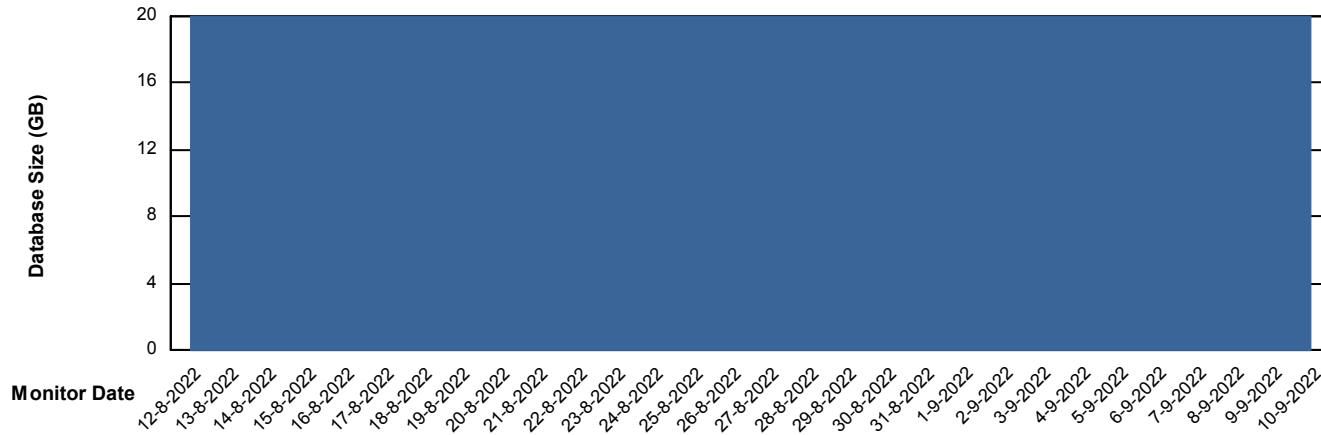

DB Processes Max 1,000

Weekly SLA Customer Report

Customer EUT_Production
Database ID 114

DATABASE SIZE EUT_EUP_PRD_URVINA22T_DB

Database growth over last month

DATABASE SIZE EUT_URM_PRD_URVINA26_DB

Database growth over last month

Weekly SLA Customer Report

Customer EUT_Production
 Database ID 114

Database Tablespace EUT_EUP_PRD_URVINA22T_DB

Date	Tablespace Name	Filesize (Gb)	Usedsize (Gb)	Percentage free
10-9-2022	ABSDATA	100	79	21
	INDX	20	17	16
9-9-2022	ABSDATA	100	79	21
	INDX	20	17	16
8-9-2022	ABSDATA	100	79	21
	INDX	20	17	16
7-9-2022	ABSDATA	100	79	21
	INDX	20	17	16
6-9-2022	ABSDATA	100	79	21
	INDX	20	17	16
5-9-2022	ABSDATA	100	79	21
	INDX	20	17	16
4-9-2022	ABSDATA	100	79	21
	INDX	20	17	16