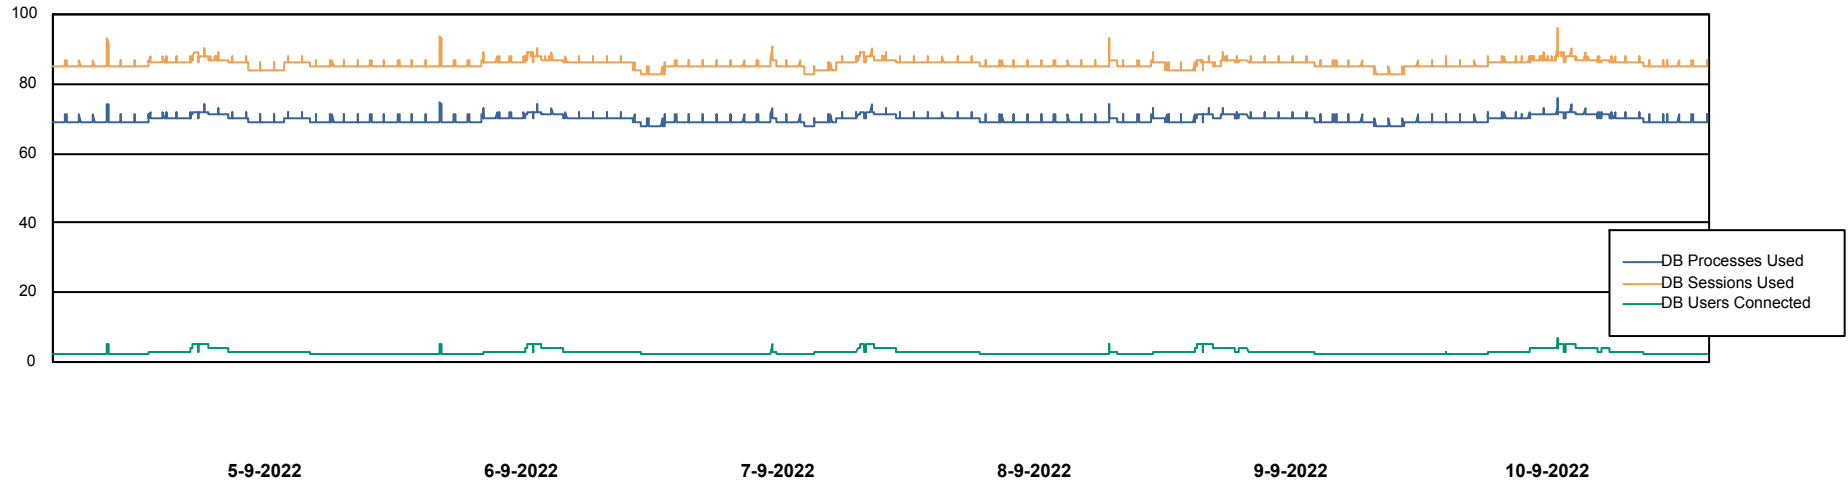

Database Performance AUJ Prod. BI DB (PABSBI1 server)