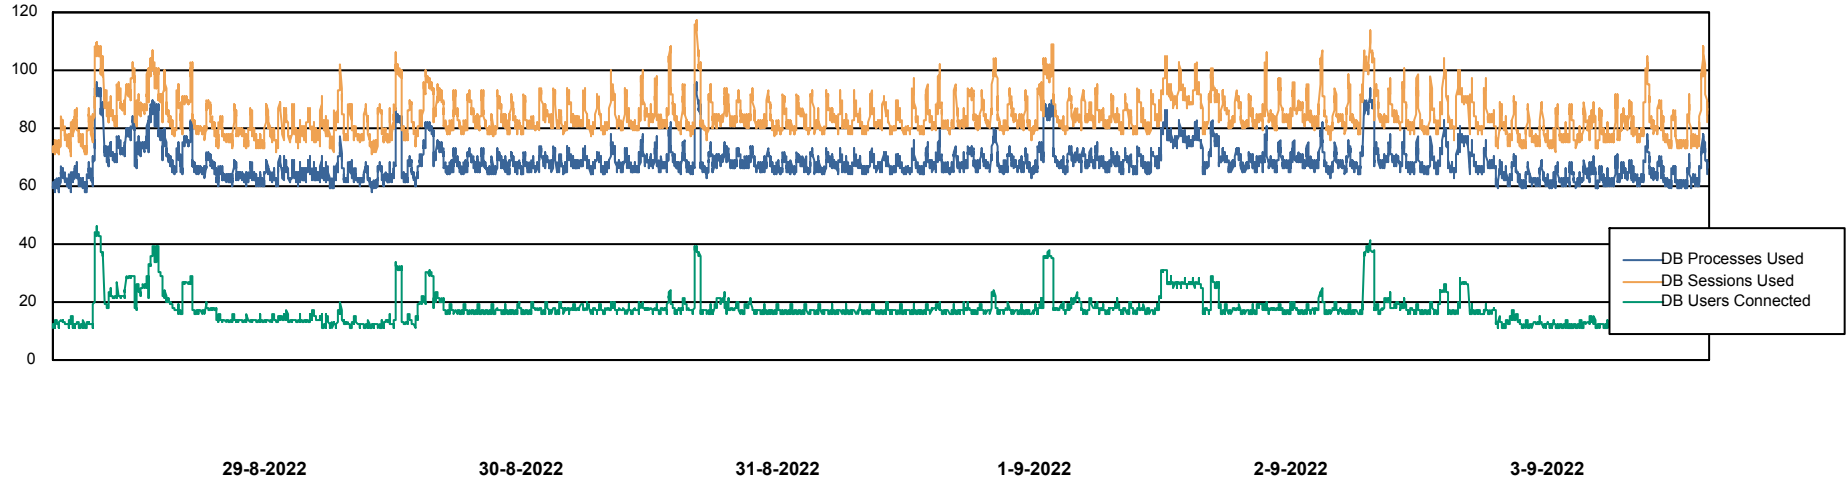

Database Performance NIXDB_BI