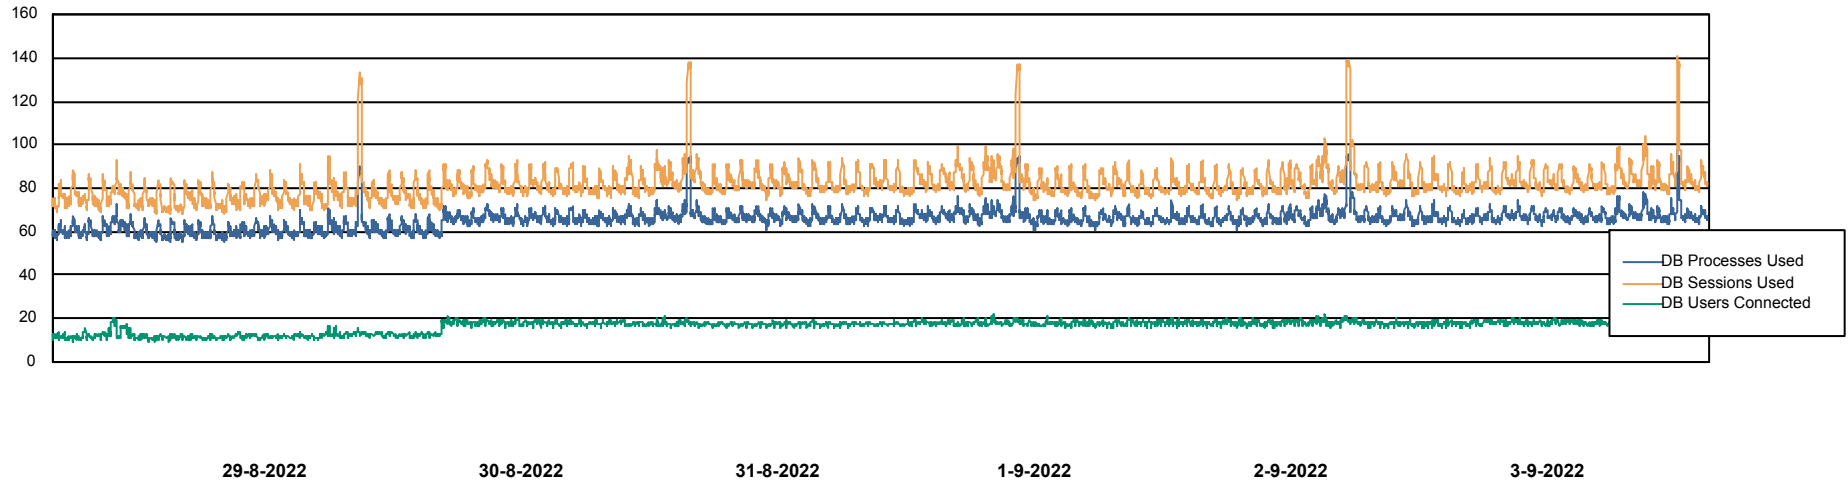

Database Performance HUE_PRD_S-ORABI_DB