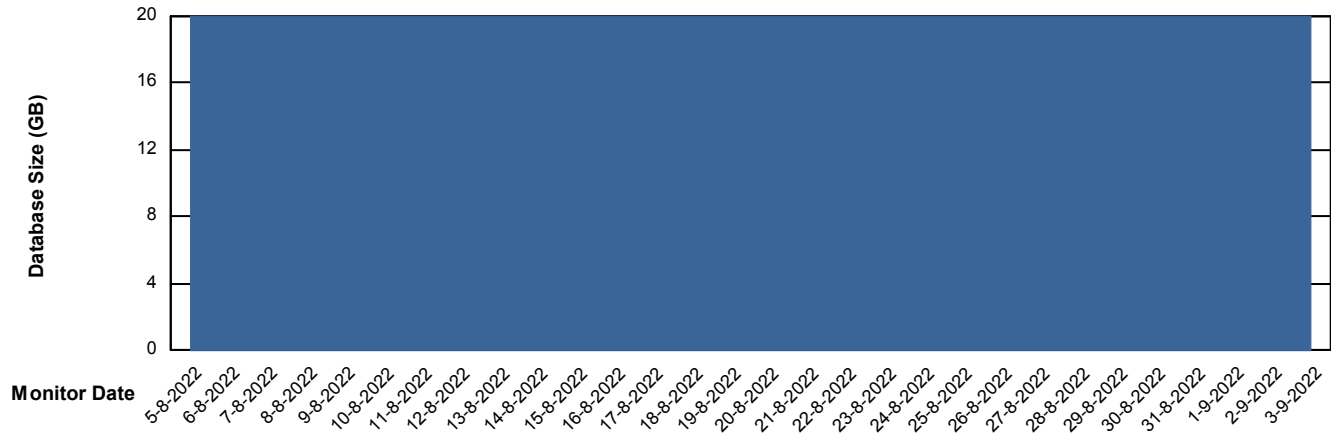

DB Processes Max 1,000

Weekly SLA Customer Report

Customer EUT_Production
Database ID 114

DATABASE SIZE EUT_EUP_PRD_URVINA22T_DB

Database growth over last month

DATABASE SIZE EUT_URM_PRD_URVINA26_DB

Database growth over last month

Weekly SLA Customer Report

Customer EUT_Production
Database ID 114

Database Tablespace EUT_EUP_PRD_URVINA22T_DB

Date	Tablespace Name	Filesize (Gb)	Usedsize (Gb)	Percentage free
3-9-2022	ABSDATA	100	79	21
	INDX	20	17	17
2-9-2022	ABSDATA	100	79	21
	INDX	20	17	17
1-9-2022	ABSDATA	100	79	21
	INDX	20	17	17
31-8-2022	ABSDATA	100	79	21
	INDX	20	17	17
30-8-2022	ABSDATA	100	79	21
	INDX	20	17	17
29-8-2022	ABSDATA	100	79	21
	INDX	20	17	17
28-8-2022	ABSDATA	100	79	21
	INDX	20	17	17