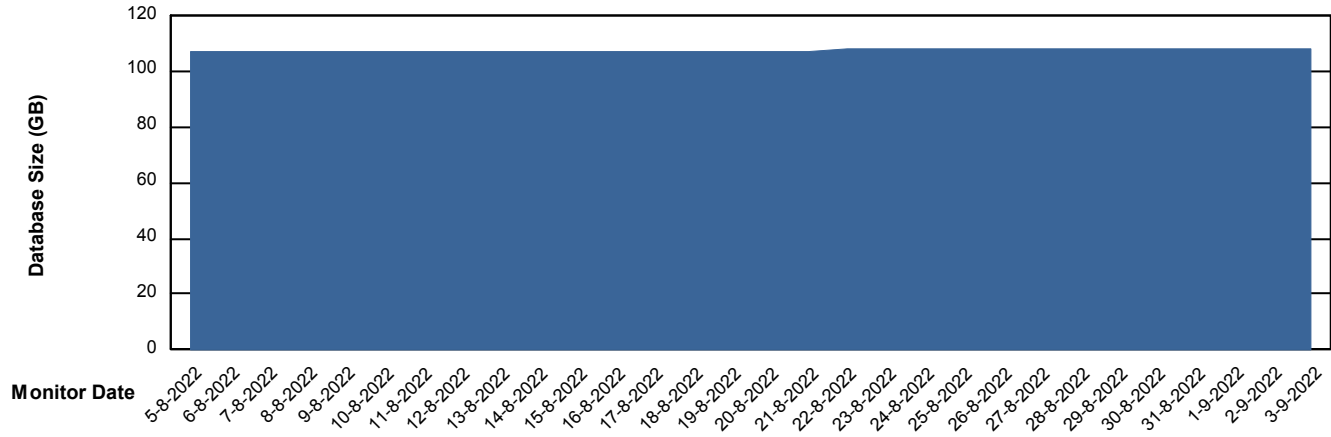

DB Processes Max 1,000

Weekly SLA Customer Report

Customer EUT_Production
Database ID 114

DATABASE SIZE EUT_EUP_PRD_URVINA22T_DB

Database growth over last month

DATABASE SIZE EUT_URM_PRD_URVINA26_DB

Database growth over last month

Weekly SLA Customer Report

Customer EUT_Production
Database ID 114

Database Tablespace EUT_EUP_PRD_URVINA22T_DB

Date	Tablespace Name	Filesize (Gb)	Usedsize (Gb)	Percentage free
3-9-2022	ABSDATA	100	79	21
	INDX	20	17	17
2-9-2022	ABSDATA	100	79	21
	INDX	20	17	17
1-9-2022	ABSDATA	100	79	21
	INDX	20	17	17
31-8-2022	ABSDATA	100	79	21
	INDX	20	17	17
30-8-2022	ABSDATA	100	79	21
	INDX	20	17	17
29-8-2022	ABSDATA	100	79	21
	INDX	20	17	17
28-8-2022	ABSDATA	100	79	21
	INDX	20	17	17