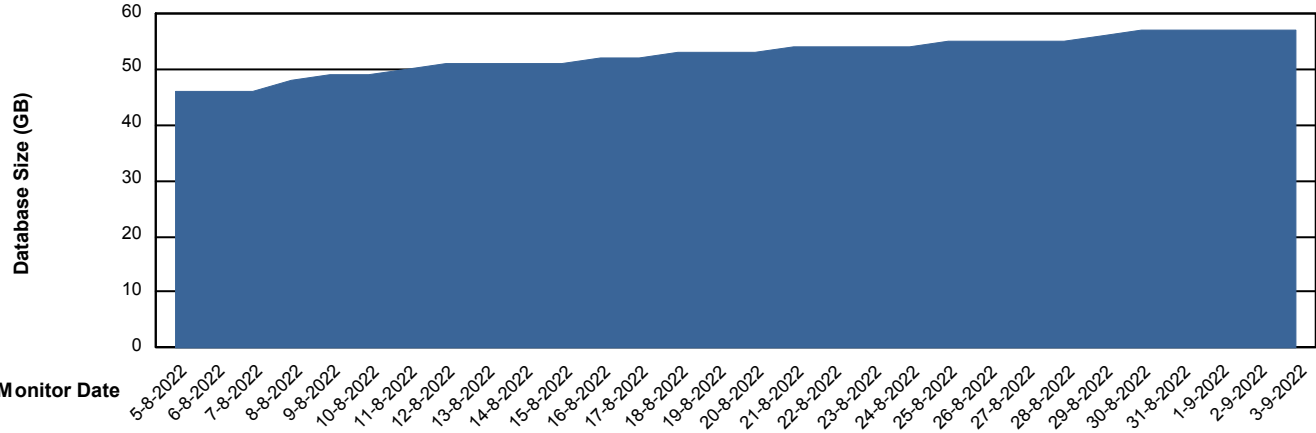

DATABASE SIZE DFDDDB_Production

Database growth over last month

Database Tablespace DFDDDB_Production

Date	Tablespace Name	Filesize (Gb)	Usedsize (Gb)	Percentage free
3-9-2022	ABSDATA	83	0	100
	INDX	161	55	66
2-9-2022	ABSDATA	83	0	100
	INDX	161	55	66
1-9-2022	ABSDATA	83	0	100
	INDX	161	55	66
31-8-2022	ABSDATA	83	0	100
	INDX	161	55	66
30-8-2022	ABSDATA	83	0	100
	INDX	161	55	66
29-8-2022	ABSDATA	83	0	100
	INDX	161	54	67
28-8-2022	ABSDATA	83	0	100
	INDX	161	53	67