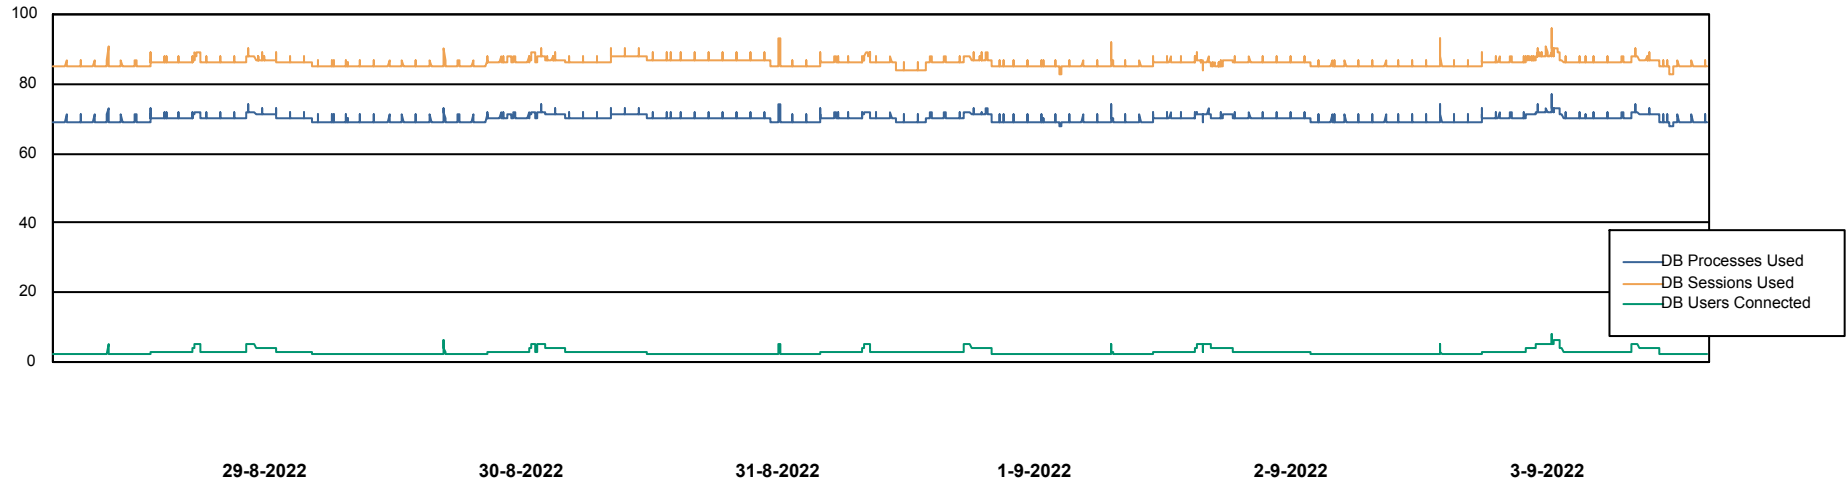

Database Performance AUJ Prod. BI DB (PABSBI1 server)