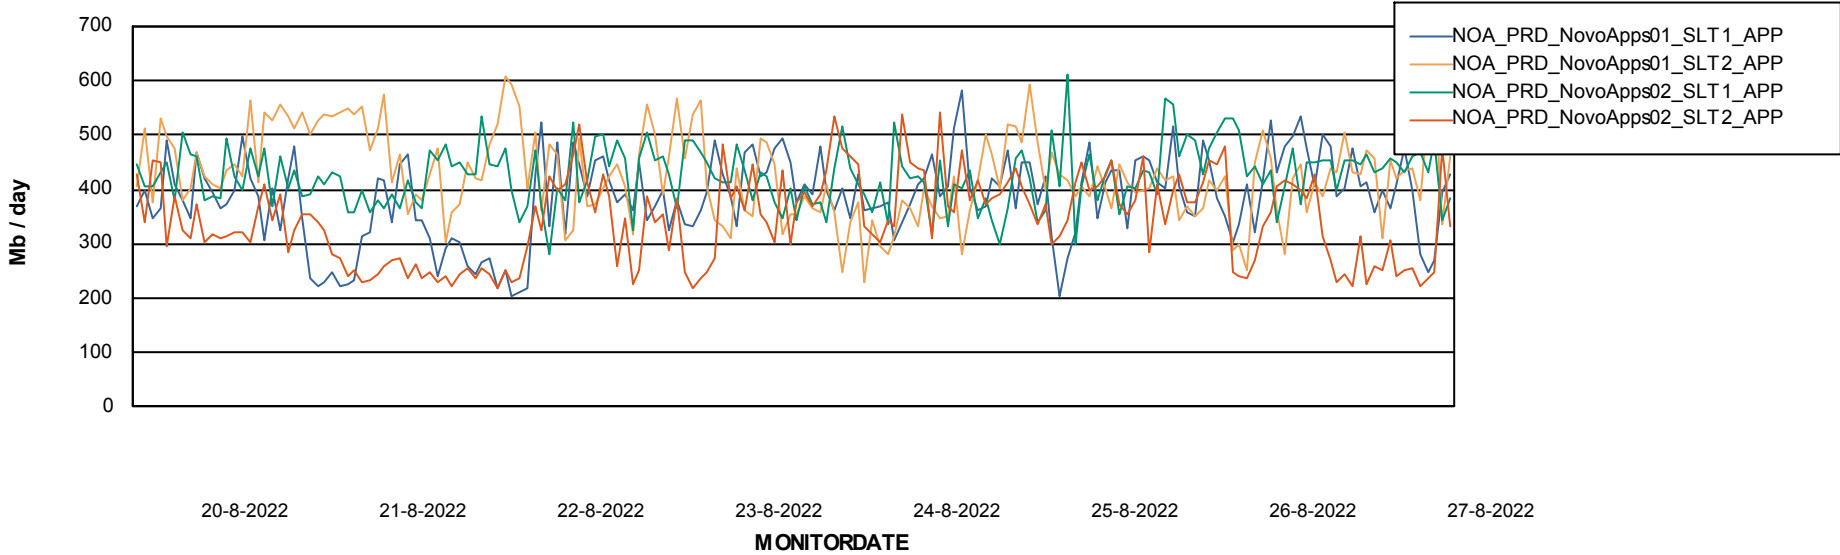

DB Processes Max 300

Weekly SLA Customer Report

Customer NOA_Production
 Database ID 116

DATABASE SIZE NOA_PRD_NovoABS01_DB

Database growth over last month

Database Tablespace NOA_PRD_NovoABS01_DB

Date	Tablespace Name	Filesize (Gb)	Usedsize (Gb)	Percentage free
27-8-2022	ABSDATA	158	115	27
	INDX	196	163	17
26-8-2022	ABSDATA	158	115	27
	INDX	196	163	17
25-8-2022	ABSDATA	158	115	27
	INDX	196	163	17
24-8-2022	ABSDATA	158	115	27
	INDX	196	162	17
23-8-2022	ABSDATA	158	115	27
	INDX	196	162	17
22-8-2022	ABSDATA	158	115	27
	INDX	196	162	17
21-8-2022	ABSDATA	158	115	27
	INDX	196	162	17

Weekly SLA Customer Report

Customer NOA_Production
Database ID 116

ABSSolute Application Server Services

Avg memory used per ABS Server Service

Avg users per day per ABS server

Weekly SLA Customer Report

Customer NOA_Production
Database ID 116