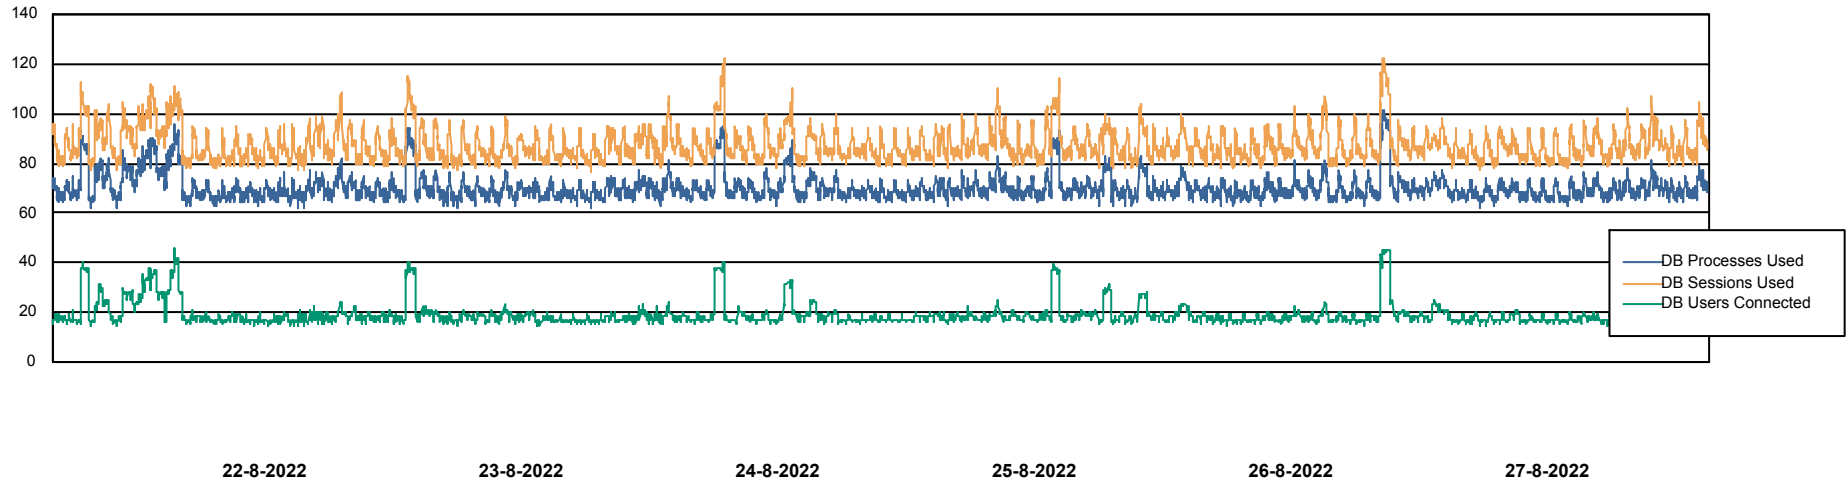

Database Performance NIXDB_BI