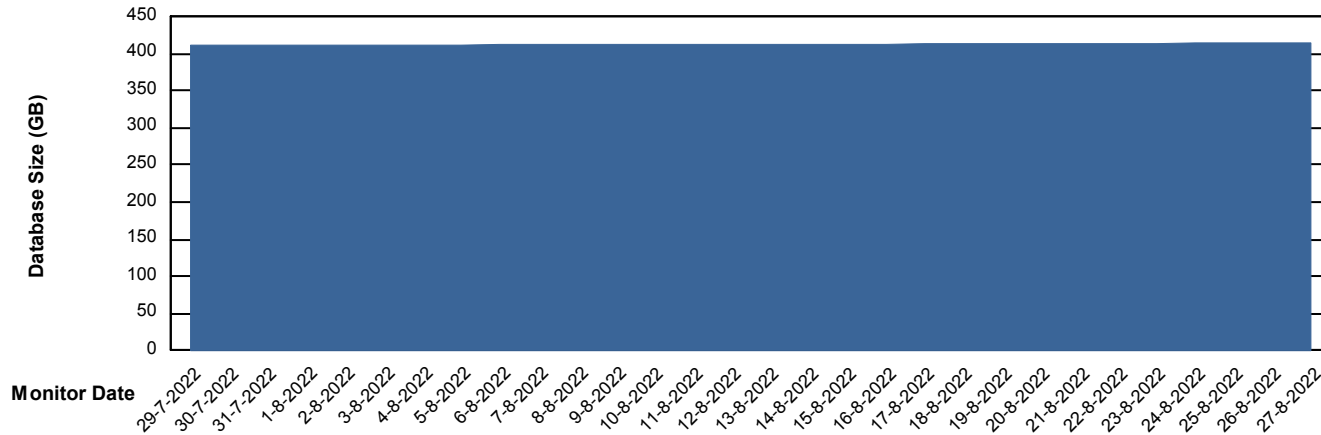

Customer NIX_Production
Database ID 51

Database Performance NIXDB_Standby

DB Processes Max 300

Weekly SLA Customer Report

Customer NIX_Production
Database ID 51

DATABASE SIZE NIXDB_BI

Database growth over last month

DATABASE SIZE NIXDB_Production

Database growth over last month

Weekly SLA Customer Report

Customer NIX_Production
Database ID 51

Database Tablespace NIXDB_BI

Date	Tablespace Name	Filesize (Gb)	Usedsize (Gb)	Percentage free
27-8-2022	ABSDATA	91	75	18
	INDX	127	104	18
26-8-2022	ABSDATA	91	75	18
	INDX	127	104	18
25-8-2022	ABSDATA	91	75	18
	INDX	127	104	18
24-8-2022	ABSDATA	91	75	18
	INDX	127	104	18
23-8-2022	ABSDATA	91	75	18
	INDX	127	104	18
22-8-2022	ABSDATA	89	75	16
	INDX	124	104	16
21-8-2022	ABSDATA	89	75	16
	INDX	124	104	16