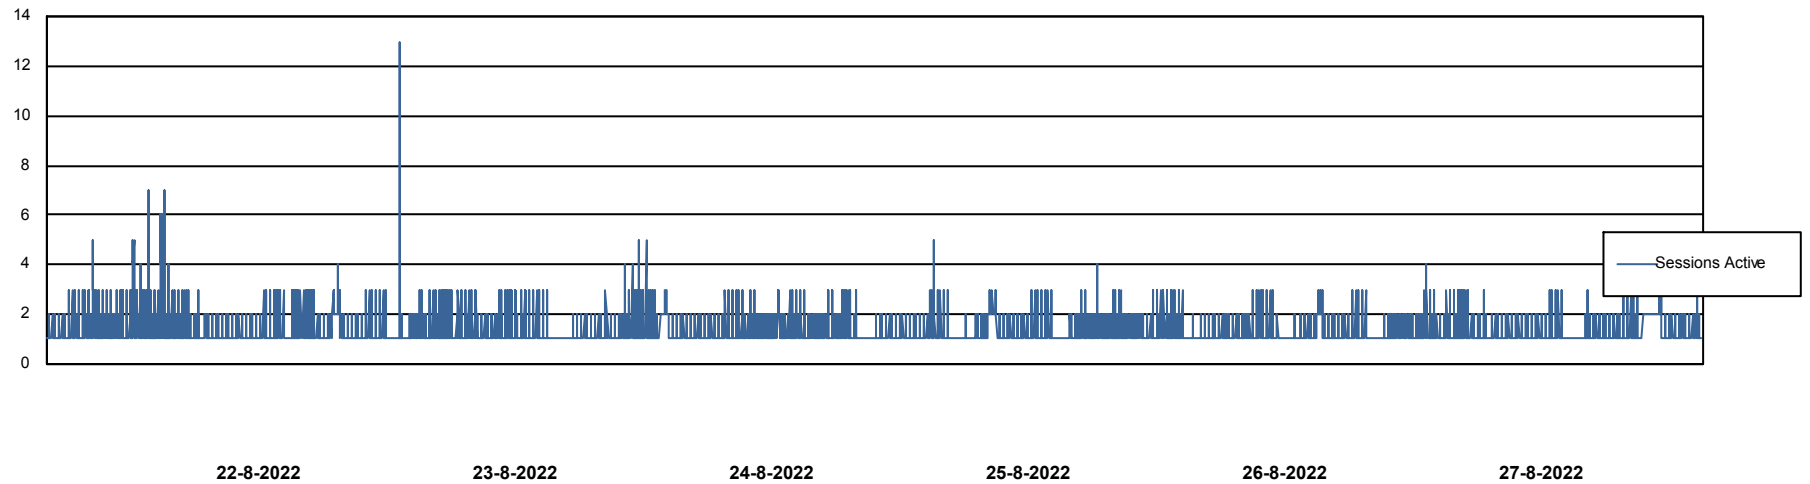

Database Performance NIXDB_BI