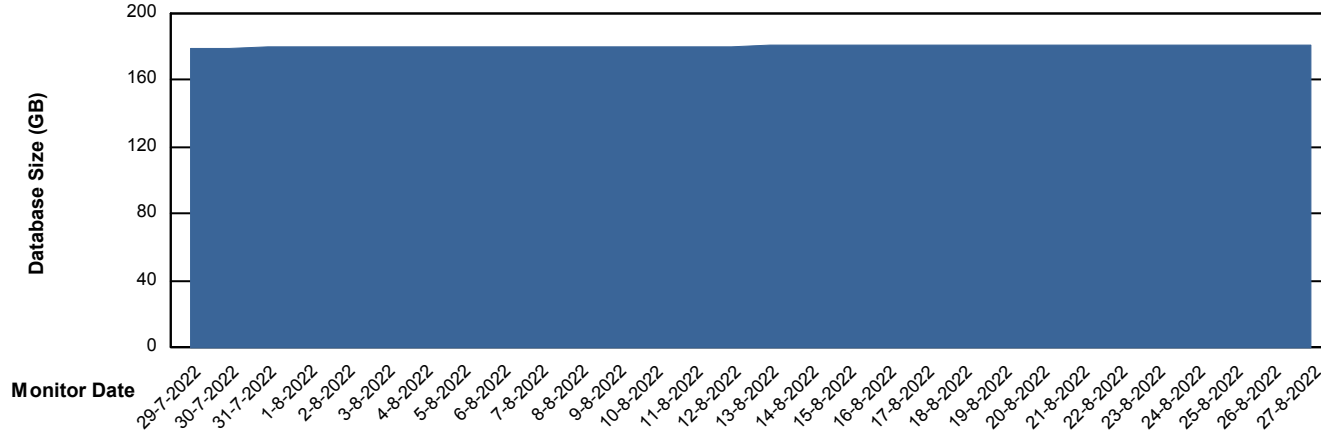

Customer NIX_Production
Database ID 51

Database Performance NIXDB_Standby

DB Processes Max 300

Weekly SLA Customer Report

Customer NIX_Production
Database ID 51

DATABASE SIZE NIXDB_BI

Database growth over last month

DATABASE SIZE NIXDB_Production

Database growth over last month

Weekly SLA Customer Report

Customer NIX_Production
Database ID 51

Database Tablespace NIXDB_BI

Date	Tablespace Name	Filesize (Gb)	Usedsize (Gb)	Percentage free
27-8-2022	ABSDATA	91	75	18
	INDX	127	104	18
26-8-2022	ABSDATA	91	75	18
	INDX	127	104	18
25-8-2022	ABSDATA	91	75	18
	INDX	127	104	18
24-8-2022	ABSDATA	91	75	18
	INDX	127	104	18
23-8-2022	ABSDATA	91	75	18
	INDX	127	104	18
22-8-2022	ABSDATA	89	75	16
	INDX	124	104	16
21-8-2022	ABSDATA	89	75	16
	INDX	124	104	16