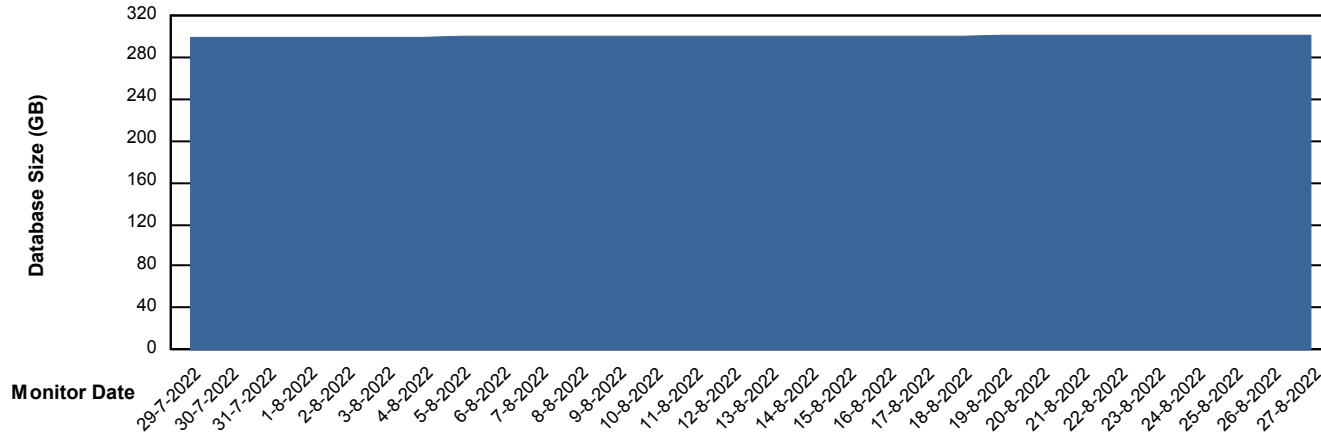

DATABASE SIZE CLODB_PRD_CLO-ORA01

Database growth over last month