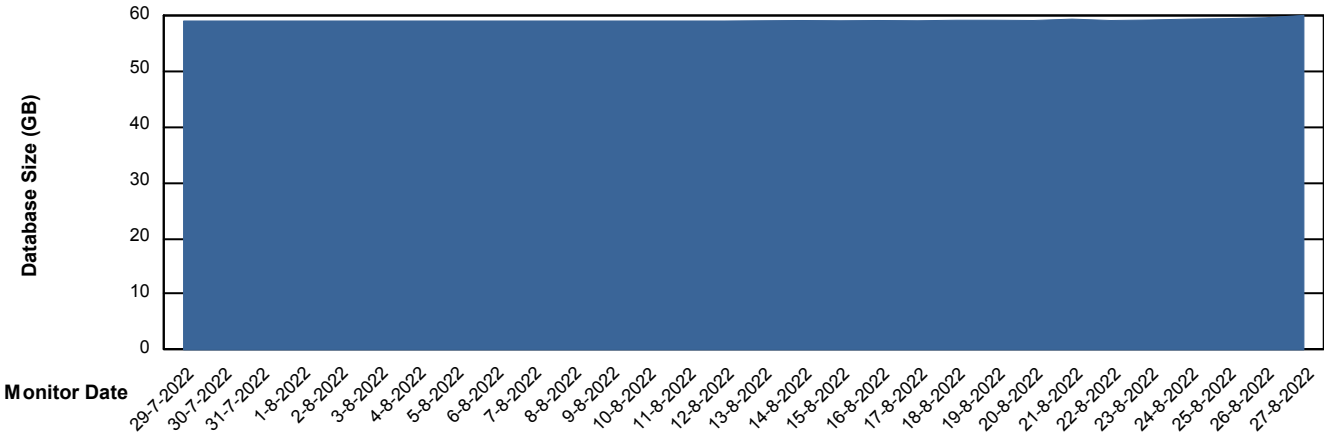

## Database Performance CIWDB\_Standby

# Weekly SLA Customer Report

Customer CIW Production  
 Database ID 45

DATABASE SIZE CIWDB\_Production

Database growth over last month

Database Tablespace CIWDB\_Production

Date	Tablespace Name	Filesize (Gb)	Usedsize (Gb)	Percentage free
27-8-2022	ABSDATA	54	45	17
	INDX	12	7	42
26-8-2022	ABSDATA	54	45	17
	INDX	12	7	42
25-8-2022	ABSDATA	54	45	17
	INDX	12	7	42
24-8-2022	ABSDATA	54	45	17
	INDX	12	7	42
23-8-2022	ABSDATA	54	45	17
	INDX	12	7	42
22-8-2022	ABSDATA	54	45	17
	INDX	12	7	42
21-8-2022	ABSDATA	54	45	17
	INDX	12	7	42