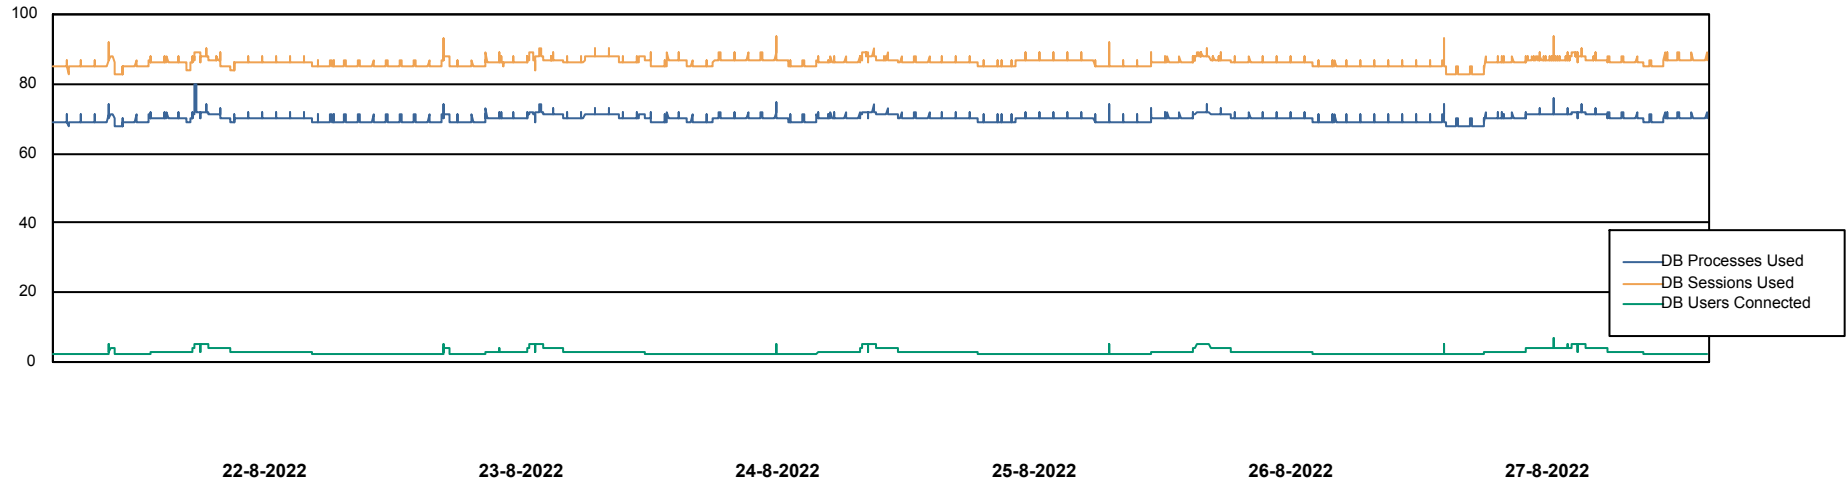

Database Performance AUJ Prod. BI DB (PABSBI1 server)