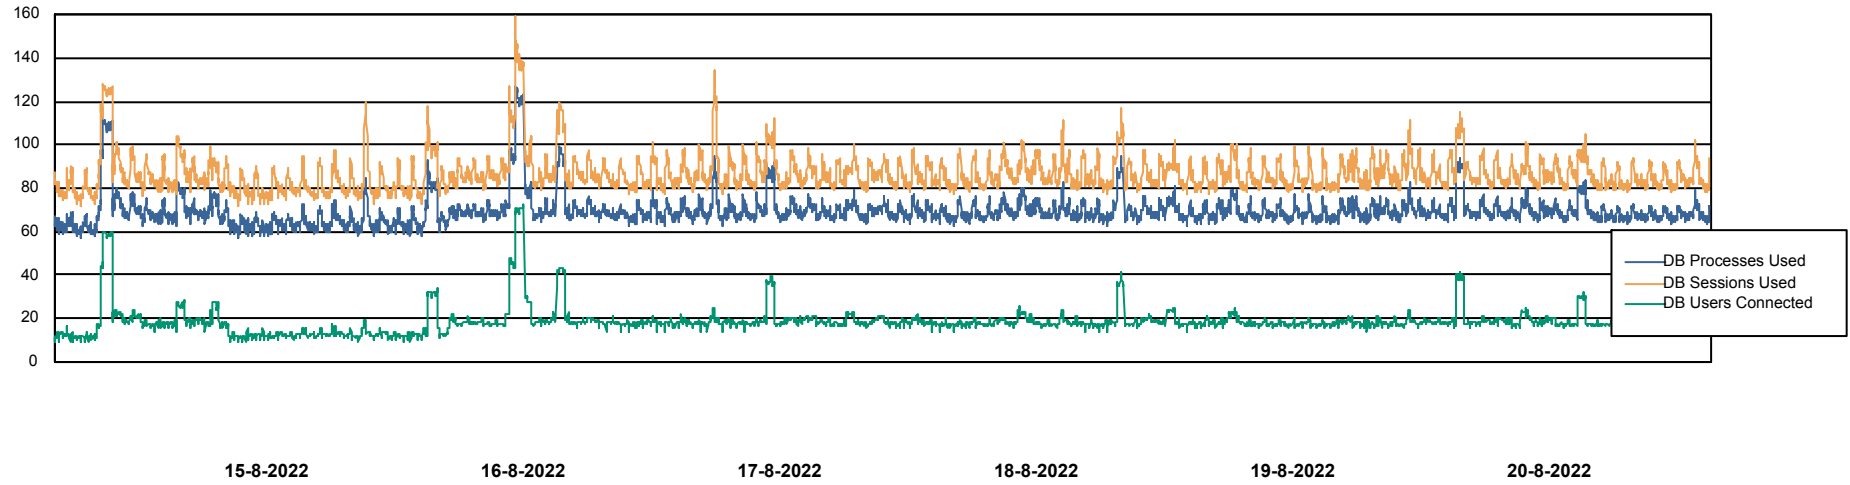

Database Performance NIXDB_BI