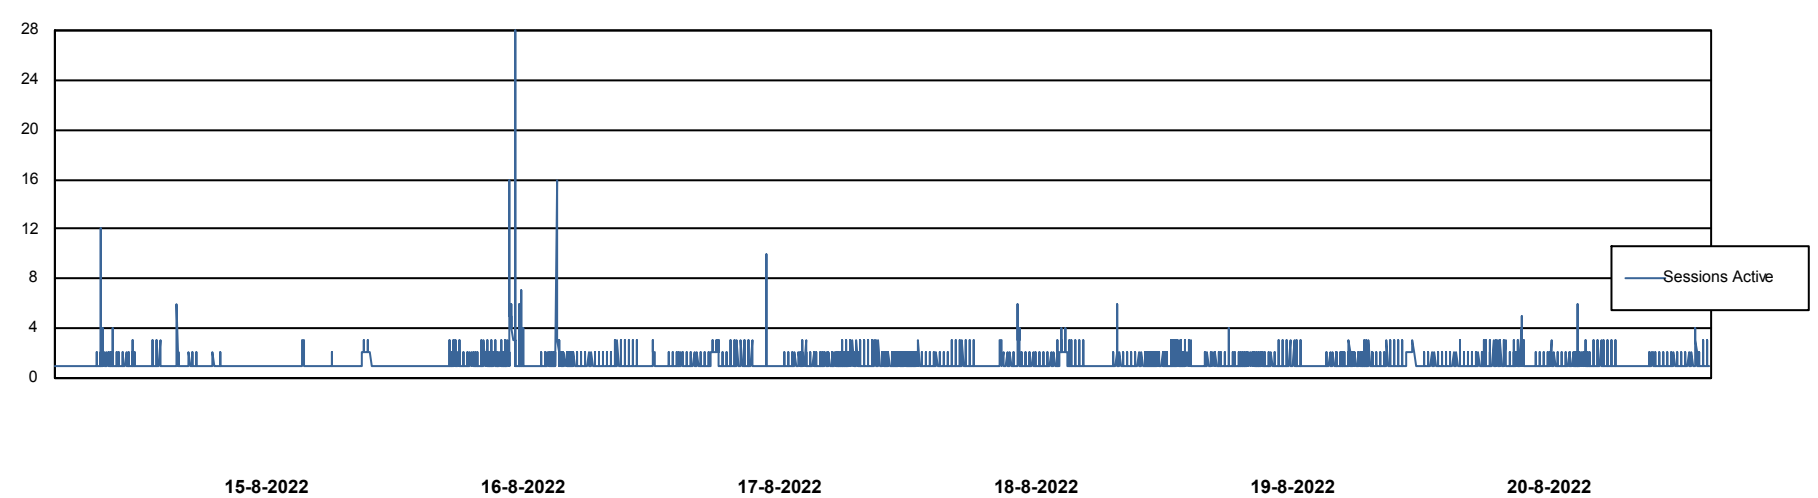

Database Performance NIXDB_BI