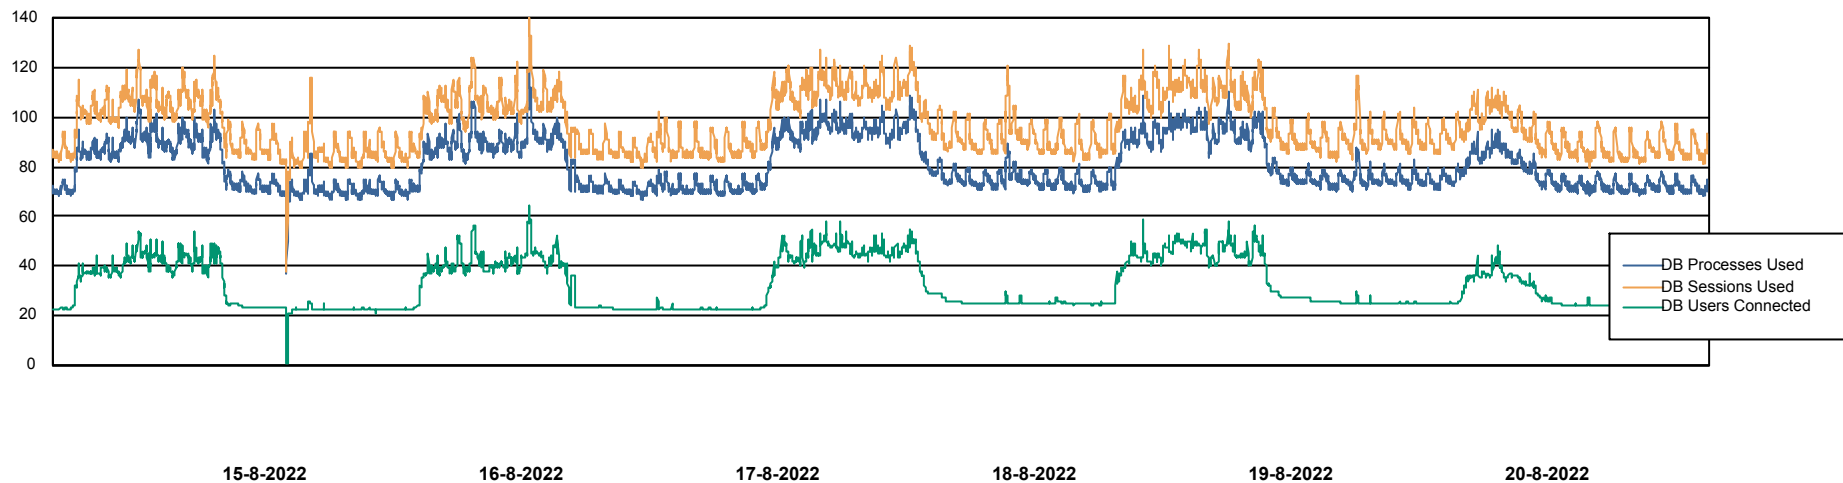

Database Performance HUE_PRD_S-ORAPROD_DB