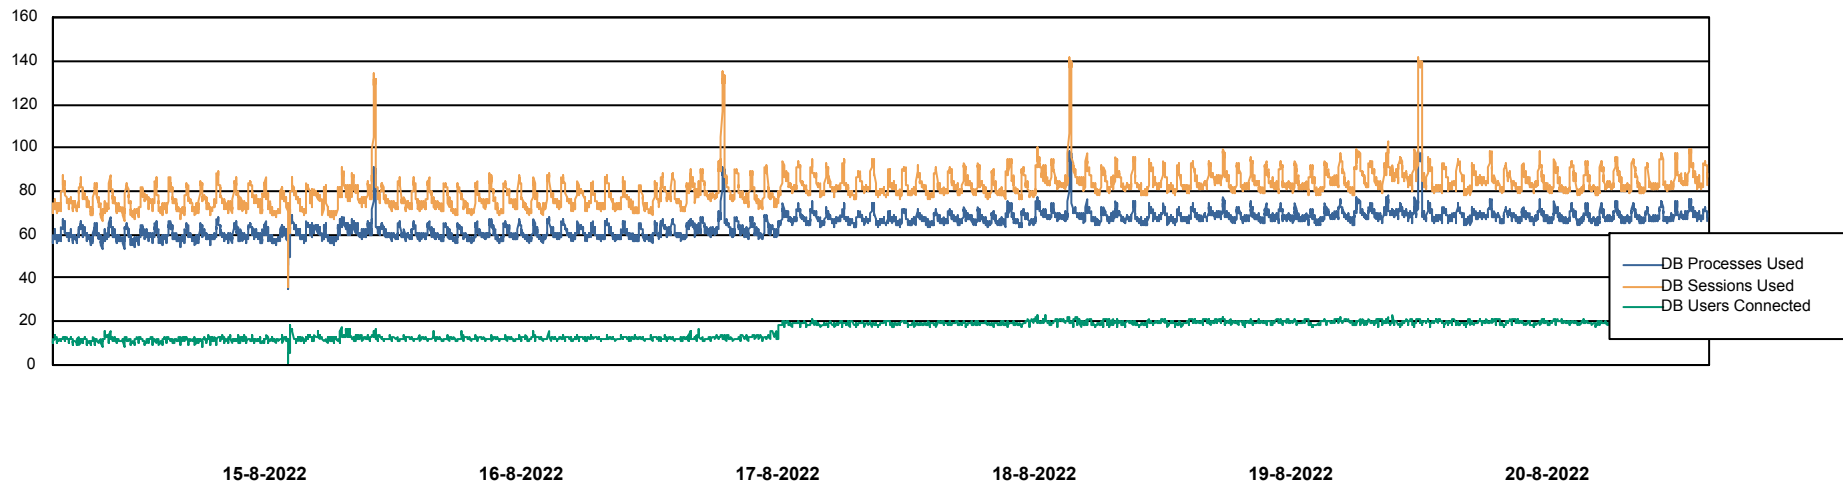

Database Performance HUE_PRD_S-ORABI_DB