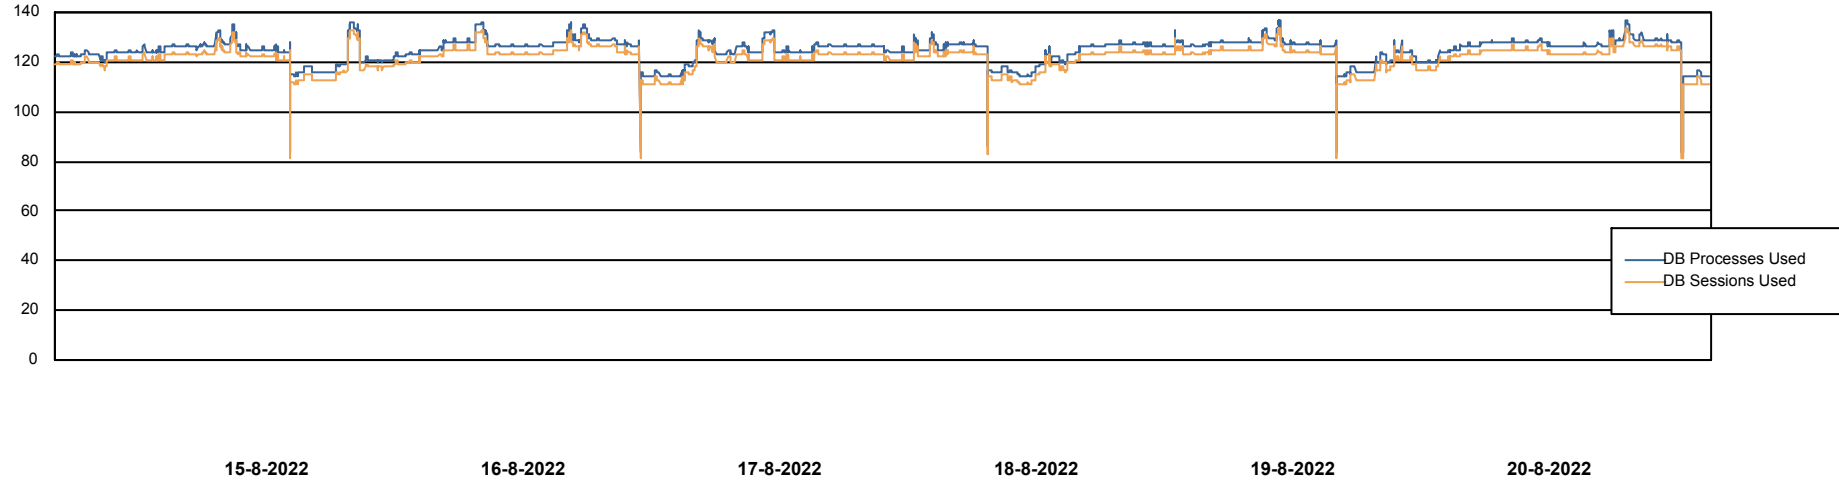

Harddisk Usage DFD_PRD_ORACLE1

	Free disk space on C: (%)	Total disk space on C: (Gb)	Used disk space on C: (Gb)	Free disk space on D: (%)	Total disk space on D: (Gb)	Used disk space on D: (Gb)	Free disk space on E: (%)	Total disk space on E: (Gb)	Used disk space on E: (Gb)	Free disk space on F: (%)
20-8-2022	26	78	58	75	479	120	15	550	466	66
19-8-2022	26	78	58	75	479	120	15	550	468	66
18-8-2022	26	78	58	75	479	120	15	550	467	66
17-8-2022	26	78	58	75	479	120	15	550	467	66
16-8-2022	26	78	58	75	479	120	15	550	467	66
15-8-2022	26	78	58	75	479	120	15	550	467	66
14-8-2022	26	78	58	75	479	120	15	550	467	66

Weekly SLA Customer Report

Customer DFD_Production
Database ID 39

Database Performance DFDDB_Production

DATABASE SIZE DFDDB_Production

Database growth over last month

Weekly SLA Customer Report

Customer DFD_Production
Database ID 39

Database Tablespace DFDDB_Production

Date	Tablespace Name	Filesize (Gb)	Usedsize (Gb)	Percentage free
20-8-2022	ABSDATA	83	0	100
	INDX	161	51	68
19-8-2022	ABSDATA	83	0	100
	INDX	161	51	68
18-8-2022	ABSDATA	83	0	100
	INDX	161	51	68
17-8-2022	ABSDATA	83	0	100
	INDX	161	50	69
16-8-2022	ABSDATA	83	0	100
	INDX	161	50	69
15-8-2022	ABSDATA	83	0	100
	INDX	161	49	70
14-8-2022	ABSDATA	83	0	100
	INDX	161	49	70