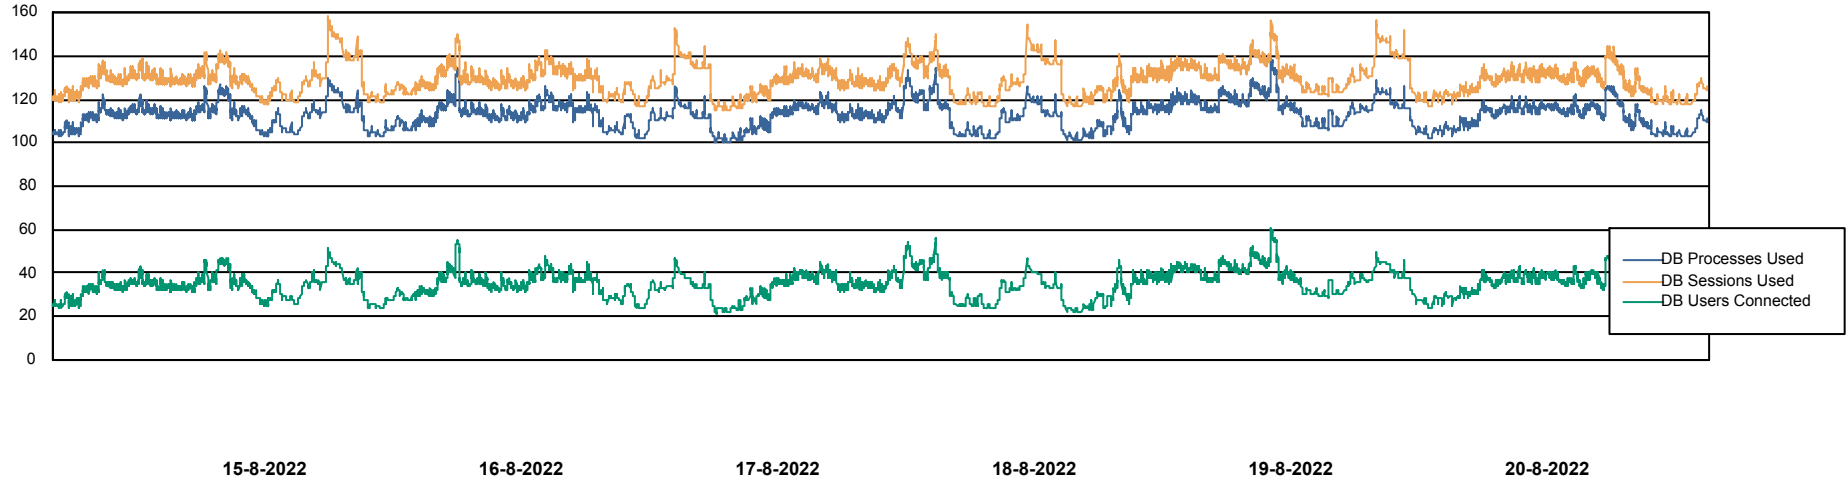

Database Performance CUS_ProdDB_Primary