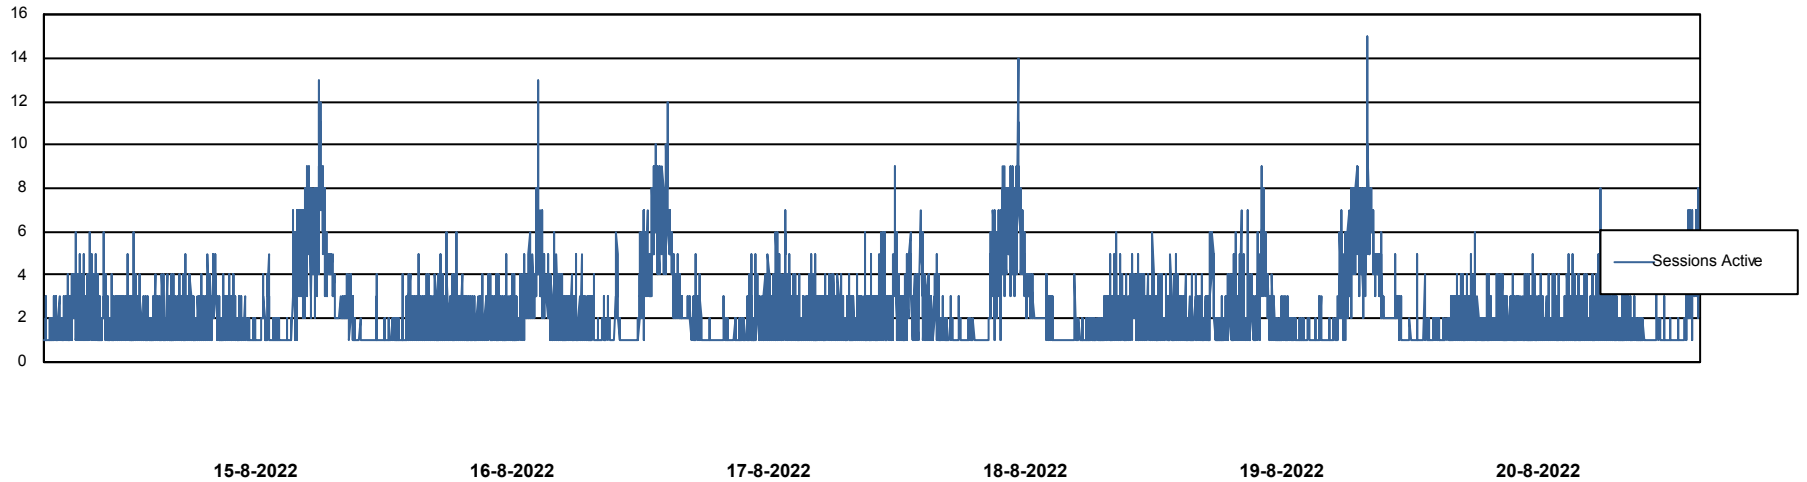

Database Performance CUS_ProdDB_Primary