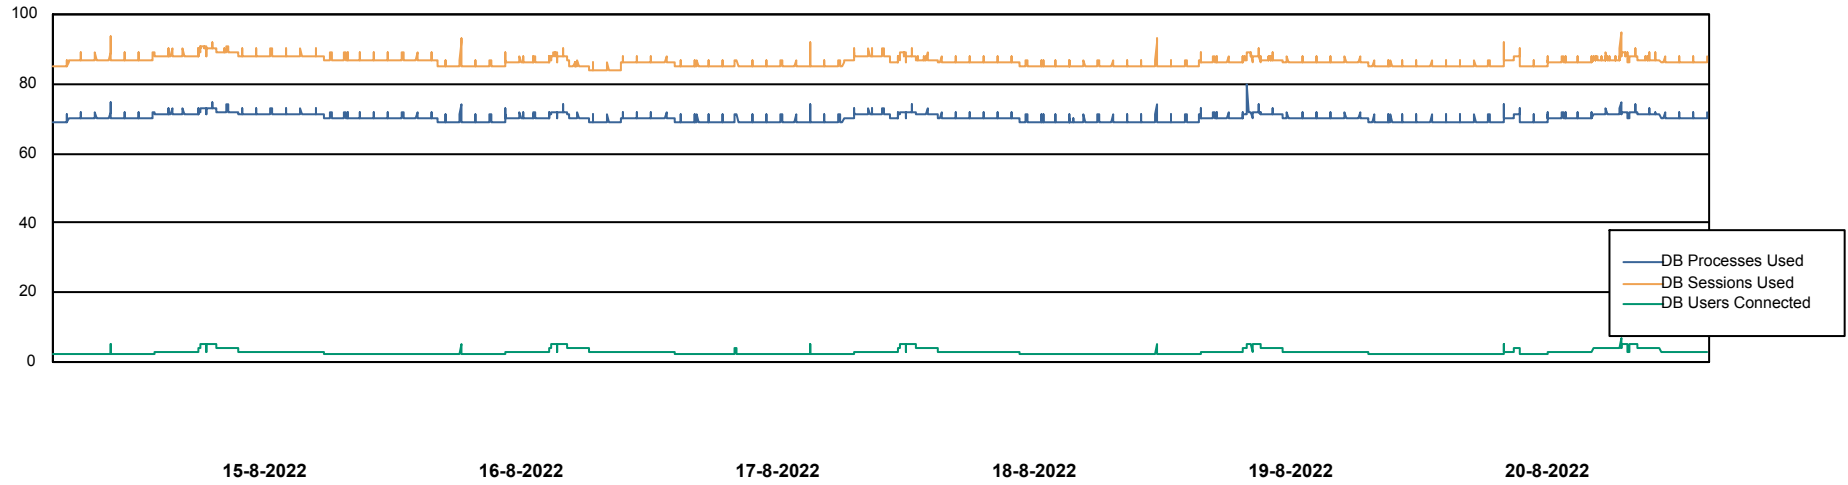

Database Performance AUJ Prod. BI DB (PABSBI1 server)