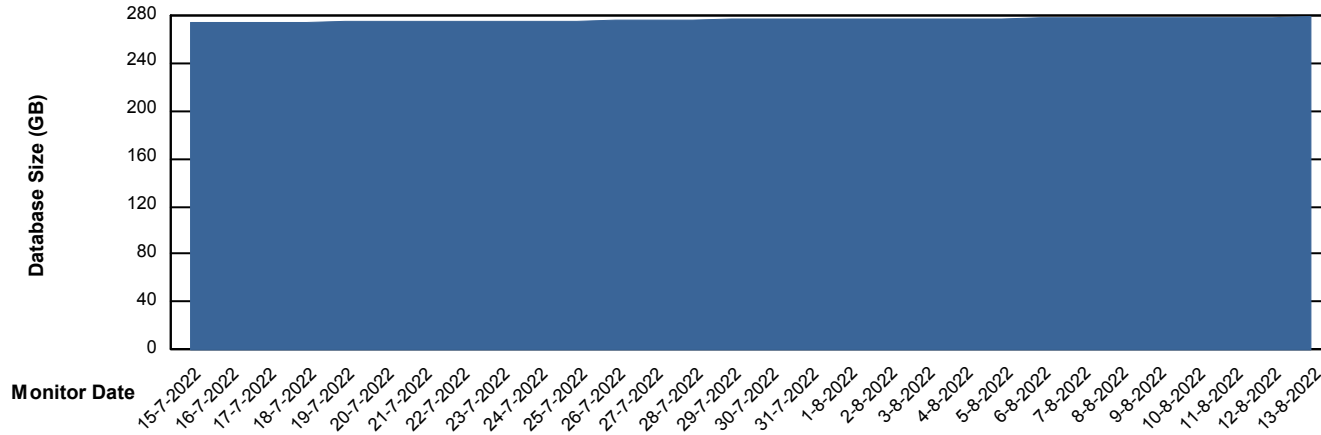

DB Processes Max 300

Weekly SLA Customer Report

Customer NOA_Production
 Database ID 116

DATABASE SIZE NOA_PRD_NovoABS01_DB

Database growth over last month

Database Tablespace NOA_PRD_NovoABS01_DB

Date	Tablespace Name	Filesize (Gb)	Usedsize (Gb)	Percentage free
13-8-2022	ABSDATA	148	114	23
	INDX	192	161	16
12-8-2022	ABSDATA	148	114	23
	INDX	192	161	16
11-8-2022	ABSDATA	148	114	23
	INDX	192	161	16
10-8-2022	ABSDATA	148	114	23
	INDX	192	161	16
9-8-2022	ABSDATA	148	114	23
	INDX	192	161	16
8-8-2022	ABSDATA	148	114	23
	INDX	192	160	16
7-8-2022	ABSDATA	148	114	23
	INDX	192	160	16