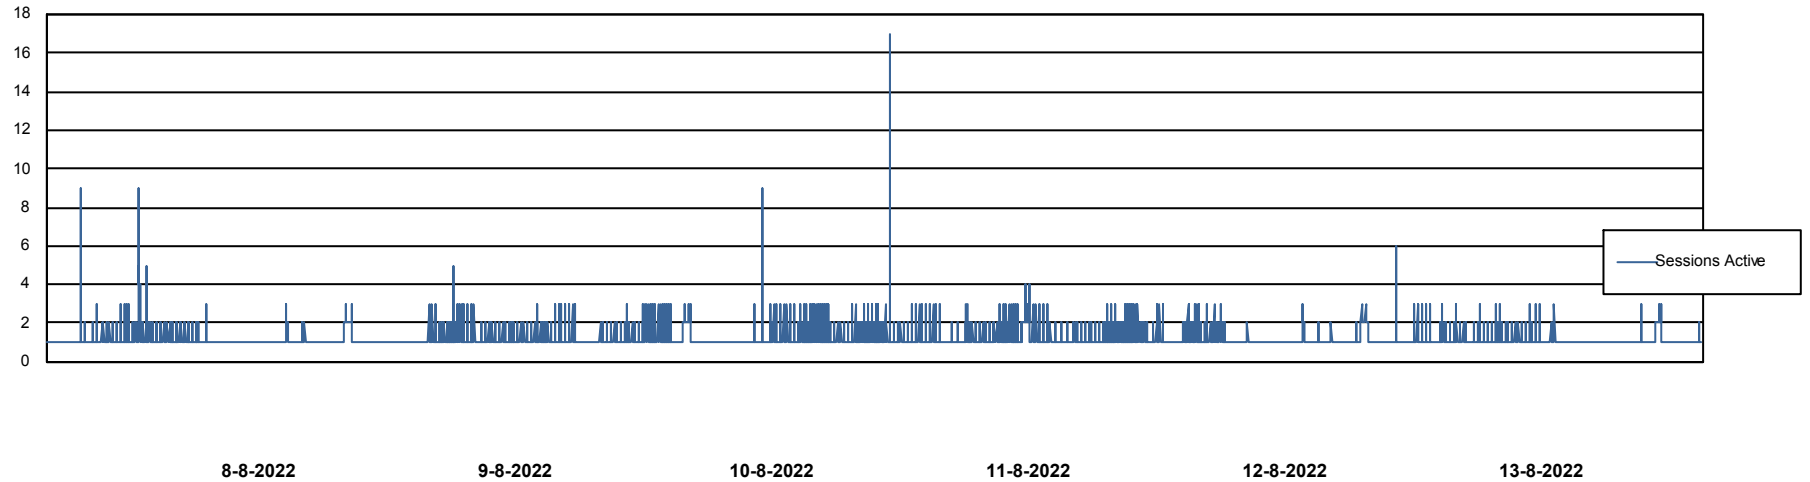

Database Performance NIXDB_BI