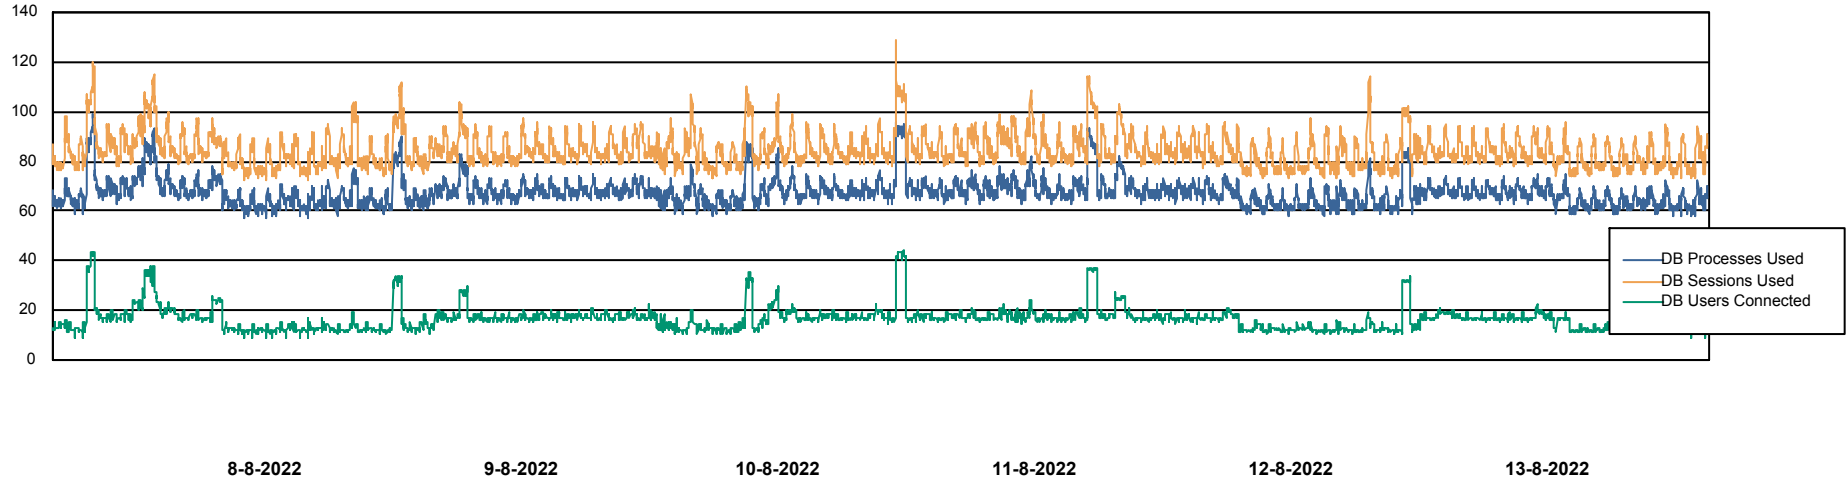

Database Performance NIXDB_BI