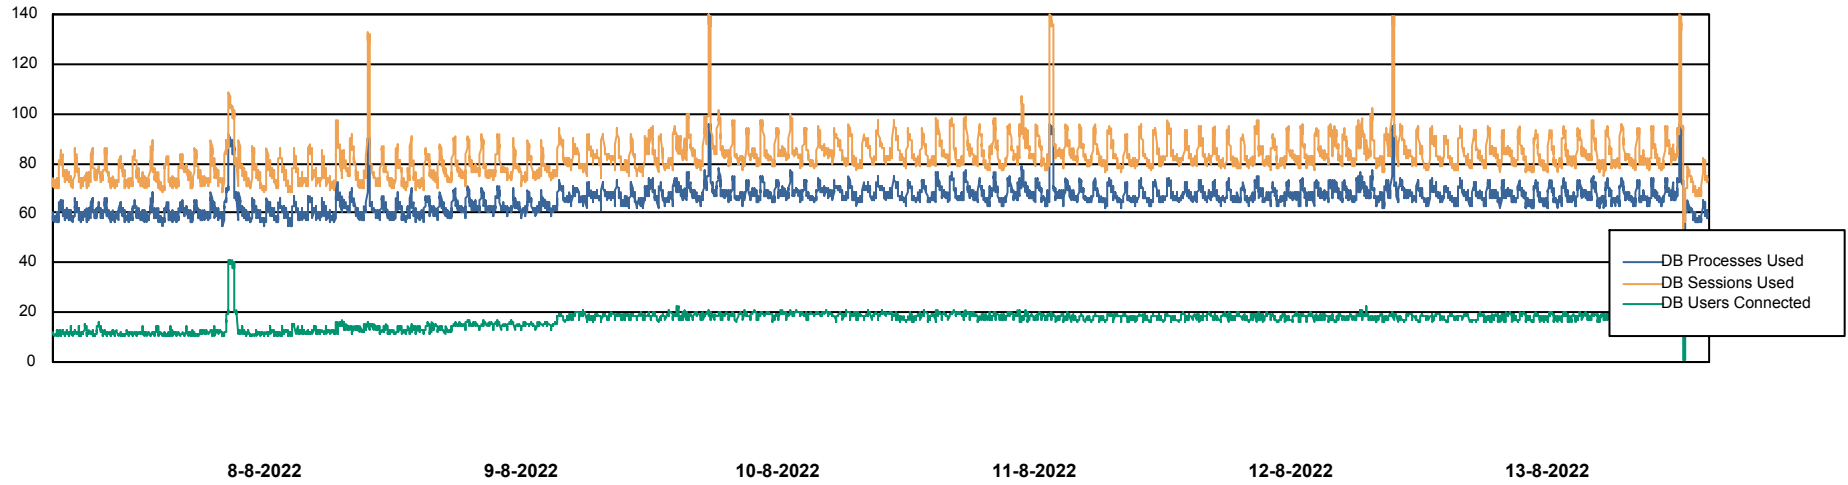

Database Performance HUE_PRD_S-ORABI_DB