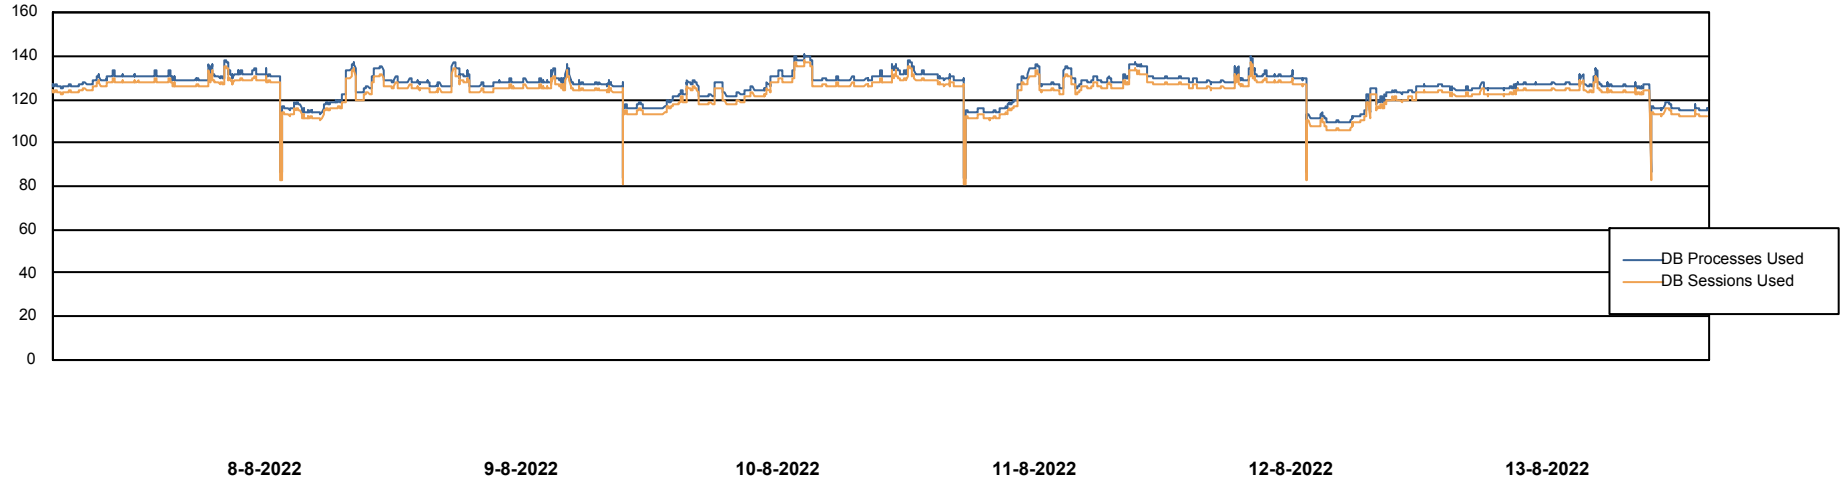

Harddisk Usage DFD_PRD_ORACLE1

	Free disk space on C: (%)	Total disk space on C: (Gb)	Used disk space on C: (Gb)	Free disk space on D: (%)	Total disk space on D: (Gb)	Used disk space on D: (Gb)	Free disk space on E: (%)	Total disk space on E: (Gb)	Used disk space on E: (Gb)	Free disk space on F: (%)
13-8-2022	26	78	58	75	479	120	15	550	466	66
12-8-2022	26	78	58	75	479	120	15	550	467	66
11-8-2022	26	78	58	75	479	120	15	550	467	66
10-8-2022	26	78	58	75	479	120	15	550	467	66
9-8-2022	26	78	58	75	479	120	15	550	466	66
8-8-2022	26	78	58	75	479	120	15	550	466	66
7-8-2022	26	78	58	75	479	120	15	550	465	66

Weekly SLA Customer Report

Customer DFD_Production
Database ID 39

Database Performance DFDDB_Production

DATABASE SIZE DFDDB_Production

Database growth over last month

Weekly SLA Customer Report

Customer DFD_Production
 Database ID 39