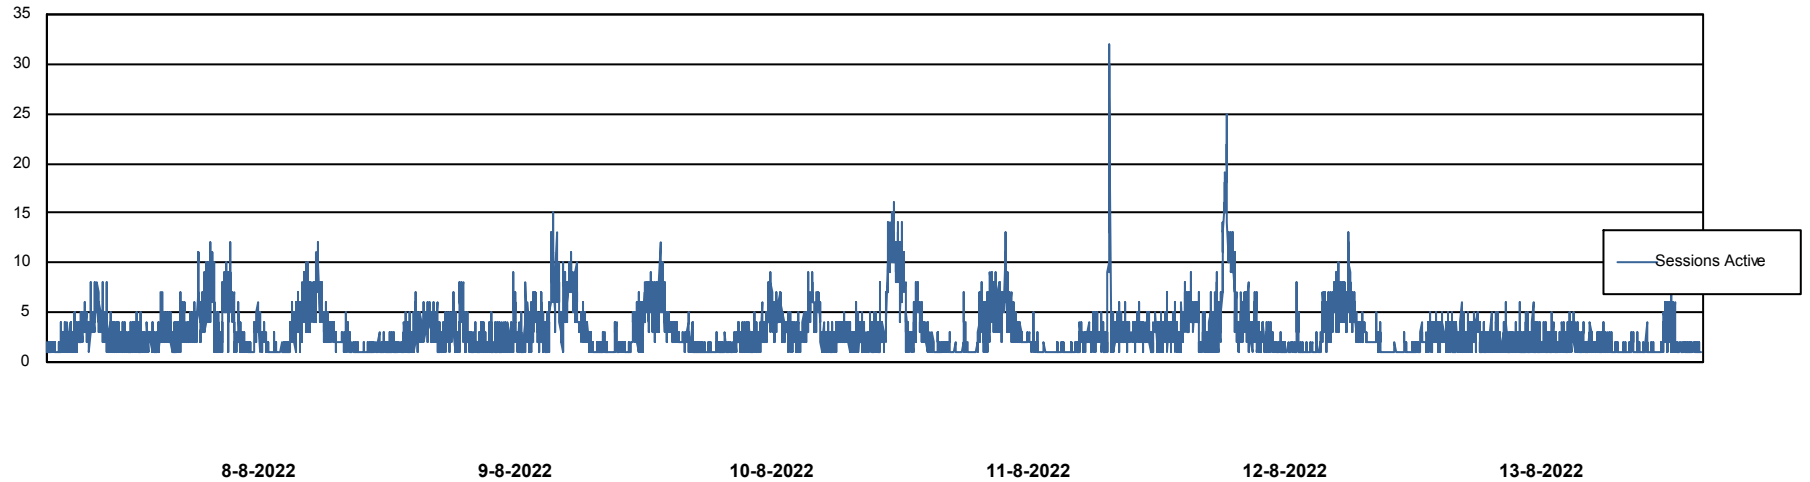

Database Performance CUS_ProdDB_Primary