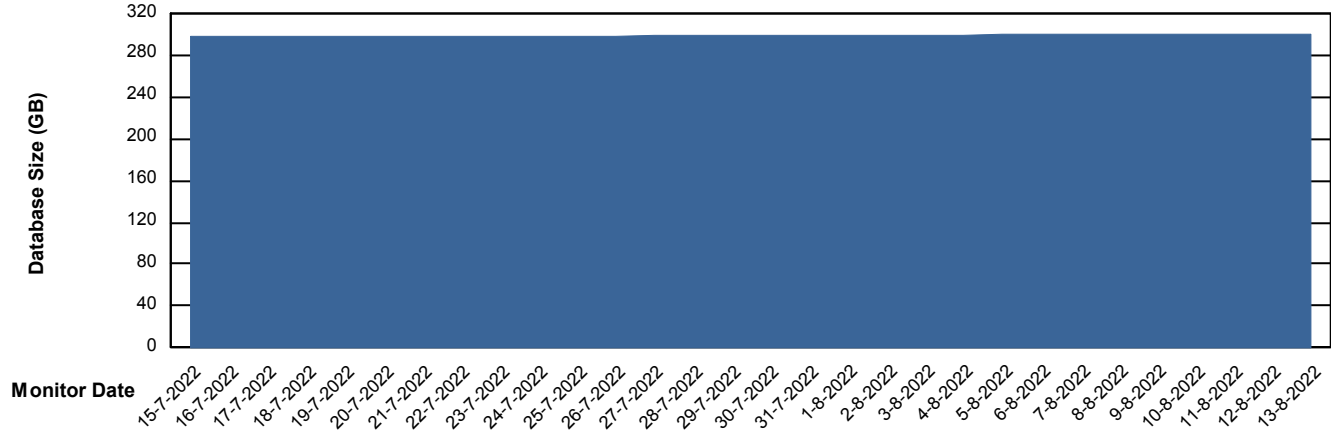

DATABASE SIZE CLODB_PRD_CLO-ORA01

Database growth over last month