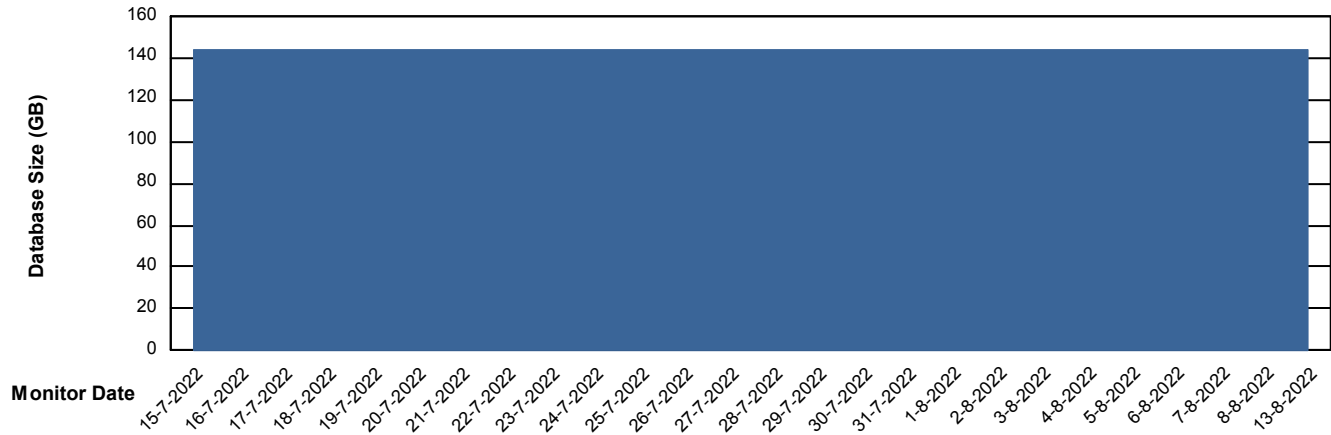

### Database growth over last month

DATABASE SIZE CLODB\_TEST\_CLO-ORA02

### Database growth over last month