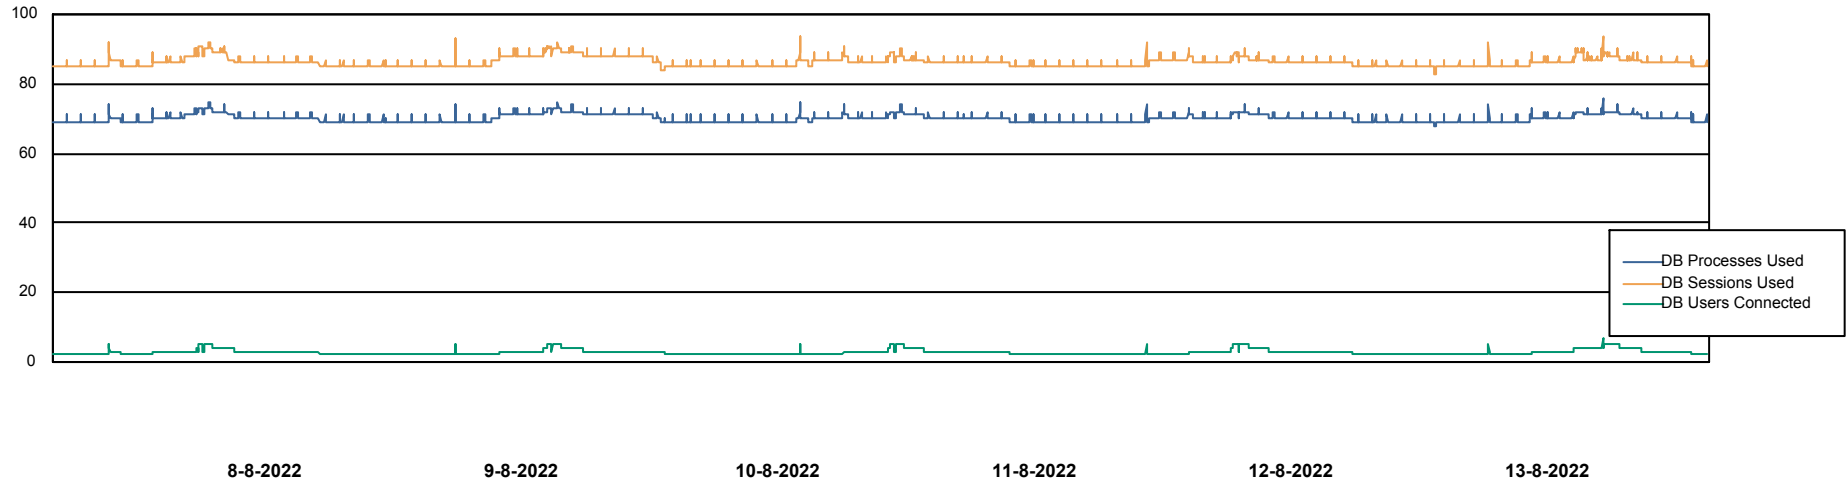

Database Performance AUJ Prod. BI DB (PABSBI1 server)