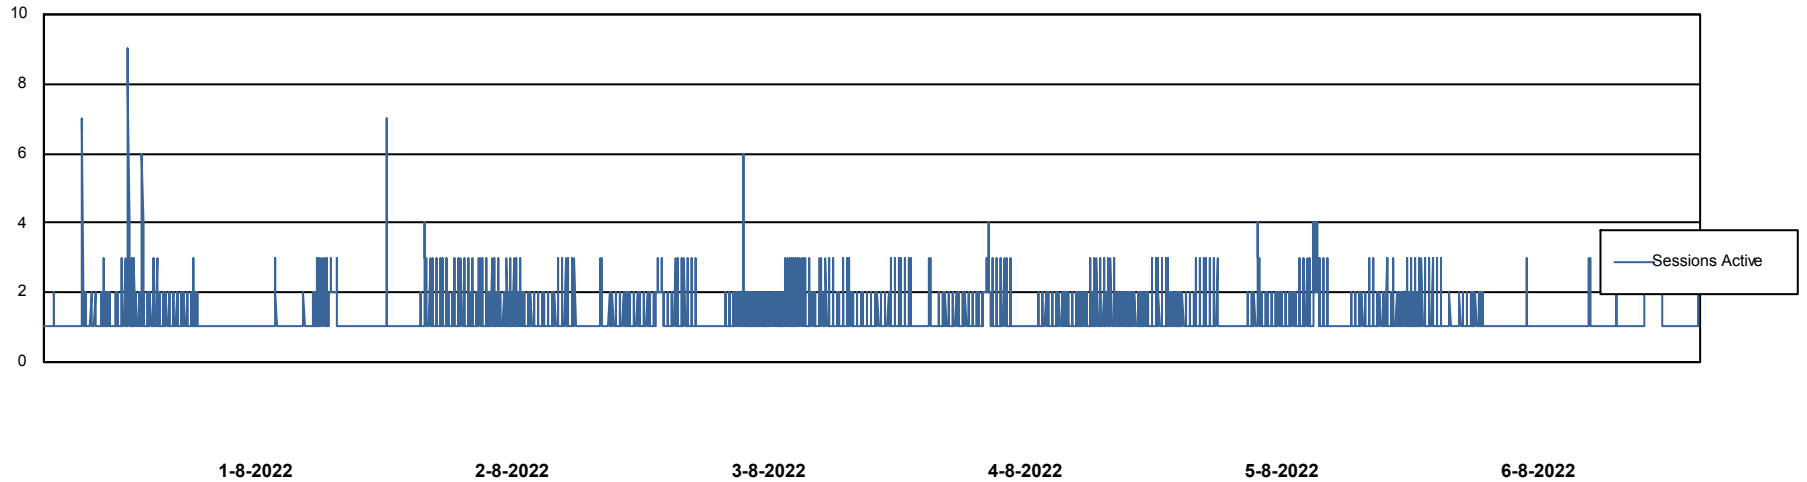

Database Performance NIXDB_BI