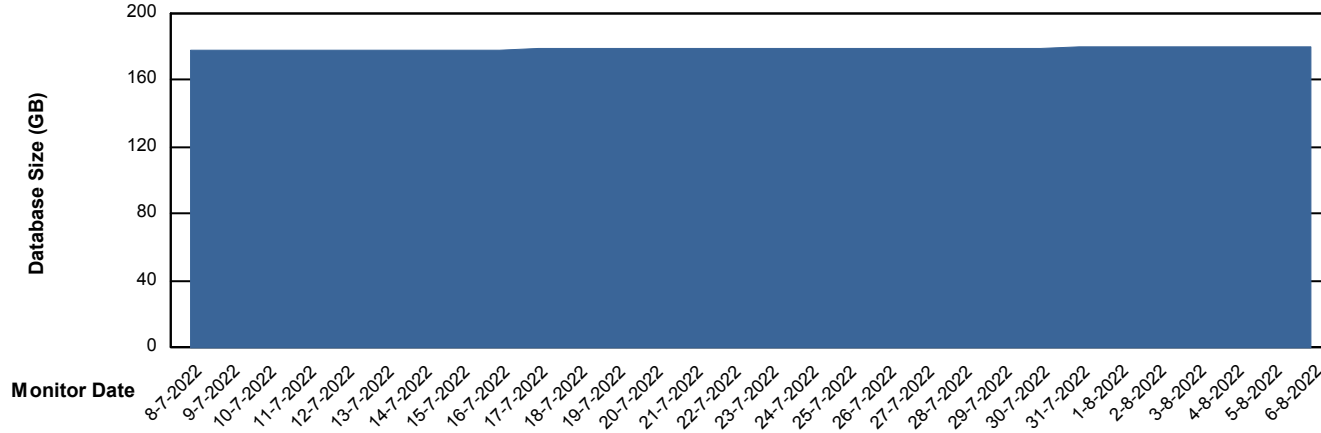

Customer NIX_Production
Database ID 51

Database Performance NIXDB_Standby

DB Processes Max 300

Weekly SLA Customer Report

Customer NIX_Production
Database ID 51

DATABASE SIZE NIXDB_BI

Database growth over last month

DATABASE SIZE NIXDB_Production

Database growth over last month

Weekly SLA Customer Report

Customer NIX_Production
Database ID 51

Database Tablespace NIXDB_BI

Date	Tablespace Name	Filesize (Gb)	Usedsize (Gb)	Percentage free
6-8-2022	ABSDATA	89	74	17
	INDX	124	103	17
5-8-2022	ABSDATA	89	74	17
	INDX	124	103	17
4-8-2022	ABSDATA	89	74	17
	INDX	124	103	17
3-8-2022	ABSDATA	89	74	17
	INDX	124	103	17
2-8-2022	ABSDATA	89	74	17
	INDX	124	103	17
1-8-2022	ABSDATA	89	74	17
	INDX	124	103	17
31-7-2022	ABSDATA	89	74	17
	INDX	124	103	17