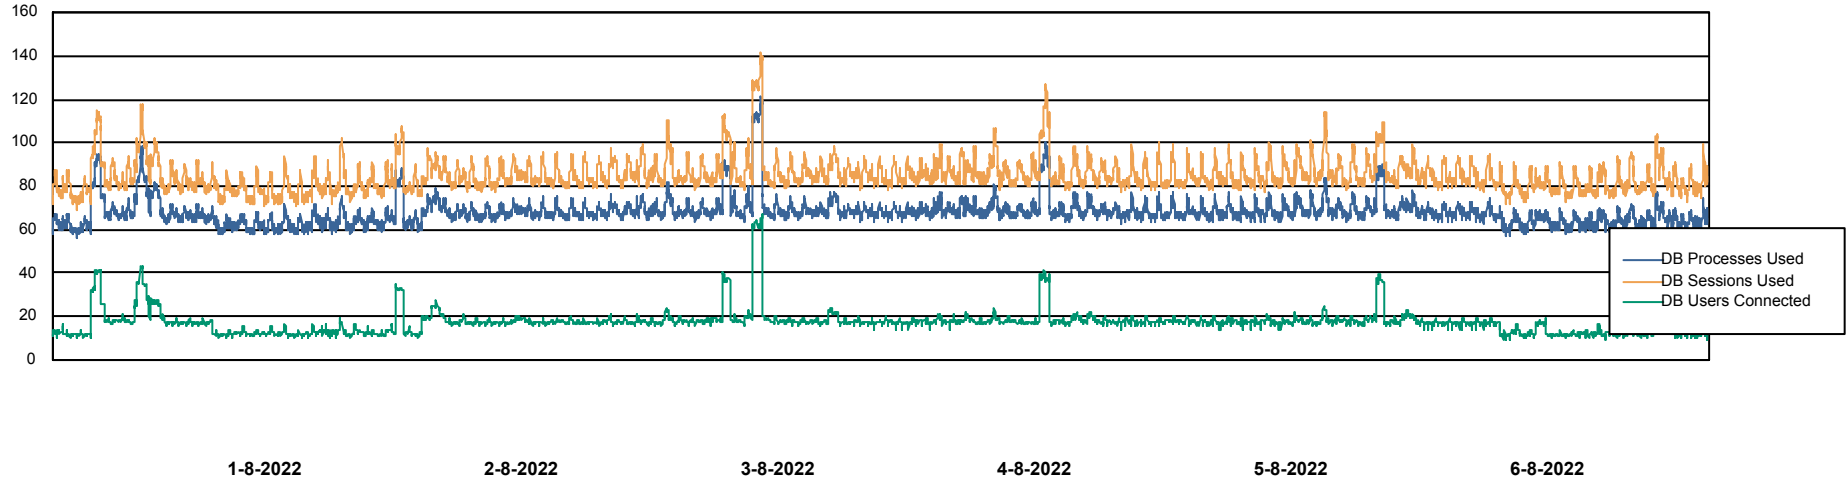

Database Performance NIXDB_BI