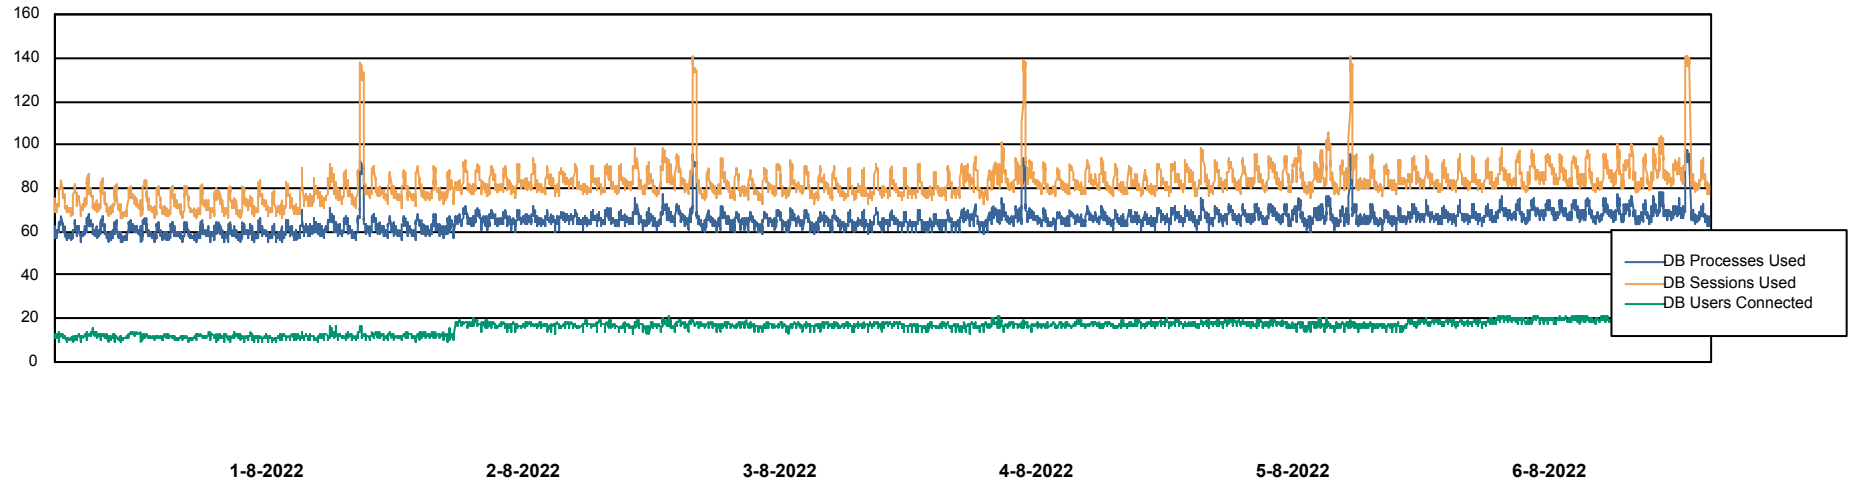

Database Performance HUE_PRD_S-ORABI_DB