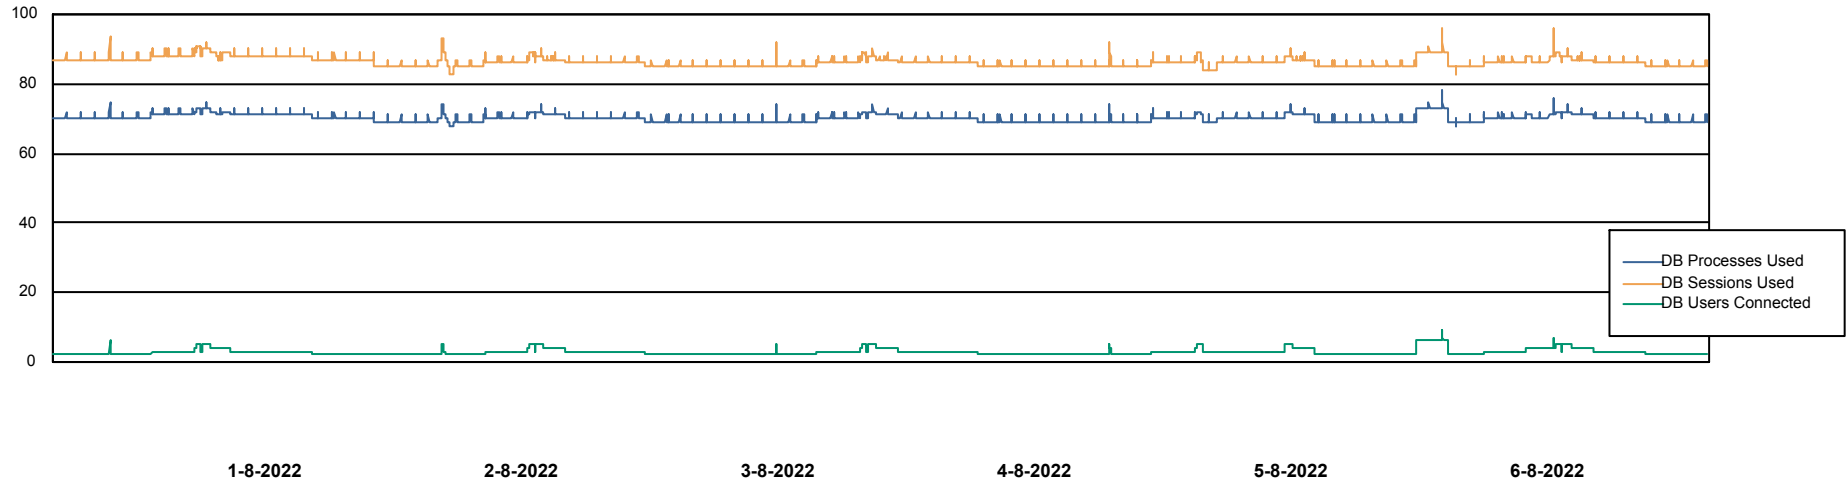

Database Performance AUJ Prod. BI DB (PABSBI1 server)