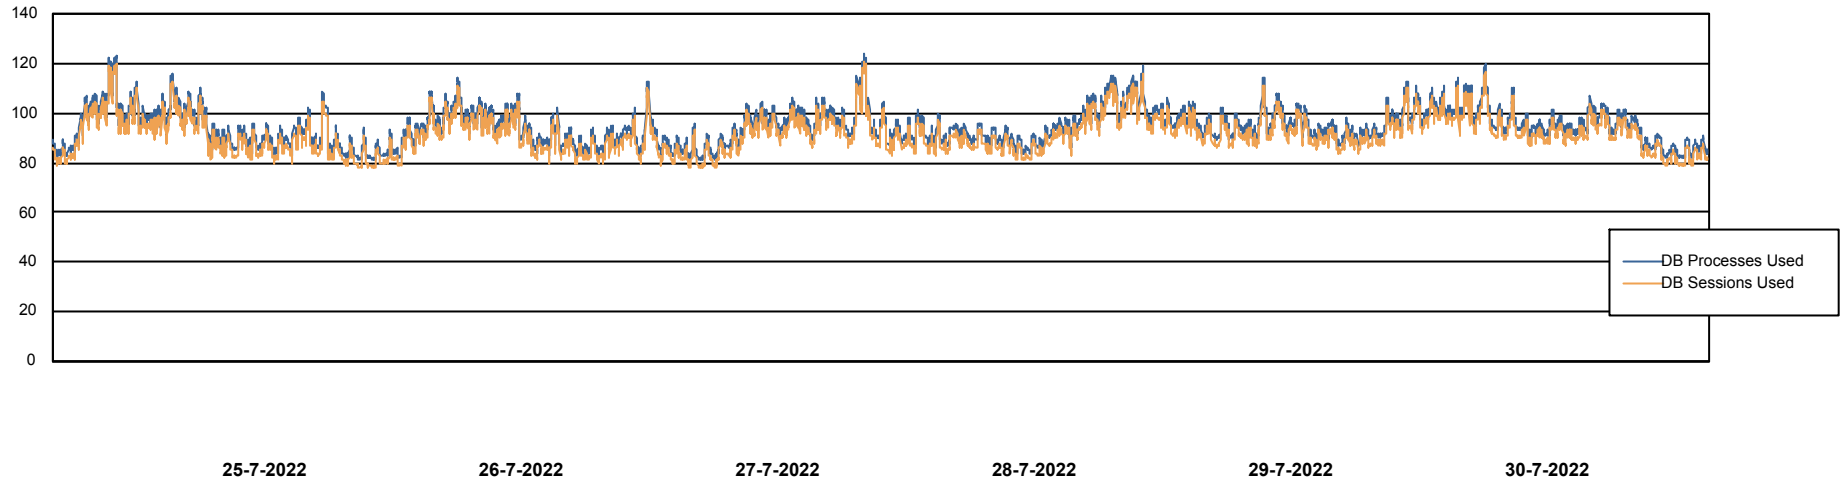

Database Performance NOA_PRD_NovoABS01_DB

DB Processes Max 300