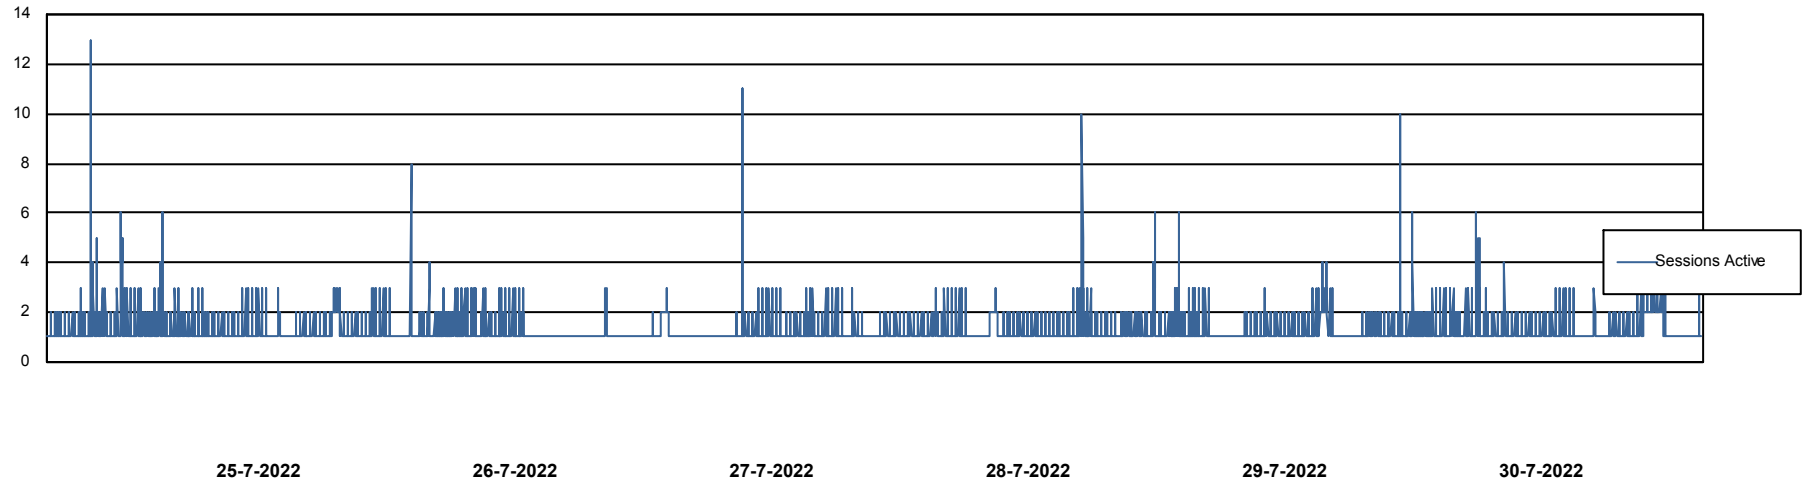

Database Performance NIXDB_BI