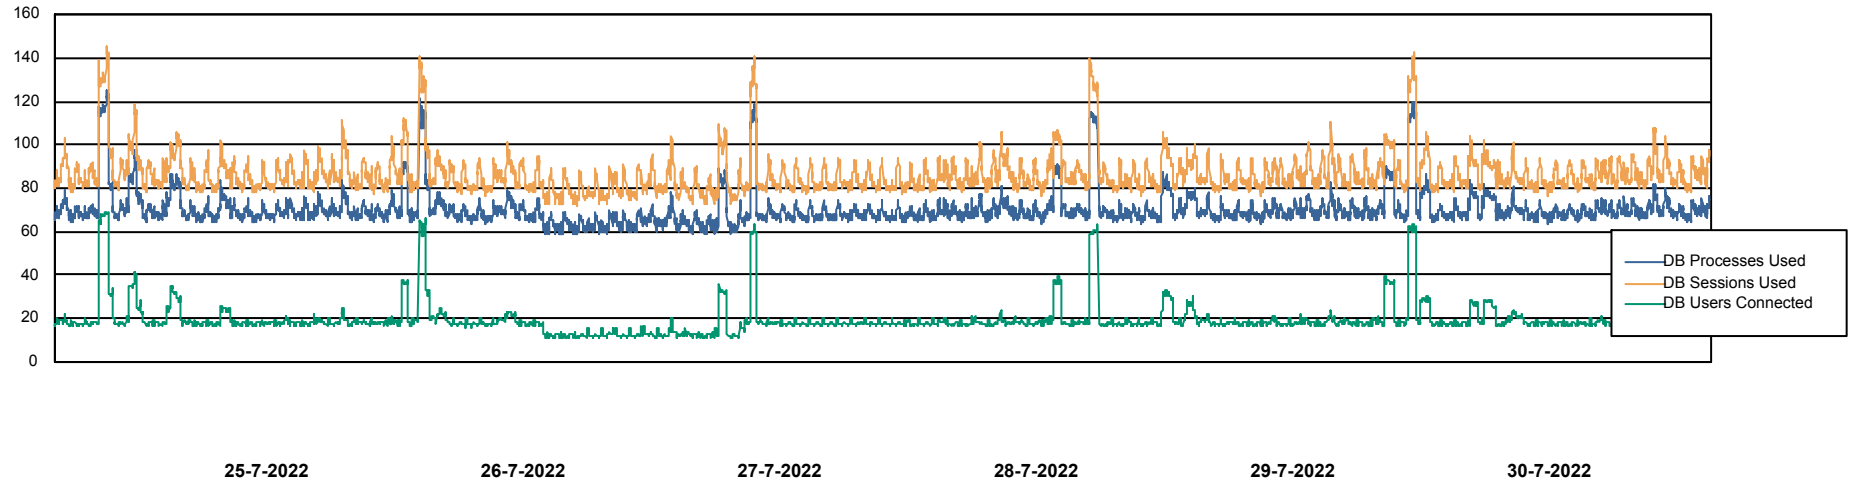

Harddisk Usage NIX_PRD_ORCDB2

	Free disk space on C: (%)	Total disk space on C: (Gb)	Used disk space on C: (Gb)	Free disk space on D: (%)	Total disk space on D: (Gb)	Used disk space on D: (Gb)	Free disk space on E: (%)	Total disk space on E: (Gb)	Used disk space on E: (Gb)	Free disk space on F: (%)
30-7-2022	89	574	63	46	488	265	62	684	257	88
29-7-2022	89	574	62	46	488	265	62	684	257	88
28-7-2022	89	574	62	46	488	265	62	684	256	88
27-7-2022	89	574	62	46	488	265	62	684	256	88
26-7-2022	89	574	62	46	488	265	62	684	257	88
25-7-2022	89	574	62	46	488	265	63	684	256	89
24-7-2022	89	574	62	46	488	265	62	684	256	88

Weekly SLA Customer Report

Customer NIX_Production
Database ID 51

Database Performance NIXDB_BI

Weekly SLA Customer Report

Customer NIX_Production
Database ID 51

Database Performance NIXDB_Production

Weekly SLA Customer Report