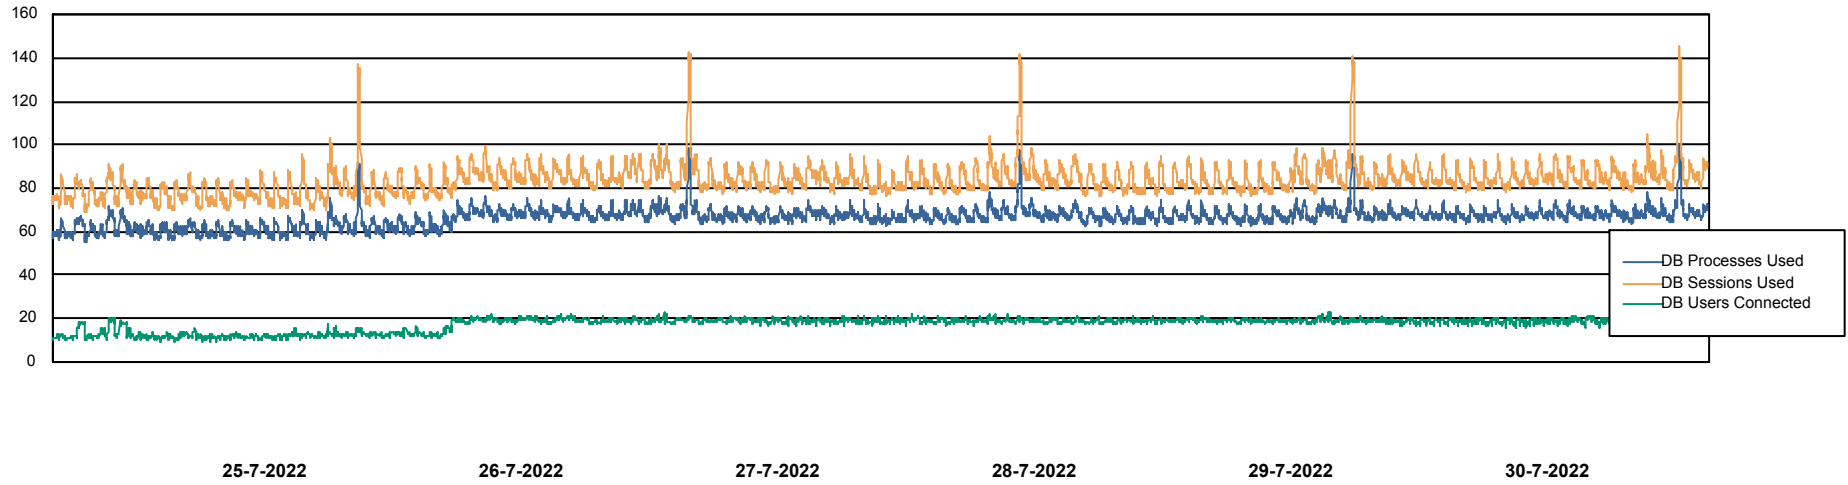

Database Performance HUE_PRD_S-ORABI_DB