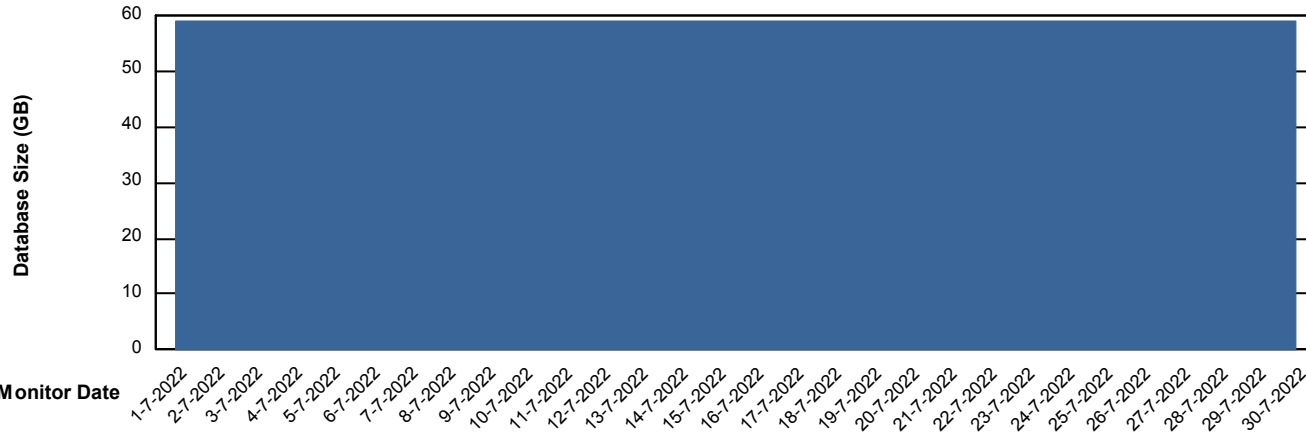

## Database Performance CIWDB\_Standby

# Weekly SLA Customer Report

Customer CIW Production  
 Database ID 45

DATABASE SIZE CIWDB\_Production

Database growth over last month

Database Tablespace CIWDB\_Production

Date	Tablespace Name	Filesize (Gb)	Usedsize (Gb)	Percentage free
30-7-2022	ABSDATA	54	45	17
	INDX	12	7	42
29-7-2022	ABSDATA	54	45	17
	INDX	12	7	42
28-7-2022	ABSDATA	54	45	17
	INDX	12	7	42
27-7-2022	ABSDATA	54	45	17
	INDX	12	7	42
26-7-2022	ABSDATA	54	45	17
	INDX	12	7	42
25-7-2022	ABSDATA	54	45	17
	INDX	12	7	42
24-7-2022	ABSDATA	54	45	17
	INDX	12	7	42