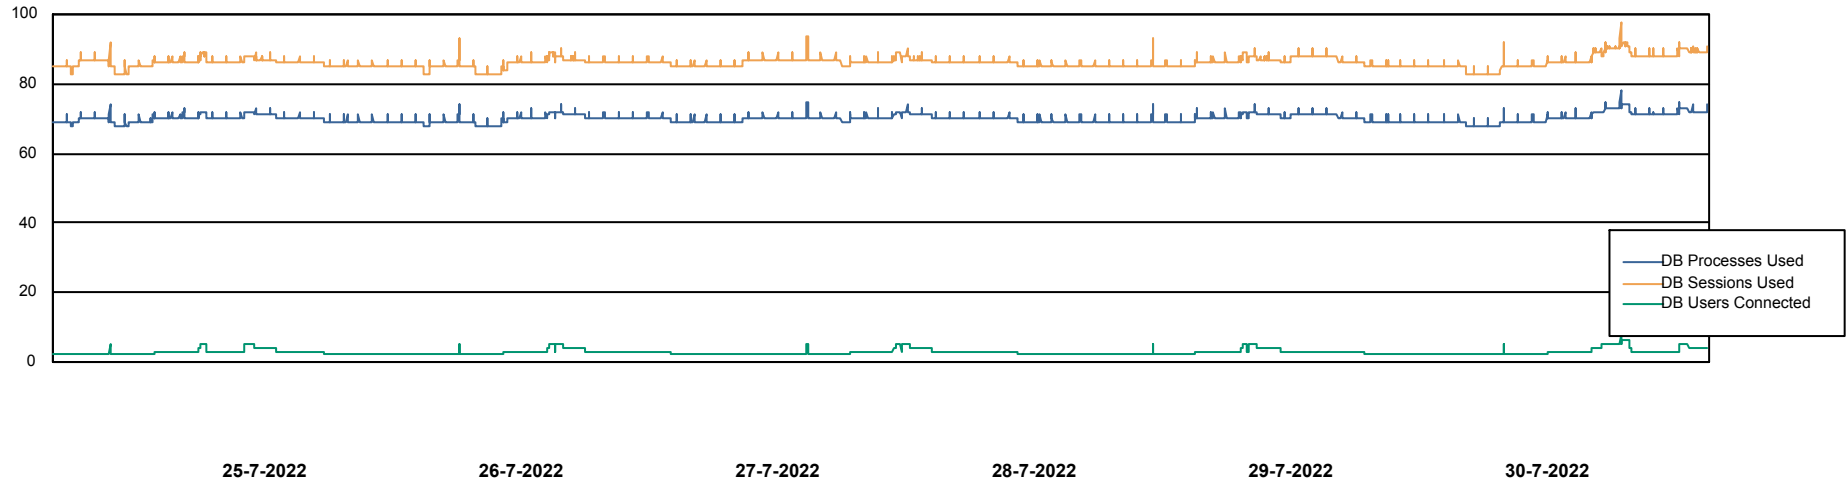

Database Performance AUJ Prod. BI DB (PABSBI1 server)