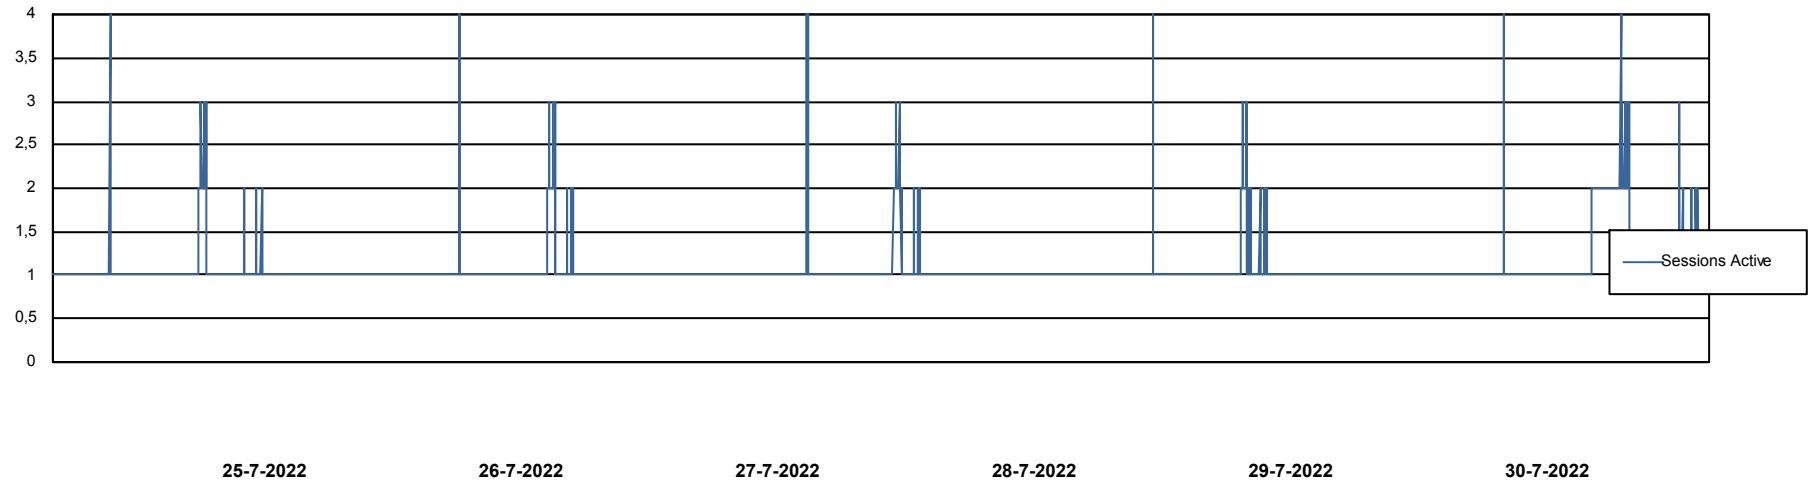

Database Performance AUJ Prod. BI DB (PABSBI1 server)