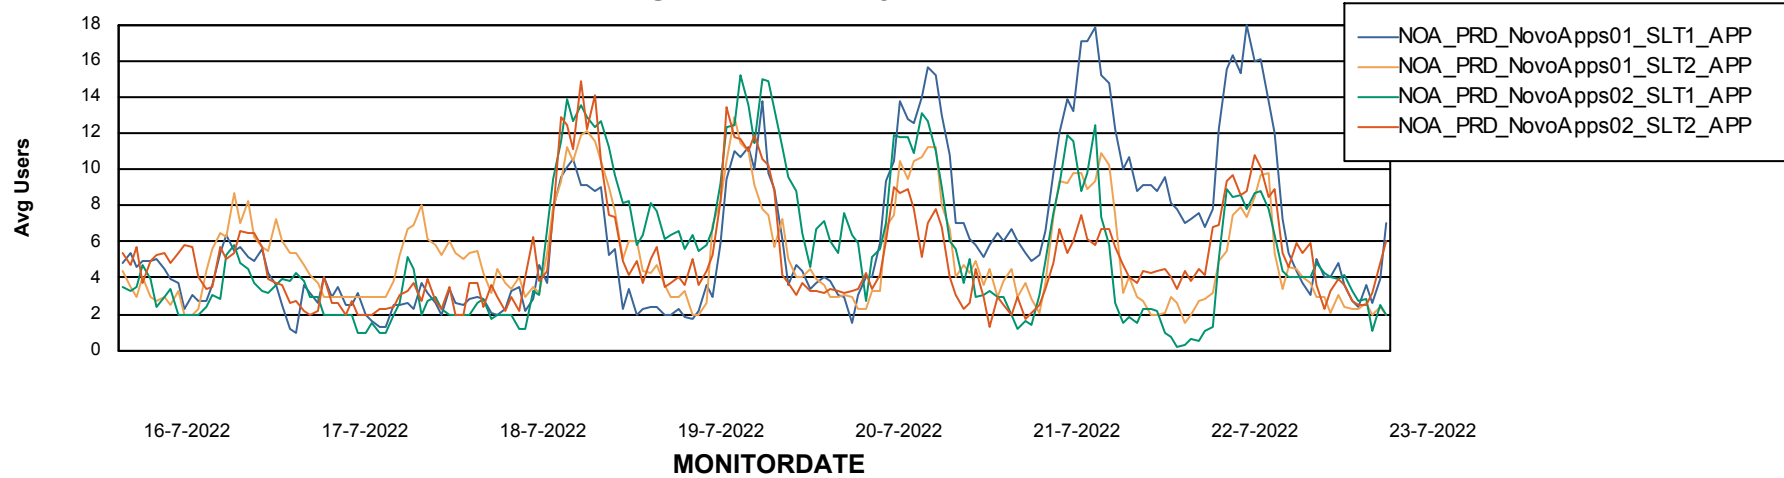

Avg users per day per ABS server