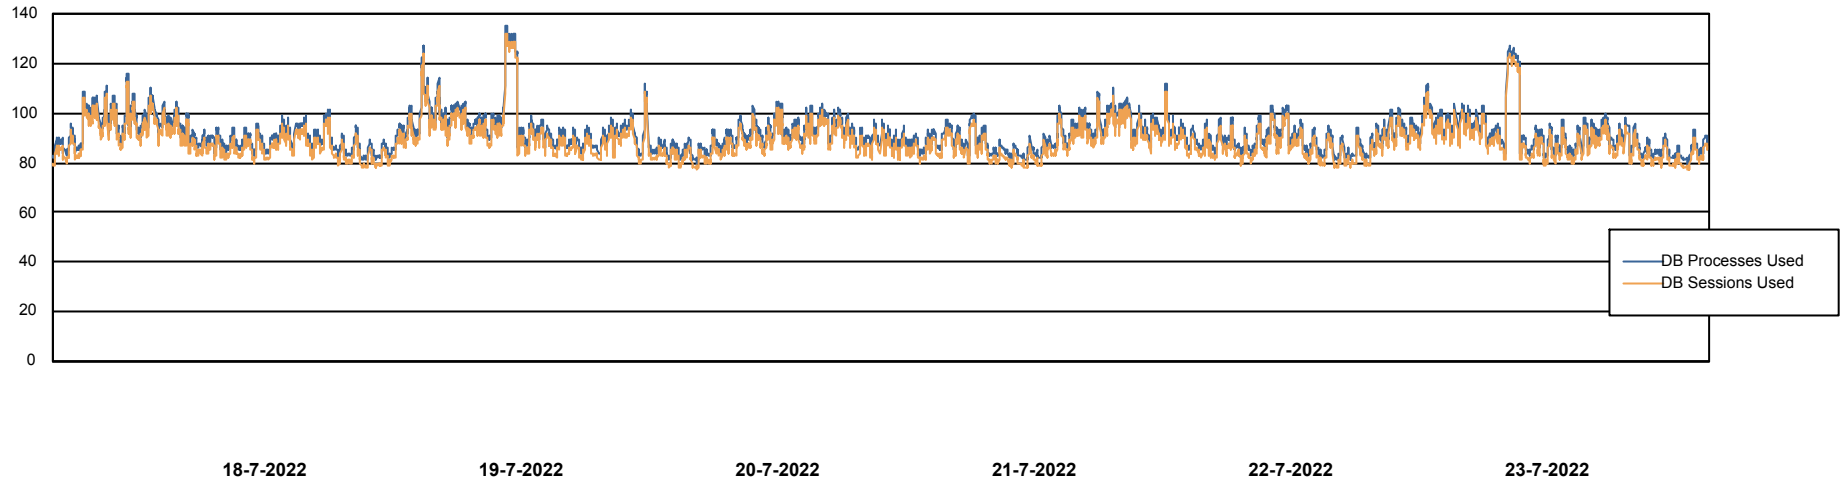

Database Performance NOA_PRD_NovoABS01_DB

DB Processes Max 300