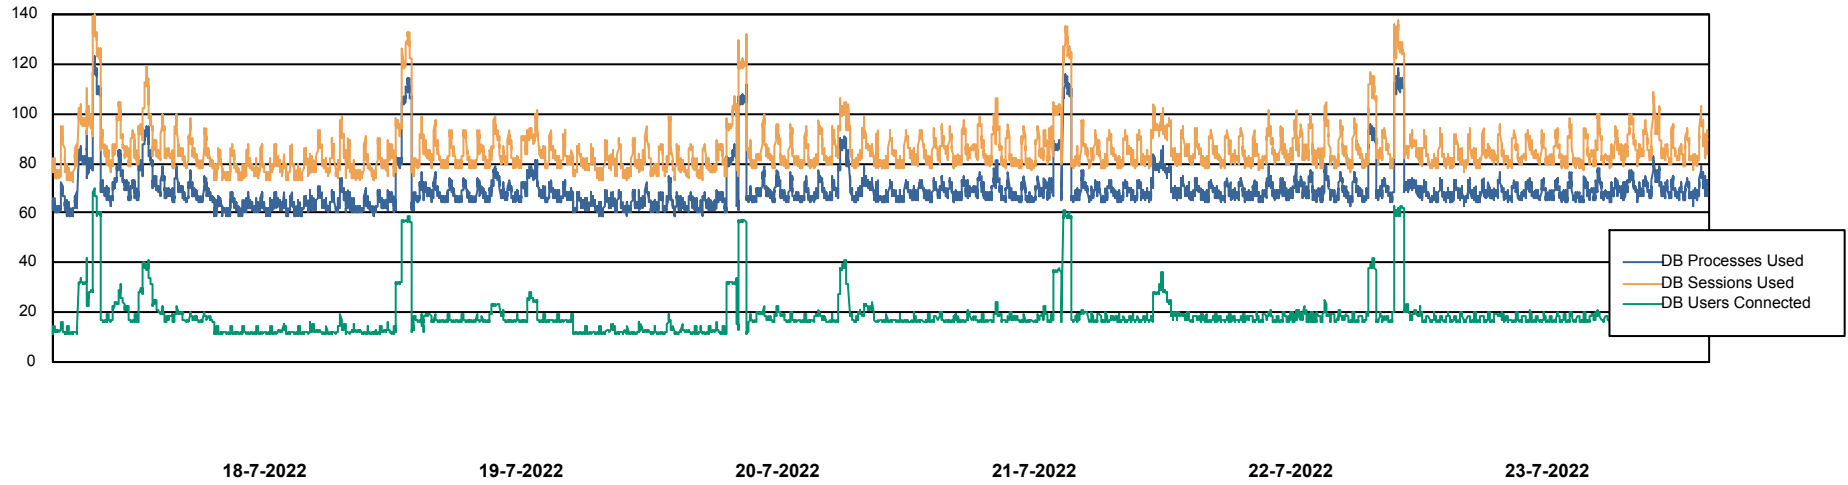

Database Performance NIXDB_BI