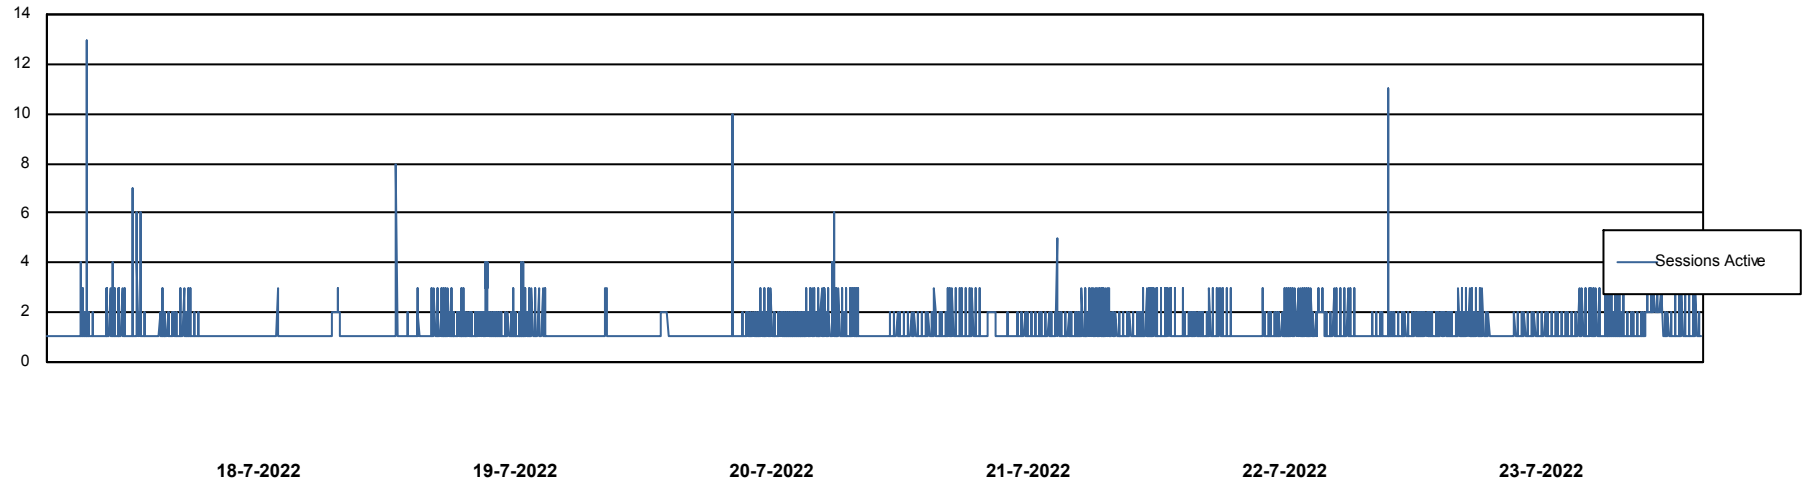

Database Performance NIXDB_BI