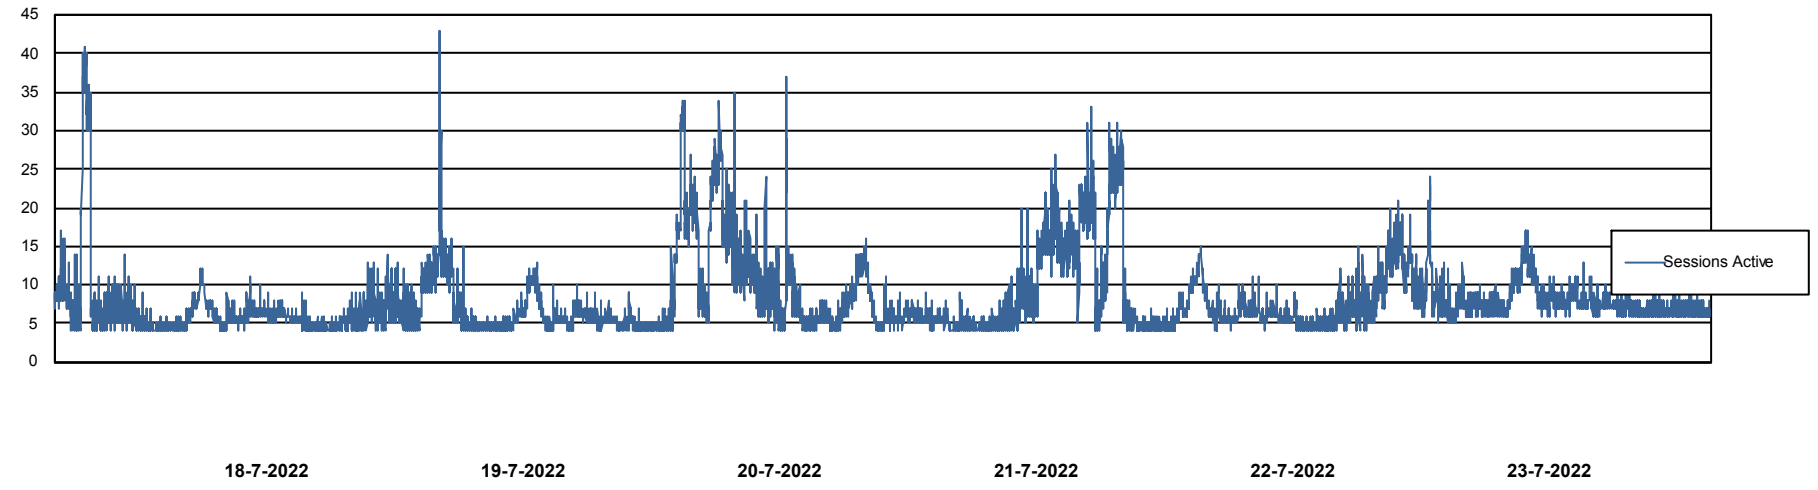

Database Performance JSG_PRD_PICARD_DB