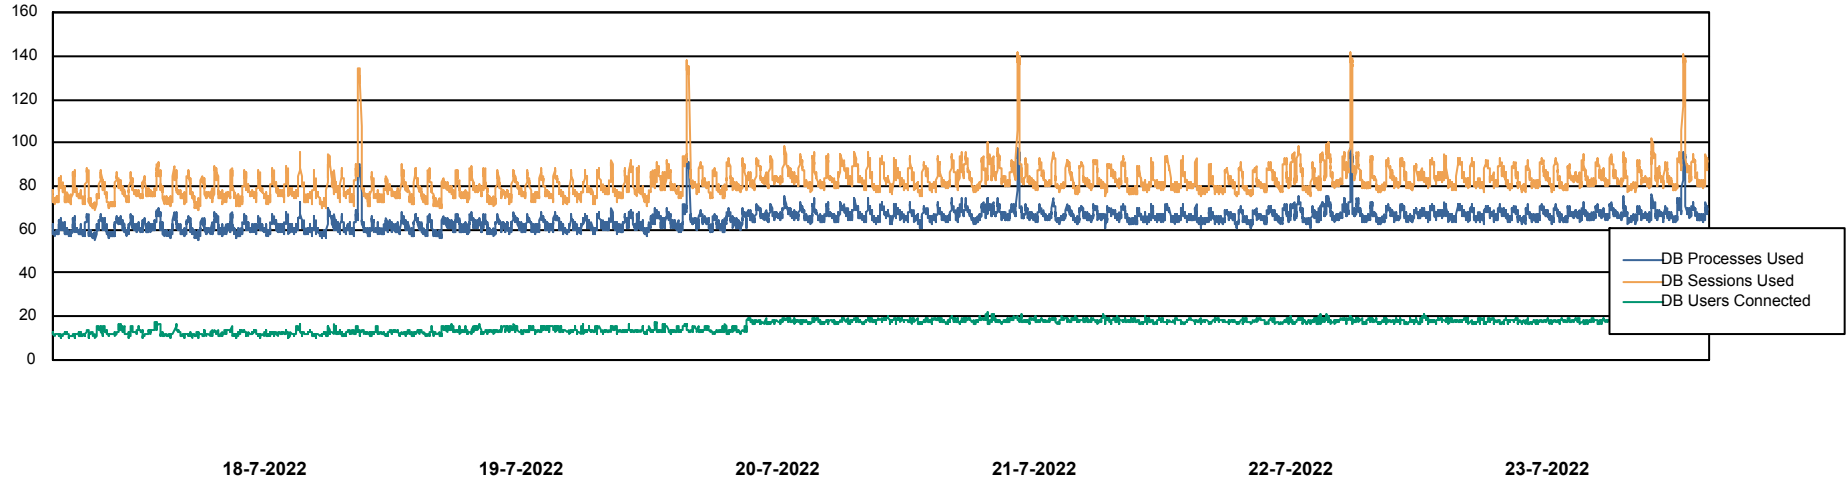

Database Performance HUE_PRD_S-ORABI_DB