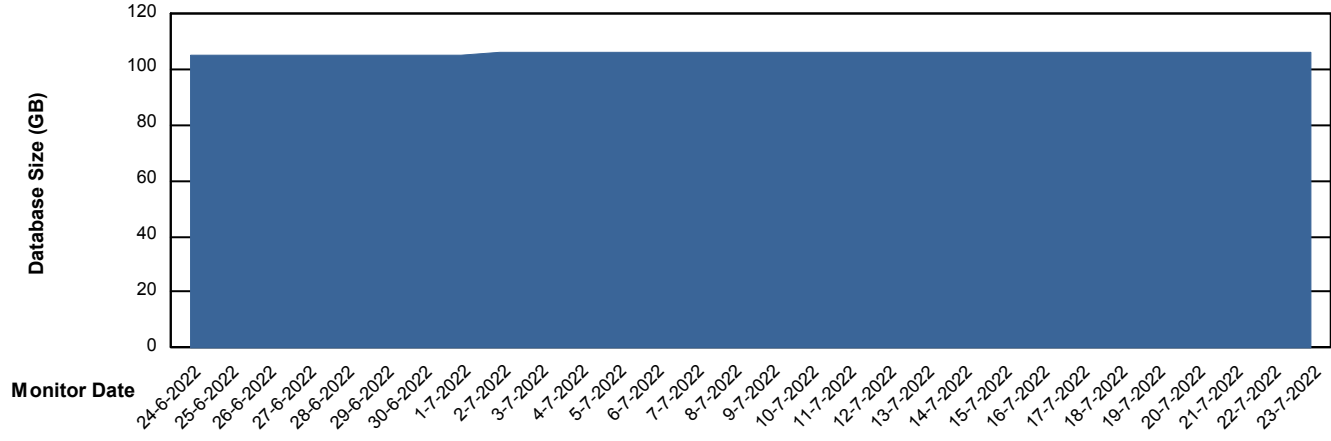

DB Processes Max 1,000

Weekly SLA Customer Report

Customer EUT_Production
Database ID 114

DATABASE SIZE EUT_EUP_PRD_URVINA22T_DB

Database growth over last month

DATABASE SIZE EUT_URM_PRD_URVINA26_DB

Database growth over last month

Weekly SLA Customer Report

Customer EUT_Production
Database ID 114

Database Tablespace EUT_EUP_PRD_URVINA22T_DB

Date	Tablespace Name	Filesize (Gb)	Usedsize (Gb)	Percentage free
23-7-2022	ABSDATA	100	78	22
	INDX	20	16	19
22-7-2022	ABSDATA	100	78	22
	INDX	20	16	19
21-7-2022	ABSDATA	100	78	22
	INDX	20	16	19
20-7-2022	ABSDATA	100	78	22
	INDX	20	16	19
19-7-2022	ABSDATA	100	78	22
	INDX	20	16	19
18-7-2022	ABSDATA	100	77	23
	INDX	20	16	19
17-7-2022	ABSDATA	100	77	23
	INDX	20	16	19