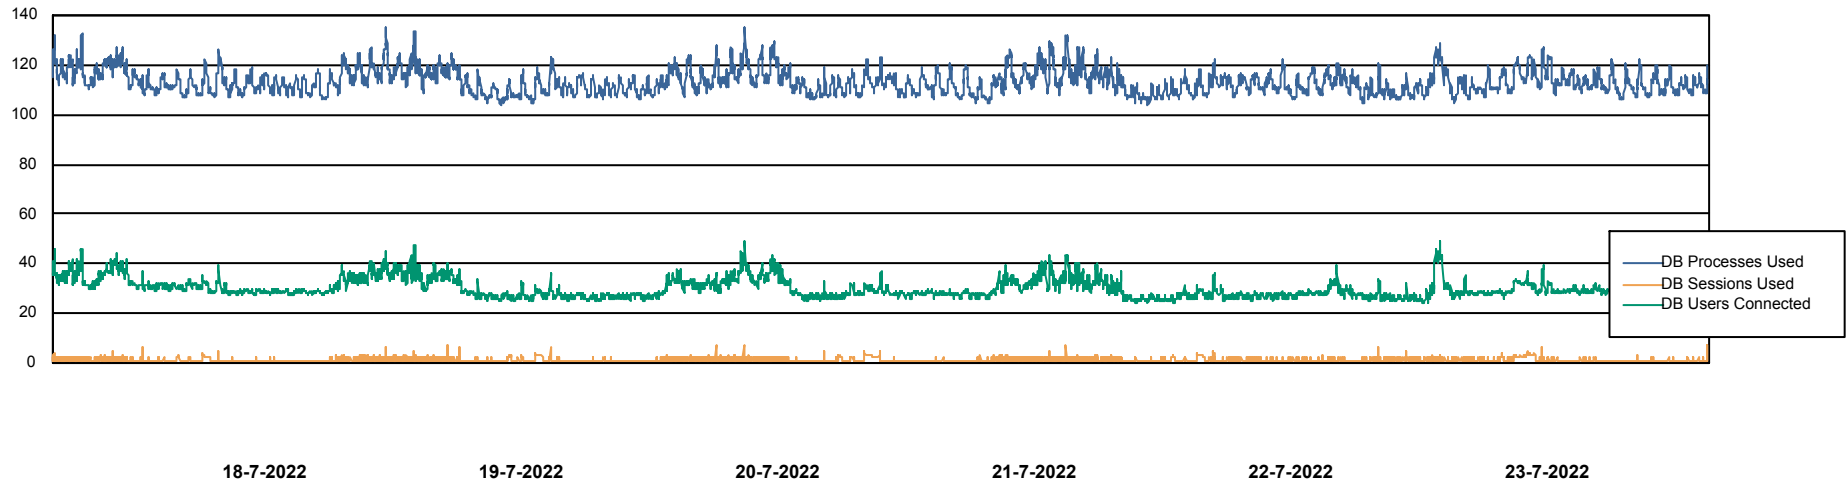

Harddisk Usage EUT_URM_PROD_URVINA26

	Free disk space on C: (%)	Total disk space on C: (Gb)	Used disk space on C: (Gb)	Free disk space on E: (%)	Total disk space on E: (Gb)	Used disk space on E: (Gb)
23-7-2022	42	150	87	17	300	248
22-7-2022	42	150	87	18	300	247
21-7-2022	42	150	87	18	300	245
20-7-2022	42	150	87	19	300	244
19-7-2022	42	150	87	19	300	242
18-7-2022	42	150	87	20	300	240
17-7-2022	42	150	87	20	300	239

Weekly SLA Customer Report

Customer EUT_Production
Database ID 114

Database Performance EUT_EUP_PRD_URVINA22T_DB

DB Processes Max 500

Weekly SLA Customer Report

Customer EUT_Production
Database ID 114

Database Performance EUT_URM_PRD_URVINA26_DB