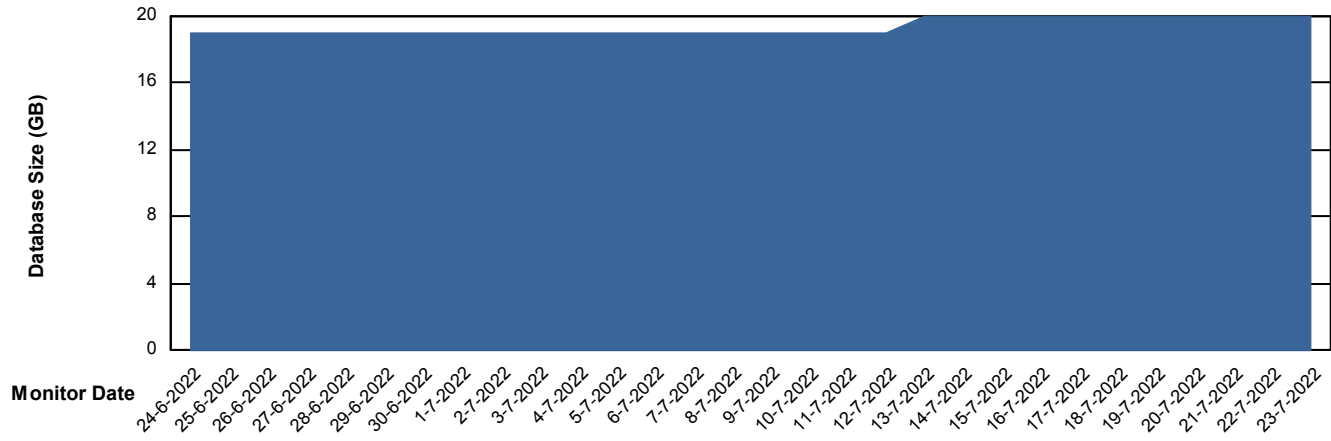

DB Processes Max 1,000

Weekly SLA Customer Report

Customer EUT_Production
Database ID 114

DATABASE SIZE EUT_EUP_PRD_URVINA22T_DB

Database growth over last month

DATABASE SIZE EUT_URM_PRD_URVINA26_DB

Database growth over last month

Weekly SLA Customer Report

Customer EUT_Production
Database ID 114

Database Tablespace EUT_EUP_PRD_URVINA22T_DB

Date	Tablespace Name	Filesize (Gb)	Usedsize (Gb)	Percentage free
23-7-2022	ABSDATA	100	78	22
	INDX	20	16	19
22-7-2022	ABSDATA	100	78	22
	INDX	20	16	19
21-7-2022	ABSDATA	100	78	22
	INDX	20	16	19
20-7-2022	ABSDATA	100	78	22
	INDX	20	16	19
19-7-2022	ABSDATA	100	78	22
	INDX	20	16	19
18-7-2022	ABSDATA	100	77	23
	INDX	20	16	19
17-7-2022	ABSDATA	100	77	23
	INDX	20	16	19