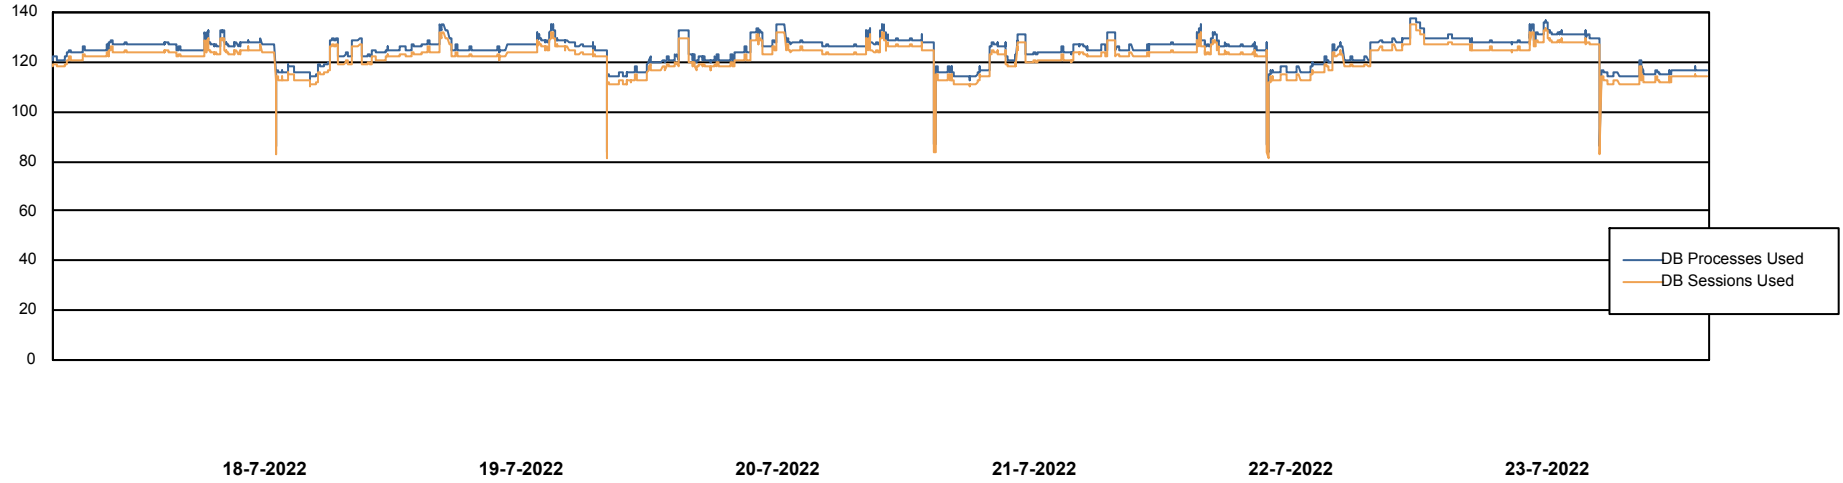

Harddisk Usage DFD_PRD_ORACLE1

	Free disk space on C: (%)	Total disk space on C: (Gb)	Used disk space on C: (Gb)	Free disk space on D: (%)	Total disk space on D: (Gb)	Used disk space on D: (Gb)	Free disk space on E: (%)	Total disk space on E: (Gb)	Used disk space on E: (Gb)	Free disk space on F: (%)
23-7-2022	26	78	58	75	479	120	16	550	464	66
22-7-2022	26	78	58	75	479	120	16	550	464	66
21-7-2022	26	78	58	75	479	120	16	550	464	66
20-7-2022	26	78	58	75	479	120	16	550	464	66
19-7-2022	26	78	58	75	479	120	16	550	464	66
18-7-2022	26	78	58	75	479	120	16	550	464	66
17-7-2022	26	78	58	75	479	120	16	550	464	66

Weekly SLA Customer Report

Customer DFD_Production
Database ID 39

Database Performance DFDDB_Production

DATABASE SIZE DFDDB_Production

Database growth over last month

Weekly SLA Customer Report

Customer DFD_Production
Database ID 39