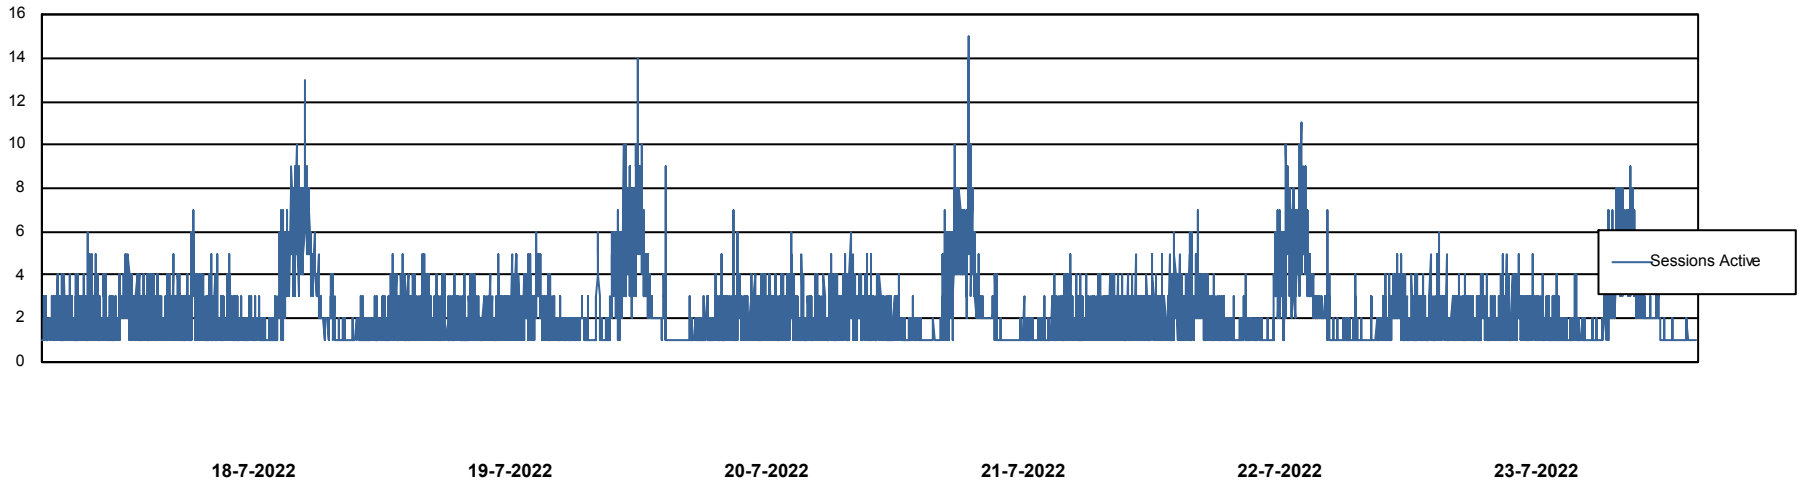

Database Performance CUS_ProdDB_Primary