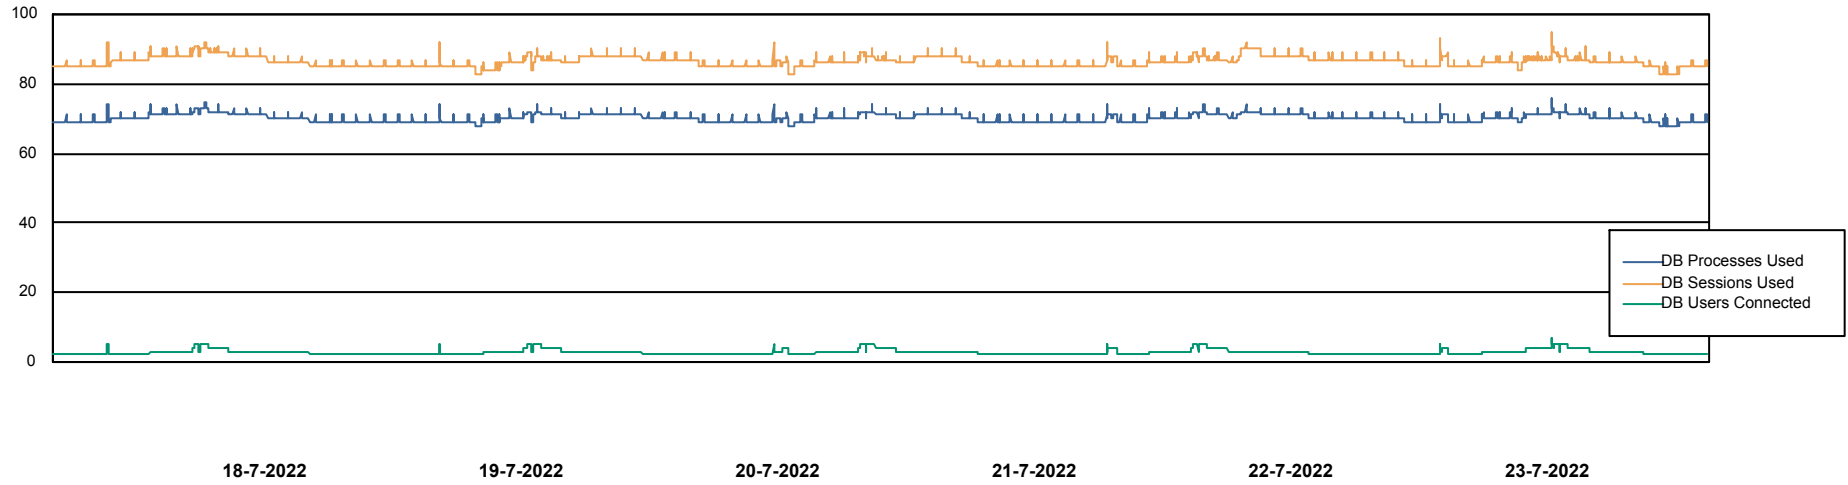

Database Performance AUJ Prod. BI DB (PABSBI1 server)