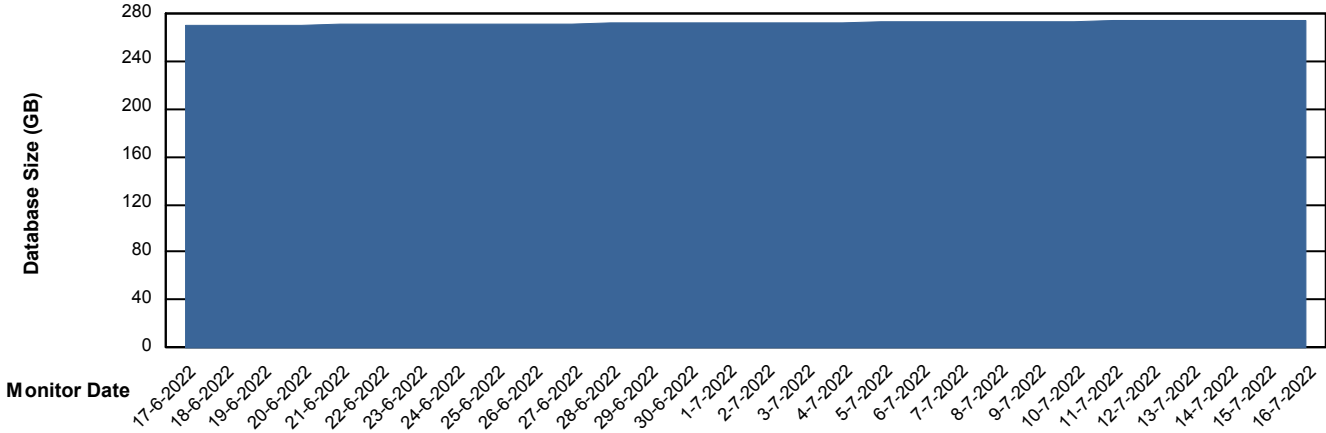

DB Processes Max 300

Weekly SLA Customer Report

Customer NOA_Production
 Database ID 116

DATABASE SIZE NOA_PRD_NovoABS01_DB

Database growth over last month

Database Tablespace NOA_PRD_NovoABS01_DB

Date	Tablespace Name	Filesize (Gb)	Usedsize (Gb)	Percentage free
16-7-2022	ABSDATA	148	113	23
	INDX	192	158	18
15-7-2022	ABSDATA	148	113	24
	INDX	192	158	18
14-7-2022	ABSDATA	148	113	24
	INDX	192	158	18
13-7-2022	ABSDATA	148	113	24
	INDX	192	158	18
12-7-2022	ABSDATA	148	113	24
	INDX	192	158	18
11-7-2022	ABSDATA	148	113	24
	INDX	192	158	18
10-7-2022	ABSDATA	148	113	24
	INDX	192	157	18